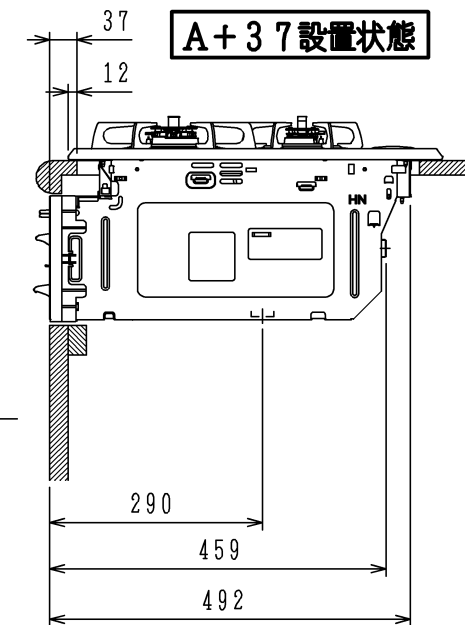

仕様

項目		記	
型式名		DW32N2JTR	
外形寸法 (mm)	高さ	272 (全高)	
	幅	596 (トッププレート部593)	
	奥行	492	
グリル有効寸法 (mm)		幅219×奥行320.5×高さ62	
質量 (kg)		18 (付属品含む) 23 (梱包含む)	
接続	ガス	Rc1/2 (メネジ)	
	電気		
ガス消費量		13A	LP
		kW (kcal/h)	kW (kg/h)
	全点火時	9.42 (8100)	9.29 (0.666)
	高火力バーナー	4.20 (3610)	4.20 (0.301)
	標準バーナー	2.97 (2550)	2.97 (0.213)
	小バーナー	1.28 (1100)	1.28 (0.092)
グリル	2.03 (1750)	2.12 (0.152)	
器具栓		フッシュ&レバー器具栓	
点火方式		乾電池式連続放電点火 アルカリ乾電池単1形：2個	
立消え安全装置		熱電対式	
高火力バーナー	安全モード	天ぷら油過熱防止機能、焦げ付き消火機能 消し忘れ消火機能 (120分<変更可>・30分【高温ゆめモード時は60分・30分】)	
	調理モード	温度キープ (160・170・180・190・200℃) タイマー (1~99分)	
標準バーナー	安全モード	天ぷら油過熱防止機能、焦げ付き消火機能 消し忘れ消火機能 (120分<変更可>・30分)	
	調理モード	湯わかし (5分保温)、炊飯 (ごはん・おかゆ)	
小バーナー	安全モード	天ぷら油過熱防止機能、焦げ付き消火機能 消し忘れ消火機能 (120分<変更可>)	
グリル	安全モード	過熱防止センサー、消し忘れ消火機能 (15分：調理タイマー兼用)	
	調理モード	タイマー (1~15分)	
その他		全バーナー点火ボタン戻し忘れブザー、全バーナー楽々点火、電池交換サイン 高効率両面無水グリル、グリル扉アップダウン式、グリル受け皿：クリアコート ホーロートッププレート：グレー パネル：ブラック	

注記

1. 設置フリータイプですのでワークトップ穴開け寸法は、A+59、(A+45)、A+37のどちらでも設置できます。
2. 本機器は防火性能評定品であり、周囲に可燃物がある場合は防火性能評定品ラベル内容に従って設置してください。

品名	DW32N2JTQ1R	作成	2014. 2
		調整	2015. 3
名称	3口両面焼グリル付ビルトインコンロ	尺度	Free

くらしと技術のいい関係  
HARMAN