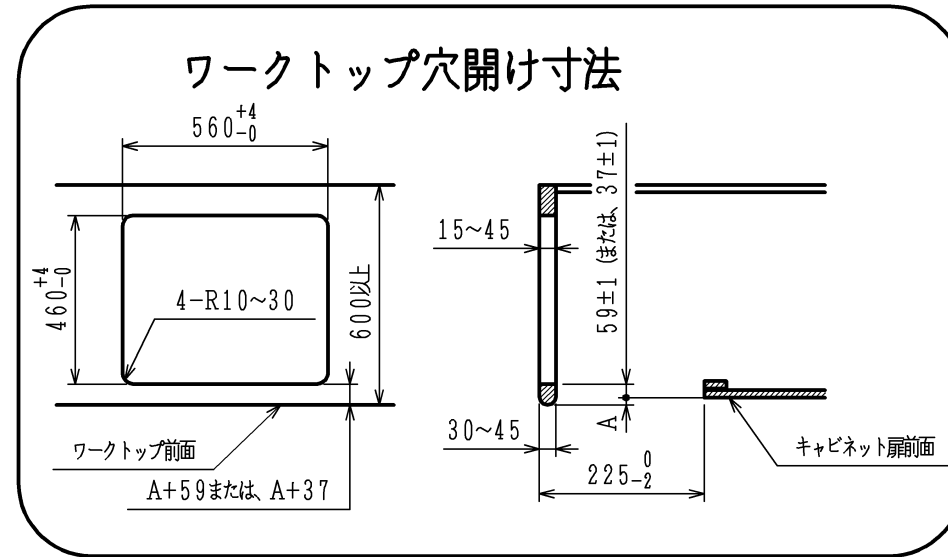

仕様

項目		記	
型式名		DW32N2JTR	
外形寸法 (mm)	高さ	272 (全高)	
	幅	596 (トッププレート部593)	
	奥行	492	
グリル有効寸法 (mm)		幅219×奥行320.5×高さ62	
質量 (kg)		18 (付属品含む) 23 (梱包含む)	
接続	ガス	Rc1/2 (メネジ)	
	電気		
ガス消費量		13A	LP
		kW (kcal/h)	kW (kg/h)
	全点火時	9.42 (8100)	9.29 (0.666)
	高火力バーナー	4.20 (3610)	4.20 (0.301)
	標準バーナー	2.97 (2550)	2.97 (0.213)
	小バーナー	1.28 (1100)	1.28 (0.092)
グリル	2.03 (1750)	2.12 (0.152)	
器具栓		フッシュ&レバー器具栓	
点火方式		乾電池式連続放電点火 アルカリ乾電池単1形：2個	
立消え安全装置		熱電対式	
高火力バーナー	安全モード	天ぷら油過熱防止機能、焦げ付き消火機能 消し忘れ消火機能 (120分<変更可>・30分【高温ゆめモード時は60分・30分】)	
	調理モード	温度キープ (160・170・180・190・200℃) タイマー (1~99分)	
標準バーナー	安全モード	天ぷら油過熱防止機能、焦げ付き消火機能 消し忘れ消火機能 (120分<変更可>・30分)	
	調理モード	湯わかし (5分保温)、炊飯 (ごはん・おかゆ)	
小バーナー	安全モード	天ぷら油過熱防止機能、焦げ付き消火機能 消し忘れ消火機能 (120分<変更可>)	
グリル	安全モード	過熱防止センサー、消し忘れ消火機能 (15分：調理タイマー兼用)	
	調理モード	タイマー (1~15分)	
その他		全バーナー点火ボタン戻し忘れブザー、全バーナー楽々点火、電池交換サイン 高効率両面無水グリル、グリル扉アップダウン式、グリル受け皿：クリアコート ホーロートッププレート：グレー パネル：ブラック	

注記

1. 設置フリータイプですのでワークトップ穴開け寸法は、A+59、(A+45)、A+37のどちらでも設置できます。
2. 本機器は防火性能評定品であり、周囲に可燃物がある場合は防火性能評定品ラベル内容に従って設置してください。

品名	DW32N2JTQ1R	作成	2014. 2
		調整	2015. 3
名称	3口両面焼グリル付ビルトインコンロ	尺度	Free

くらしと技術のいい関係  
HARMAN