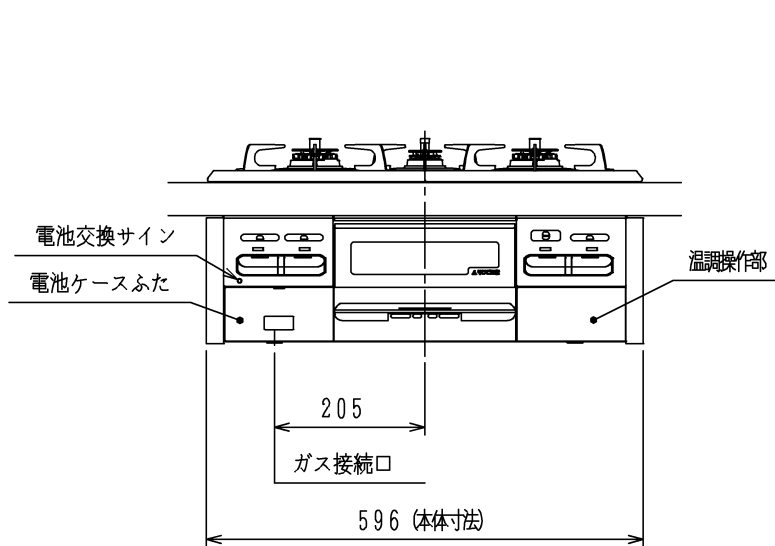

仕様

項目		記	
型式名		DW32N2JTR	
外形寸法 (mm)	高さ	272 (全高)	
	幅	596 (トッププレート部593)	
	奥行	492	
グリル有効寸法 (mm)		幅219×奥行320.5×高さ62	
質量 (kg)		18 (付属品含む) 23 (梱包含む)	
接続	ガス	Rc1/2 (メネジ)	
	電気		
ガス消費量		13A	LP
		kW (kcal/h)	kW (kg/h)
	全点火時	9.42 (8100)	9.29 (0.666)
	高火力バーナー	4.20 (3610)	4.20 (0.301)
	標準バーナー	2.97 (2550)	2.97 (0.213)
	小バーナー	1.28 (1100)	1.28 (0.092)
グリル	2.03 (1750)	2.12 (0.152)	
器具栓		フッシュ&レバー器具栓	
点火方式		乾電池式連続放電点火 アルカリ乾電池単1形：2個	
立消え安全装置		熱電対式	
高火力バーナー	安全モード	天ぷら油過熱防止機能、焦げ付き消火機能 消し忘れ消火機能 (120分<変更可>・30分【高温ゆめモード時は60分・30分】)	
	調理モード	温度キープ (160・170・180・190・200℃) タイマー (1~99分)	
標準バーナー	安全モード	天ぷら油過熱防止機能、焦げ付き消火機能 消し忘れ消火機能 (120分<変更可>・30分)	
	調理モード	湯わかし (5分保温)、炊飯 (ごはん・おかゆ)	
小バーナー	安全モード	天ぷら油過熱防止機能、焦げ付き消火機能 消し忘れ消火機能 (120分<変更可>)	
グリル	安全モード	過熱防止センサー、消し忘れ消火機能 (15分：調理タイマー兼用)	
	調理モード	タイマー (1~15分)	
その他		全バーナー点火ボタン戻し忘れブザー、全バーナー楽々点火、電池交換サイン 高効率両面無水グリル、グリル扉アップダウン式、グリル受け皿：クリアコート ホーロートッププレート：グレー パネル：ブラック	

注記

1. 設置フリータイプですのでワークトップ穴開け寸法は、A+59、(A+45)、A+37のどちらでも設置できます。
2. 本機器は防火性能評定品であり、周囲に可燃物がある場合は防火性能評定品ラベル内容に従って設置してください。

品名	DW32N2JTQ1R	作成	2014. 2
		調整	2015. 3
名称	3口両面焼グリル付ビルトインコンロ	尺度	Free

くらしと技術のいい関係  
HARMAN