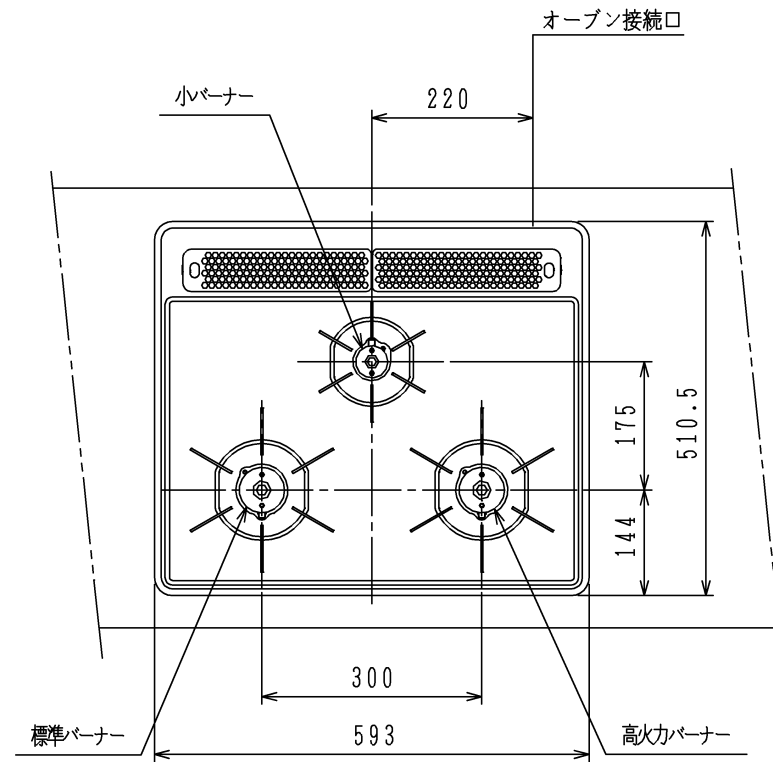

仕様

項目		記	
型式名		DW32N2JTR	
外形寸法 (mm)	高さ	272 (全高)	
	幅	596 (トッププレート部593)	
	奥行	492	
グリル有効寸法 (mm)		幅219×奥行320.5×高さ62	
質量 (kg)		18 (付属品含む) 23 (梱包含む)	
接続	ガス	Rc1/2 (メネジ)	
	電気		
ガス消費量		13A	LP
		kW (kcal/h)	kW (kg/h)
	全点火時	9.42 (8100)	9.29 (0.666)
	高火力バーナー	4.20 (3610)	4.20 (0.301)
	標準バーナー	2.97 (2550)	2.97 (0.213)
	小バーナー	1.28 (1100)	1.28 (0.092)
グリル	2.03 (1750)	2.12 (0.152)	
器具栓		フッシュ&レバー器具栓	
点火方式		乾電池式連続放電点火 アルカリ乾電池単1形：2個	
立消え安全装置		熱電対式	
高火力バーナー	安全モード	天ぷら油過熱防止機能、焦げ付き消火機能 消し忘れ消火機能 (120分<変更可>・30分【高温ゆめモード時は60分・30分】)	
	調理モード	温度キープ (160・170・180・190・200℃) タイマー (1~99分)	
標準バーナー	安全モード	天ぷら油過熱防止機能、焦げ付き消火機能 消し忘れ消火機能 (120分<変更可>・30分)	
	調理モード	湯わかし (5分保温)、炊飯 (ごはん・おかゆ)	
小バーナー	安全モード	天ぷら油過熱防止機能、焦げ付き消火機能 消し忘れ消火機能 (120分<変更可>)	
グリル	安全モード	過熱防止センサー、消し忘れ消火機能 (15分：調理タイマー兼用)	
	調理モード	タイマー (1~15分)	
その他		全バーナー点火ボタン戻し忘れブザー、全バーナー楽々点火、電池交換サイン 高効率両面無水グリル、グリル扉アップダウン式、グリル受け皿：クリアコート ホーロートッププレート：グレー パネル：ブラック	

注記

1. 設置フリータイプですのでワークトップ穴開け寸法は、A+59、(A+45)、A+37のどちらでも設置できます。
2. 本機器は防火性能評定品であり、周囲に可燃物がある場合は防火性能評定品ラベル内容に従って設置してください。

品名	DW32N2JTQ1R	作成	2014. 2
		調整	2015. 3
名称	3口両面焼グリル付ビルトインコンロ	尺度	Free

くらしと技術のいい関係  
HARMAN