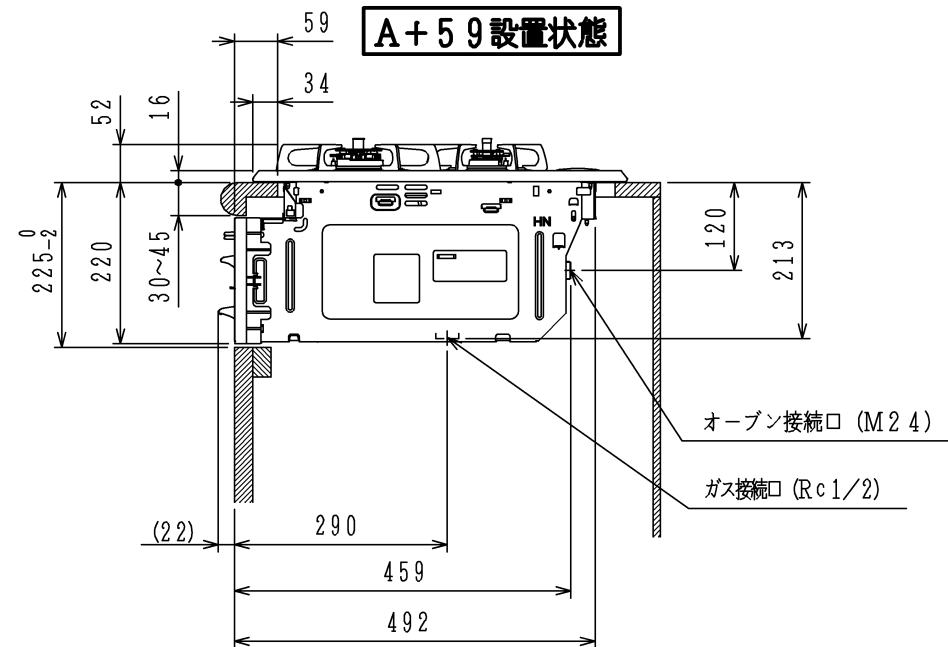

仕様

項目		記	
型式名		DW32N2JTR	
外形寸法 (mm)	高さ	272 (全高)	
	幅	596 (トッププレート部593)	
	奥行	492	
グリル有効寸法 (mm)		幅219×奥行320.5×高さ62	
質量 (kg)		18 (付属品含む) 23 (梱包含む)	
接続	ガス	Rc1/2 (メネジ)	
	電気		
ガス消費量		13A	LP
		kW (kcal/h)	kW (kg/h)
	全点火時	9.42 (8100)	9.29 (0.666)
	高火力バーナー	4.20 (3610)	4.20 (0.301)
	標準バーナー	2.97 (2550)	2.97 (0.213)
	小バーナー	1.28 (1100)	1.28 (0.092)
グリル	2.03 (1750)	2.12 (0.152)	
器具栓		フッシュ&レバー器具栓	
点火方式		乾電池式連続放電点火 アルカリ乾電池単1形：2個	
立消え安全装置		熱電対式	
高火力バーナー	安全モード	天ぷら油過熱防止機能、焦げ付き消火機能 消し忘れ消火機能 (120分<変更可>・30分【高温ゆめモード時は60分・30分】)	
	調理モード	温度キープ (160・170・180・190・200℃) タイマー (1~99分)	
標準バーナー	安全モード	天ぷら油過熱防止機能、焦げ付き消火機能 消し忘れ消火機能 (120分<変更可>・30分)	
	調理モード	湯わかし (5分保温)、炊飯 (ごはん・おかゆ)	
小バーナー	安全モード	天ぷら油過熱防止機能、焦げ付き消火機能 消し忘れ消火機能 (120分<変更可>)	
グリル	安全モード	過熱防止センサー、消し忘れ消火機能 (15分：調理タイマー兼用)	
	調理モード	タイマー (1~15分)	
その他		全バーナー点火ボタン戻し忘れブザー、全バーナー楽々点火、電池交換サイン 高効率両面無水グリル、グリル扉アップダウン式、グリル受け皿：クリアコート ホーロートッププレート：グレー パネル：ブラック	

注記

1. 設置フリータイプですのでワークトップ穴開け寸法は、A+59、(A+45)、A+37のどちらでも設置できます。
2. 本機器は防火性能評定品であり、周囲に可燃物がある場合は防火性能評定品ラベル内容に従って設置してください。

品名	DW32N2JTQ1R	作成	2014. 2
		調整	2015. 3
名称	3口両面焼グリル付ビルトインコンロ	尺度	Free

くらしと技術のいい関係  
HARMAN