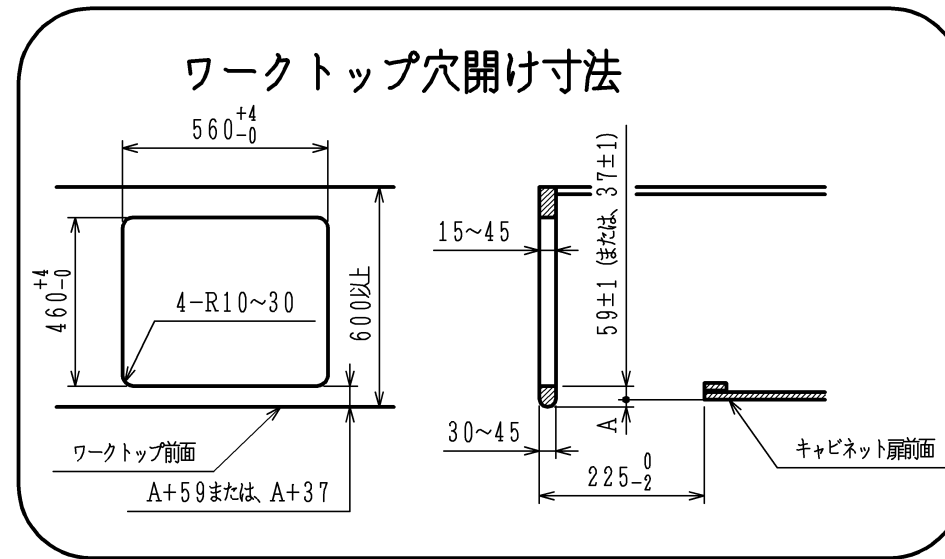

仕様

項目		記	
型式名		DW32N3WT	
外形寸法 (mm)	高さ	272 (全高)	
	幅	596 (トッププレート部593)	
	奥行	492	
グリル有効寸法 (mm)		幅219×奥行320.5×高さ62	
質量 (kg)		20 (付属品含む) 25 (梱包含む)	
接続	ガス	Rc1/2 (メネジ)	
	電気		
ガス消費量		13A	LP
		kW (kcal/h)	kW (kg/h)
	全点火時	10.6 (9100)	10.6 (0.757)
	左・右高火力バーナー	4.20 (3610)	4.20 (0.301)
	小バーナー	1.28 (1100)	1.28 (0.092)
グリル	2.03 (1750)	2.12 (0.152)	
器具栓		プッシュ&レバー器具栓	
点火方式		乾電池式連続放電点火 アルカリ乾電池単1形：2個	
立消え安全装置		熱電対式	
左・右高火力バーナー	安全モード	天ぷら油過熱防止機能、焦げ付き消火機能 消し忘れ消火機能 (120分<変更可>・30分【高温炒めモード時は60分・30分】)	
	調理モード	温度キープ (160・170・180・190・200℃) 沸かし (5分保温)、炊飯 (ごはん・おかゆ) タイマー (1~99分) 【右高火力バーナーのみ】	
小バーナー	安全モード	天ぷら油過熱防止機能、焦げ付き消火機能 消し忘れ消火機能 (120分<変更可>)	
グリル	安全モード	過熱防止センサー、消し忘れ消火機能 (15分：調理タイマー兼用)	
	調理モード	タイマー (1~15分)	
その他		全バーナー点火ボタン戻し忘れブザー、全バーナー楽々点火、電池交換サイン 高効率両面無水グリル、グリル扉アップダウン式、グリル受け皿：クリアコート レンジフード連動機能 ガラストッププレート：シルバーミラー、パネル：シルバー	

注記

1. 設置フリータイプですのでワークトップ穴開け寸法は、A+59、(A+45)、A+37のどちらでも設置できます。
2. 本機器は防火性能評定品であり、周囲に可燃物がある場合は防火性能評定品ラベル内容に従って設置してください。

品名	DW32N3WTSKSVE	作成	2014. 2
		調整	2015. 3
名称	3口両面焼グリル付ビルトインコンロ	尺度	Free
		住宅設備機器図面	

単位 (m/m)