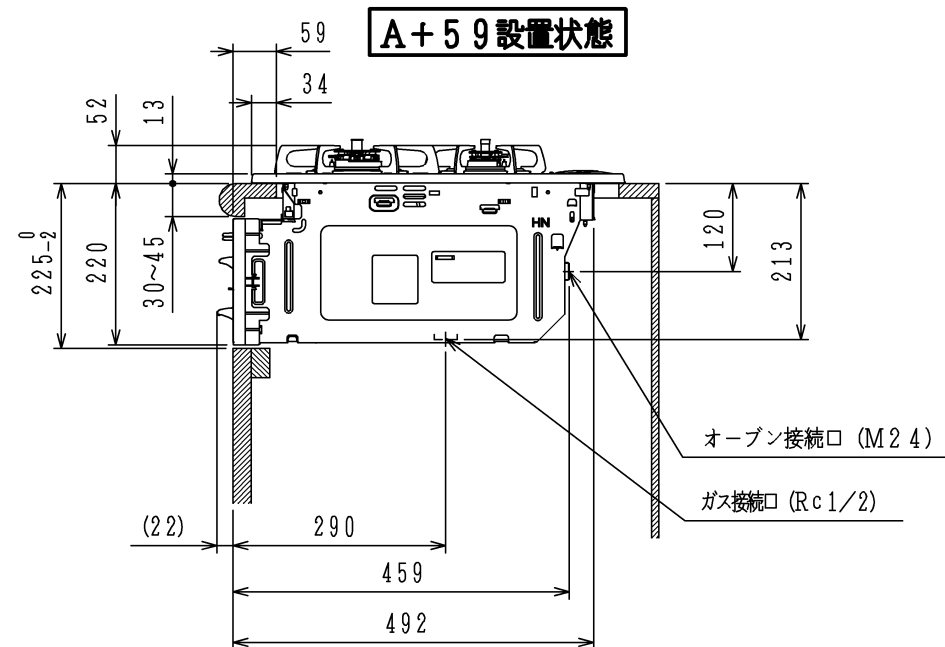

仕様

項目		記	
型式名		DW32N3WT	
外形寸法 (mm)	高さ	272 (全高)	
	幅	596 (トッププレート部593)	
	奥行	492	
グリル有効寸法 (mm)		幅219×奥行320.5×高さ62	
質量 (kg)		20 (付属品含む) 25 (梱包含む)	
接続	ガス	Rc1/2 (メネジ)	
	電気		
ガス消費量		13A	LP
		kW (kcal/h)	kW (kg/h)
	全点火時	10.6 (9100)	10.6 (0.757)
	左・右高火力バーナー	4.20 (3610)	4.20 (0.301)
	小バーナー	1.28 (1100)	1.28 (0.092)
グリル	2.03 (1750)	2.12 (0.152)	
器具栓		プッシュ&レバー器具栓	
点火方式		乾電池式連続放電点火 アルカリ乾電池単1形：2個	
立消え安全装置		熱電対式	
左・右高火力バーナー	安全モード	天ぷら油過熱防止機能、焦げ付き消火機能 消し忘れ消火機能 (120分<変更可>・30分【高温炒めモード時は60分・30分】)	
	調理モード	温度キープ (160・170・180・190・200℃) 沸かし (5分保温)、炊飯 (ごはん・おかゆ) タイマー (1~99分) 【右高火力バーナーのみ】	
小バーナー	安全モード	天ぷら油過熱防止機能、焦げ付き消火機能 消し忘れ消火機能 (120分<変更可>)	
グリル	安全モード	過熱防止センサー、消し忘れ消火機能 (15分：調理タイマー兼用)	
	調理モード	タイマー (1~15分)	
その他		全バーナー点火ボタン戻し忘れブザー、全バーナー楽々点火、電池交換サイン 高効率両面無水グリル、グリル扉アップダウン式、グリル受け皿：クリアコート レンジフード連動機能 ガラストッププレート：シルバーミラー、パネル：シルバー	

注記

1. 設置フリータイプですのでワークトップ穴開け寸法は、A+59、(A+45)、A+37のどちらでも設置できます。
2. 本機器は防火性能評定品であり、周囲に可燃物がある場合は防火性能評定品ラベル内容に従って設置してください。

品名	DW32N3WTSKSVE	作成	2014. 2
		調整	2015. 3
名称	3口両面焼グリル付ビルトインコンロ	尺度	Free
		住宅設備機器図面	

単位 (m/m)