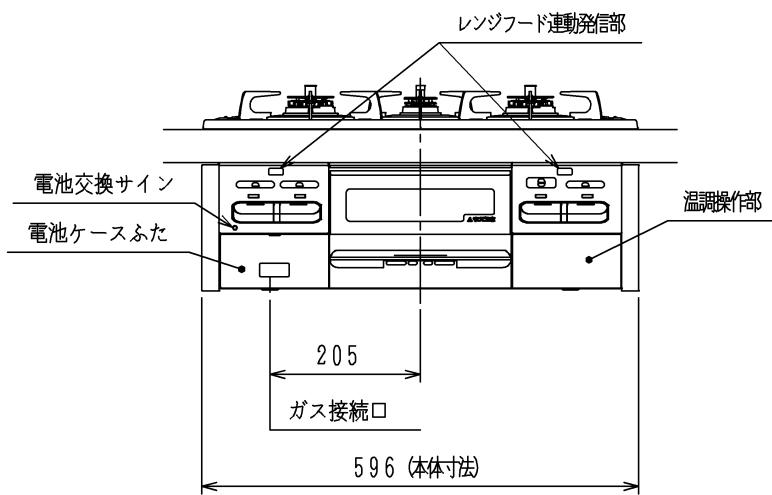

仕様

項目		記	
型式名		DW32N3WT	
外形寸法 (mm)	高さ	272 (全高)	
	幅	596 (トッププレート部593)	
	奥行	492	
グリル有効寸法 (mm)		幅219×奥行320.5×高さ62	
質量 (kg)		20 (付属品含む) 25 (梱包含む)	
接続	ガス	Rc1/2 (メネジ)	
	電気		
ガス消費量		13A	LP
		kW (kcal/h)	kW (kg/h)
	全点火時	10.6 (9100)	10.6 (0.757)
	左・右高火力バーナー	4.20 (3610)	4.20 (0.301)
	小バーナー	1.28 (1100)	1.28 (0.092)
グリル	2.03 (1750)	2.12 (0.152)	
器具栓		プッシュ&レバー器具栓	
点火方式		乾電池式連続放電点火 アルカリ乾電池単1形：2個	
立消え安全装置		熱電対式	
左・右高火力バーナー	安全モード	天ぷら油過熱防止機能、焦げ付き消火機能 消し忘れ消火機能 (120分<変更可>・30分【高温炒めモード時は60分・30分】)	
	調理モード	温度キープ (160・170・180・190・200℃) 沸かし (5分保温)、炊飯 (ごはん・おかゆ) タイマー (1~99分) 【右高火力バーナーのみ】	
小バーナー	安全モード	天ぷら油過熱防止機能、焦げ付き消火機能 消し忘れ消火機能 (120分<変更可>)	
グリル	安全モード	過熱防止センサー、消し忘れ消火機能 (15分：調理タイマー兼用)	
	調理モード	タイマー (1~15分)	
その他		全バーナー点火ボタン戻し忘れブザー、全バーナー楽々点火、電池交換サイン 高効率両面無水グリル、グリル扉アップダウン式、グリル受け皿：クリアコート レンジフード連動機能 ガラストッププレート：シルバーミラー、パネル：シルバー	

注記

1. 設置フリータイプですのでワークトップ穴開け寸法は、A+59、(A+45)、A+37のどちらでも設置できます。
2. 本機器は防火性能評定品であり、周囲に可燃物がある場合は防火性能評定品ラベル内容に従って設置してください。

品名	DW32N3WTSKSVE	作成	2014. 2
		調整	2015. 3
名称	3口両面焼グリル付ビルトインコンロ	尺度	Free
		住宅設備機器図面	

単位 (m/m)