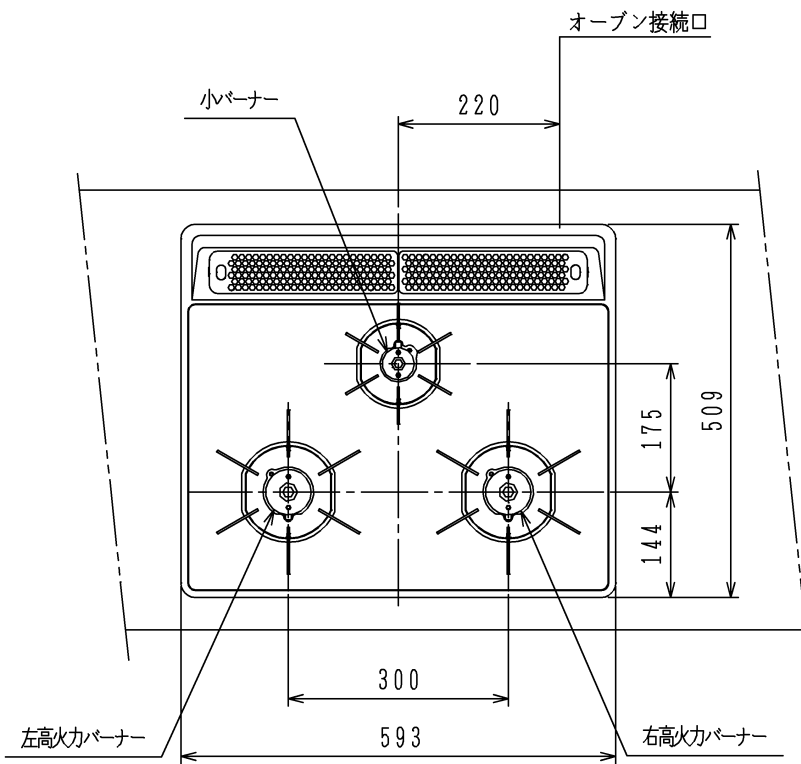

仕様

項目		記	
型式名		DW32N3WT	
外形寸法 (mm)	高さ	272 (全高)	
	幅	596 (トッププレート部593)	
	奥行	492	
グリル有効寸法 (mm)		幅219×奥行320.5×高さ62	
質量 (kg)		20 (付属品含む) 25 (梱包含む)	
接続	ガス	Rc1/2 (メネジ)	
	電気		
ガス消費量		13A	LP
		kW (kcal/h)	kW (kg/h)
	全点火時	10.6 (9100)	10.6 (0.757)
	左・右高火力バーナー	4.20 (3610)	4.20 (0.301)
	小バーナー	1.28 (1100)	1.28 (0.092)
グリル	2.03 (1750)	2.12 (0.152)	
器具栓		プッシュ&レバー器具栓	
点火方式		乾電池式連続放電点火 アルカリ乾電池単1形：2個	
立消え安全装置		熱電対式	
左・右高火力バーナー	安全モード	天ぷら油過熱防止機能、焦げ付き消火機能 消し忘れ消火機能 (120分<変更可>・30分【高温炒めモード時は60分・30分】)	
	調理モード	温度キープ (160・170・180・190・200℃) 沸かし (5分保温)、炊飯 (ごはん・おかゆ) タイマー (1~99分) 【右高火力バーナーのみ】	
小バーナー	安全モード	天ぷら油過熱防止機能、焦げ付き消火機能 消し忘れ消火機能 (120分<変更可>)	
グリル	安全モード	過熱防止センサー、消し忘れ消火機能 (15分：調理タイマー兼用)	
	調理モード	タイマー (1~15分)	
その他		全バーナー点火ボタン戻し忘れブザー、全バーナー楽々点火、電池交換サイン 高効率両面無水グリル、グリル扉アップダウン式、グリル受け皿：クリアコート レンジフード連動機能 ガラストッププレート：シルバーミラー、パネル：シルバー	

注記

1. 設置フリータイプですのでワークトップ穴開け寸法は、A+59、(A+45)、A+37のどちらでも設置できます。
2. 本機器は防火性能評定品であり、周囲に可燃物がある場合は防火性能評定品ラベル内容に従って設置してください。

品名	DW32N3WTSKSVE	作成	2014. 2
		調整	2015. 3
名称	3口両面焼グリル付ビルトインコンロ	尺度	Free
		住宅設備機器図面	

単位 (m/m)