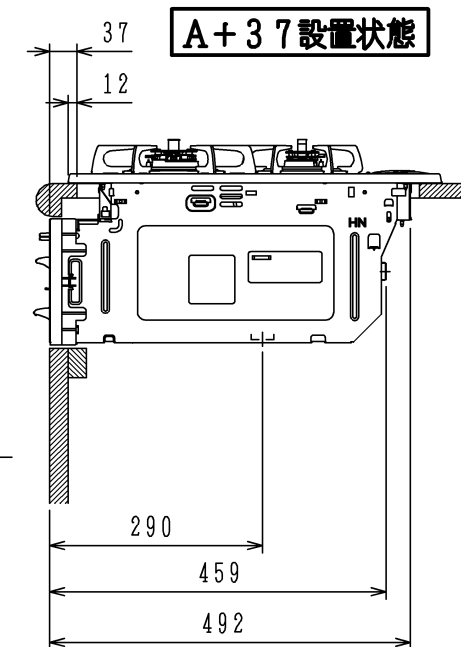

仕様

項目		記	
型式名		DW32N3WT	
外形寸法 (mm)	高さ	272 (全高)	
	幅	596 (トッププレート部593)	
	奥行	492	
グリル有効寸法 (mm)		幅219×奥行320.5×高さ62	
質量 (kg)		20 (付属品含む) 25 (梱包含む)	
接続	ガス	Rc1/2 (メネジ)	
	電気		
ガス消費量		13A	LP
		kW (kcal/h)	kW (kg/h)
	全点火時	10.6 (9100)	10.6 (0.757)
	左・右高火力バーナー	4.20 (3610)	4.20 (0.301)
	小バーナー	1.28 (1100)	1.28 (0.092)
グリル	2.03 (1750)	2.12 (0.152)	
器具栓		プッシュ&レバー器具栓	
点火方式		乾電池式連続放電点火 アルカリ乾電池単1形：2個	
立消え安全装置		熱電対式	
左・右高火力バーナー	安全モード	天ぷら油過熱防止機能、焦げ付き消火機能 消し忘れ消火機能 (120分<変更可>・30分【高温炒めモード時は60分・30分】)	
	調理モード	温度キープ (160・170・180・190・200℃) 沸かし (5分保温)、炊飯 (ごはん・おかゆ) タイマー (1~99分) 【右高火力バーナーのみ】	
小バーナー	安全モード	天ぷら油過熱防止機能、焦げ付き消火機能 消し忘れ消火機能 (120分<変更可>)	
グリル	安全モード	過熱防止センサー、消し忘れ消火機能 (15分：調理タイマー兼用)	
	調理モード	タイマー (1~15分)	
その他		全バーナー点火ボタン戻し忘れブザー、全バーナー楽々点火、電池交換サイン 高効率両面無水グリル、グリル扉アップダウン式、グリル受け皿：クリアコート レンジフード連動機能 ガラストッププレート：シルバーミラー、パネル：シルバー	

注記

1. 設置フリータイプですのでワークトップ穴開け寸法は、A+59、(A+45)、A+37のどちらでも設置できます。
2. 本機器は防火性能評定品であり、周囲に可燃物がある場合は防火性能評定品ラベル内容に従って設置してください。

品名	DW32N3WTSKSVE	作成	2014. 2
		調整	2015. 3
名称	3口両面焼グリル付ビルトインコンロ	尺度	Free
		住宅設備機器図面	

単位 (m/m)