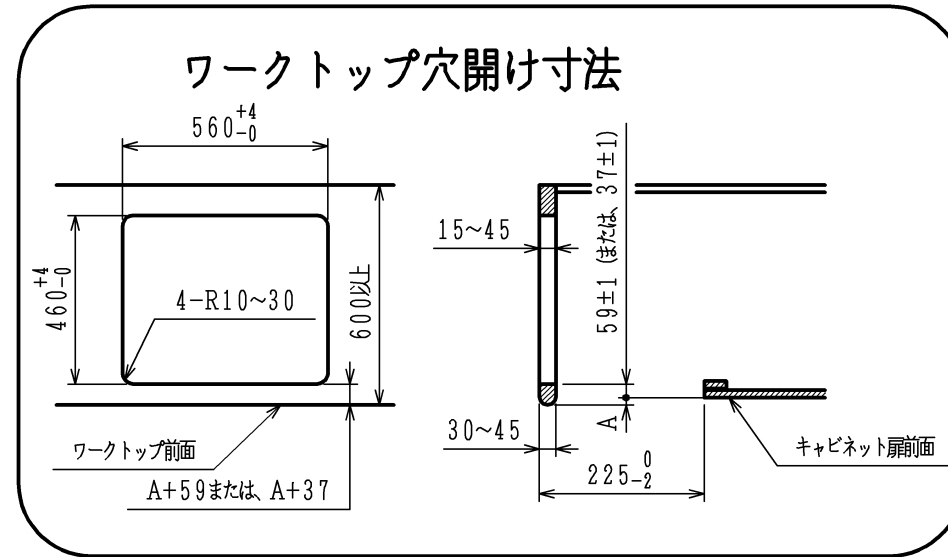

仕様

項目		記	
型式名		DW32N3WT	
外形寸法 (mm)	高さ	272 (全高)	
	幅	596 (トッププレート部593)	
	奥行	492	
グリル有効寸法 (mm)		幅219×奥行320.5×高さ62	
質量 (kg)		20 (付属品含む) 25 (梱包含む)	
接続	ガス	Rc1/2 (メネジ)	
	電気		
ガス消費量		13A	LP
		kW (kcal/h)	kW (kg/h)
	全点火時	10.6 (9100)	10.6 (0.757)
	左・右高火力バーナー	4.20 (3610)	4.20 (0.301)
	小バーナー	1.28 (1100)	1.28 (0.092)
グリル	2.03 (1750)	2.12 (0.152)	
器具栓		プッシュ&レバー器具栓	
点火方式		乾電池式連続放電点火 アルカリ乾電池単1形：2個	
立消え安全装置		熱電対式	
左・右高火力バーナー	安全モード	天ぷら油過熱防止機能、焦げ付き消火機能 消し忘れ消火機能 (120分<変更可>・30分【高温炒めモード時は60分・30分】)	
	調理モード	温度キープ (160・170・180・190・200℃) 沸わかし (5分保温)、炊飯 (ごはん・おかゆ) タイマー (1~99分) 【右高火力バーナーのみ】	
小バーナー	安全モード	天ぷら油過熱防止機能、焦げ付き消火機能 消し忘れ消火機能 (120分<変更可>)	
グリル	安全モード	過熱防止センサー、消し忘れ消火機能 (15分：調理タイマー兼用)	
	調理モード	タイマー (1~15分)	
その他		全バーナー点火ボタン戻し忘れブザー、全バーナー楽々点火、電池交換サイン 高効率両面無水グリル、グリル扉アップダウン式、グリル受け皿：クリアコート ガラストッププレート：ブラック パネル：ブラック	

注記

1. 設置フリータイプですのでワークトップ穴開け寸法は、A+59、(A+45)、A+37のどちらでも設置できます。
2. 本機器は防火性能評定品であり、周囲に可燃物がある場合は防火性能評定品ラベル内容に従って設置してください。

品名	DW32N3WTS	作成	2014. 2
		調整	2015. 3
名称	3口両面焼グリル付ビルトインコンロ	尺度	Free
		住宅設備機器図面	

単位 (m/m)