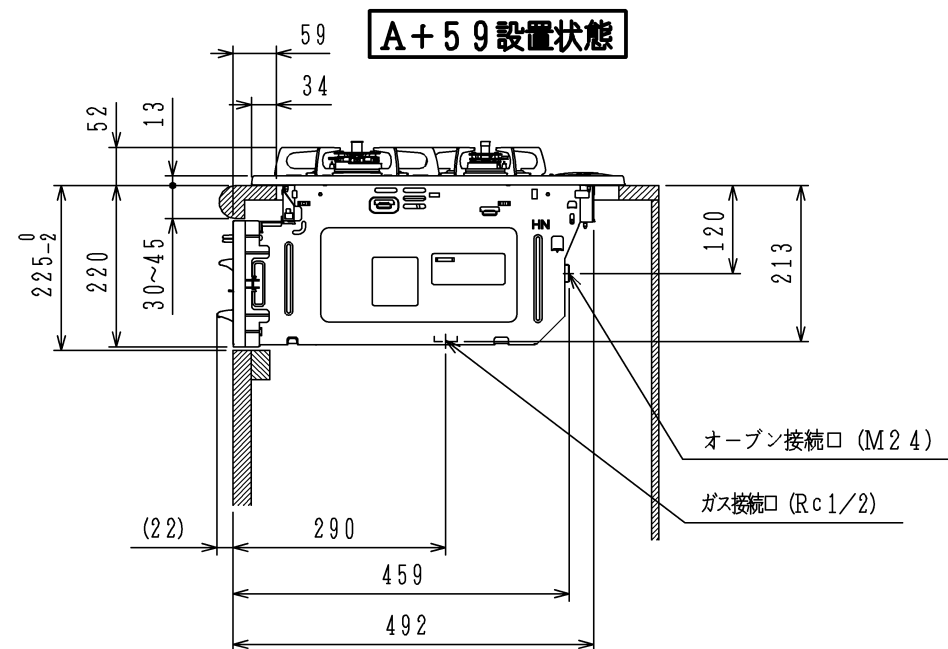

仕様

項目		記	
型式名		DW32N3WT	
外形寸法 (mm)	高さ	272 (全高)	
	幅	596 (トッププレート部593)	
	奥行	492	
グリル有効寸法 (mm)		幅219×奥行320.5×高さ62	
質量 (kg)		20 (付属品含む) 25 (梱包含む)	
接続	ガス	Rc1/2 (メネジ)	
	電気		
ガス消費量		13A	LP
		kW (kcal/h)	kW (kg/h)
	全点火時	10.6 (9100)	10.6 (0.757)
	左・右高火力バーナー	4.20 (3610)	4.20 (0.301)
	小バーナー	1.28 (1100)	1.28 (0.092)
グリル	2.03 (1750)	2.12 (0.152)	
器具栓		プッシュ&レバー器具栓	
点火方式		乾電池式連続放電点火 アルカリ乾電池単1形：2個	
立消え安全装置		熱電対式	
左・右高火力バーナー	安全モード	天ぷら油過熱防止機能、焦げ付き消火機能 消し忘れ消火機能 (120分<変更可>・30分【高温炒めモード時は60分・30分】)	
	調理モード	温度キープ (160・170・180・190・200℃) 沸わかし (5分保温)、炊飯 (ごはん・おかゆ) タイマー (1~99分) 【右高火力バーナーのみ】	
小バーナー	安全モード	天ぷら油過熱防止機能、焦げ付き消火機能 消し忘れ消火機能 (120分<変更可>)	
グリル	安全モード	過熱防止センサー、消し忘れ消火機能 (15分：調理タイマー兼用)	
	調理モード	タイマー (1~15分)	
その他		全バーナー点火ボタン戻し忘れブザー、全バーナー楽々点火、電池交換サイン 高効率両面無水グリル、グリル扉アップダウン式、グリル受け皿：クリアコート ガラストッププレート：ブラック パネル：ブラック	

注記

1. 設置フリータイプですのでワークトップ穴開け寸法は、A+59、(A+45)、A+37のどちらでも設置できます。
2. 本機器は防火性能評定品であり、周囲に可燃物がある場合は防火性能評定品ラベル内容に従って設置してください。

品名	DW32N3WTS	作成	2014. 2
		調整	2015. 3
名称	3口両面焼グリル付ビルトインコンロ	尺度	Free
		住宅設備機器図面	

単位 (m/m)