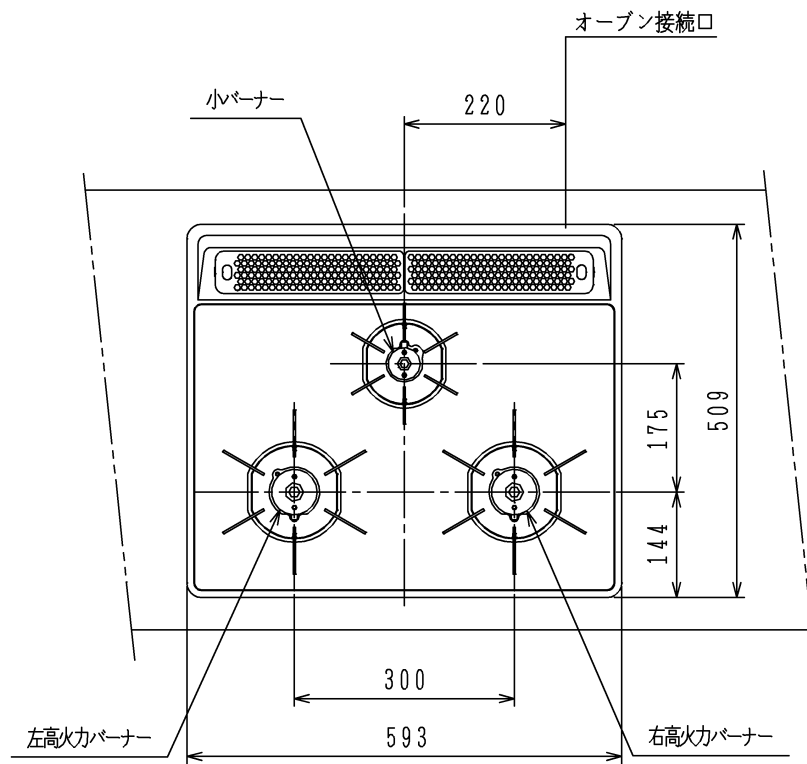

仕様

項目		記	
型式名		DW32N3WT	
外形寸法 (mm)	高さ	272 (全高)	
	幅	596 (トッププレート部593)	
	奥行	492	
グリル有効寸法 (mm)		幅219×奥行320.5×高さ62	
質量 (kg)		20 (付属品含む) 25 (梱包含む)	
接続	ガス	Rc1/2 (メネジ)	
	電気		
ガス消費量		13A	LP
		kW (kcal/h)	kW (kg/h)
	全点火時	10.6 (9100)	10.6 (0.757)
	左・右高火力バーナー	4.20 (3610)	4.20 (0.301)
	小バーナー	1.28 (1100)	1.28 (0.092)
グリル	2.03 (1750)	2.12 (0.152)	
器具栓		プッシュ&レバー器具栓	
点火方式		乾電池式連続放電点火 アルカリ乾電池単1形：2個	
立消え安全装置		熱電対式	
左・右高火力バーナー	安全モード	天ぷら油過熱防止機能、焦げ付き消火機能 消し忘れ消火機能 (120分<変更可>・30分【高温炒めモード時は60分・30分】)	
	調理モード	温度キープ (160・170・180・190・200℃) 沸わかし (5分保温)、炊飯 (ごはん・おかゆ) タイマー (1~99分) 【右高火力バーナーのみ】	
小バーナー	安全モード	天ぷら油過熱防止機能、焦げ付き消火機能 消し忘れ消火機能 (120分<変更可>)	
グリル	安全モード	過熱防止センサー、消し忘れ消火機能 (15分：調理タイマー兼用)	
	調理モード	タイマー (1~15分)	
その他		全バーナー点火ボタン戻し忘れブザー、全バーナー楽々点火、電池交換サイン 高効率両面無水グリル、グリル扉アップダウン式、グリル受け皿：クリアコート ガラストッププレート：ブラック パネル：ブラック	

注記

1. 設置フリータイプですのでワークトップ穴開け寸法は、A+59、(A+45)、A+37のどちらでも設置できます。
2. 本機器は防火性能評定品であり、周囲に可燃物がある場合は防火性能評定品ラベル内容に従って設置してください。

品名	DW32N3WTS	作成	2014. 2
		調整	2015. 3
名称	3口両面焼グリル付ビルトインコンロ	尺度	Free
		住宅設備機器図面	

単位 (m/m)