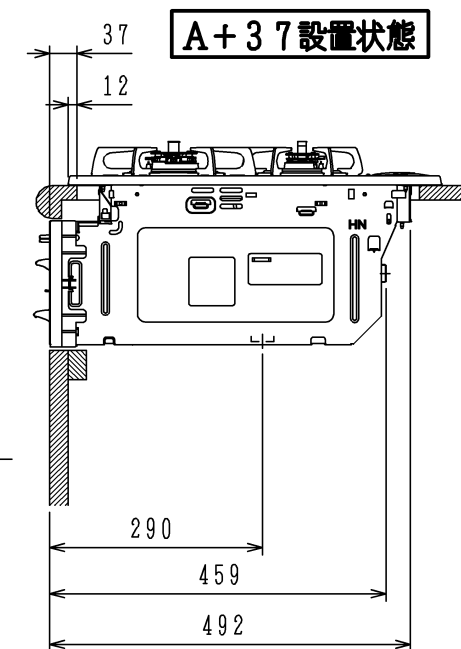

仕様

項目		記	
型式名		DW32N3WT	
外形寸法 (mm)	高さ	272 (全高)	
	幅	596 (トッププレート部593)	
	奥行	492	
グリル有効寸法 (mm)		幅219×奥行320.5×高さ62	
質量 (kg)		20 (付属品含む) 25 (梱包含む)	
接続	ガス	Rc1/2 (メネジ)	
	電気		
ガス消費量		13A	LP
		kW (kcal/h)	kW (kg/h)
	全点火時	10.6 (9100)	10.6 (0.757)
	左・右高火力バーナー	4.20 (3610)	4.20 (0.301)
	小バーナー	1.28 (1100)	1.28 (0.092)
グリル	2.03 (1750)	2.12 (0.152)	
器具栓		プッシュ&レバー器具栓	
点火方式		乾電池式連続放電点火 アルカリ乾電池単1形：2個	
立消え安全装置		熱電対式	
左・右高火力バーナー	安全モード	天ぷら油過熱防止機能、焦げ付き消火機能 消し忘れ消火機能 (120分<変更可>・30分【高温炒めモード時は60分・30分】)	
	調理モード	温度キープ (160・170・180・190・200℃) 沸わかし (5分保温)、炊飯 (ごはん・おかゆ) タイマー (1~99分) 【右高火力バーナーのみ】	
小バーナー	安全モード	天ぷら油過熱防止機能、焦げ付き消火機能 消し忘れ消火機能 (120分<変更可>)	
グリル	安全モード	過熱防止センサー、消し忘れ消火機能 (15分：調理タイマー兼用)	
	調理モード	タイマー (1~15分)	
その他		全バーナー点火ボタン戻し忘れブザー、全バーナー楽々点火、電池交換サイン 高効率両面無水グリル、グリル扉アップダウン式、グリル受け皿：クリアコート ガラストッププレート：ブラック パネル：ブラック	

注記

1. 設置フリータイプですのでワークトップ穴開け寸法は、A+59、(A+45)、A+37のどちらでも設置できます。
2. 本機器は防火性能評定品であり、周囲に可燃物がある場合は防火性能評定品ラベル内容に従って設置してください。

品名	DW32N3WTS	作成	2014. 2
		調整	2015. 3
名称	3口両面焼グリル付ビルトインコンロ	尺度	Free
		住宅設備機器図面	

単位 (m/m)