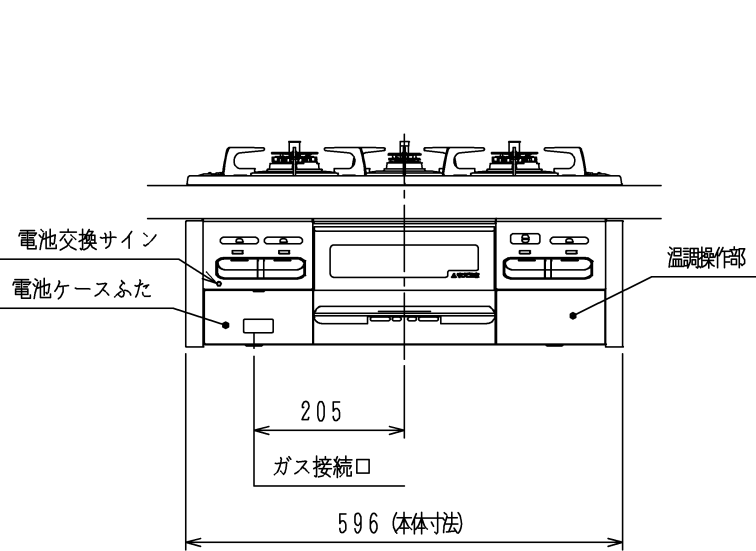

仕様

項目		記	
型式名		DW32N3WT	
外形寸法 (mm)	高さ	272 (全高)	
	幅	596 (トッププレート部593)	
	奥行	492	
グリル有効寸法 (mm)		幅219×奥行320.5×高さ62	
質量 (kg)		20 (付属品含む) 25 (梱包含む)	
接続	ガス	Rc1/2 (メネジ)	
	電気		
ガス消費量		13A	LP
		kW (kcal/h)	kW (kg/h)
	全点火時	10.6 (9100)	10.6 (0.757)
	左・右高火力バーナー	4.20 (3610)	4.20 (0.301)
	小バーナー	1.28 (1100)	1.28 (0.092)
グリル	2.03 (1750)	2.12 (0.152)	
器具栓		プッシュ&レバー器具栓	
点火方式		乾電池式連続放電点火 アルカリ乾電池単1形：2個	
立消え安全装置		熱電対式	
左・右高火力バーナー	安全モード	天ぷら油過熱防止機能、焦げ付き消火機能 消し忘れ消火機能 (120分<変更可>・30分【高温炒めモード時は60分・30分】)	
	調理モード	温度キープ (160・170・180・190・200℃) 沸わかし (5分保温)、炊飯 (ごはん・おかゆ) タイマー (1~99分) 【右高火力バーナーのみ】	
小バーナー	安全モード	天ぷら油過熱防止機能、焦げ付き消火機能 消し忘れ消火機能 (120分<変更可>)	
グリル	安全モード	過熱防止センサー、消し忘れ消火機能 (15分：調理タイマー兼用)	
	調理モード	タイマー (1~15分)	
その他		全バーナー点火ボタン戻し忘れブザー、全バーナー楽々点火、電池交換サイン 高効率両面無水グリル、グリル扉アップダウン式、グリル受け皿：クリアコート ガラストッププレート：ブラック パネル：ブラック	

注記

1. 設置フリータイプですのでワークトップ穴開け寸法は、A+59、(A+45)、A+37のどちらでも設置できます。
2. 本機器は防火性能評定品であり、周囲に可燃物がある場合は防火性能評定品ラベル内容に従って設置してください。

品名	DW32N3WTS	作成	2014. 2
		調整	2015. 3
名称	3口両面焼グリル付ビルトインコンロ	尺度	Free
		住宅設備機器図面	

単位 (m/m)