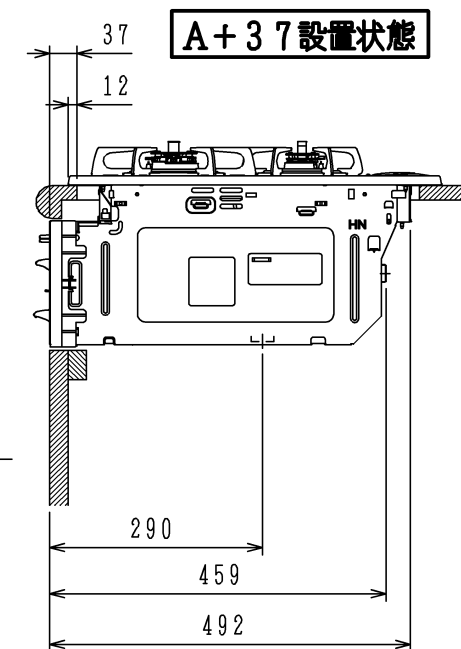

仕様

項目		記	
型式名		DW32N3WT	
外形寸法 (mm)	高さ	272 (全高)	
	幅	596 (トッププレート部593)	
	奥行	492	
グリル有効寸法 (mm)		幅219×奥行320.5×高さ62	
質量 (kg)		20 (付属品含む) 25 (梱包含む)	
接続	ガス	Rc1/2 (メネジ)	
	電気		
ガス消費量		13A	LP
		kW (kcal/h)	kW (kg/h)
	全点火時	10.6 (9100)	10.6 (0.757)
	左・右高火力バーナー	4.20 (3610)	4.20 (0.301)
	小バーナー	1.28 (1100)	1.28 (0.092)
グリル	2.03 (1750)	2.12 (0.152)	
器具栓		プッシュ&レバー器具栓	
点火方式		乾電池式連続放電点火 アルカリ乾電池単1形：2個	
立消え安全装置		熱電対式	
左・右高火力バーナー	安全モード	天ぷら油過熱防止機能、焦げ付き消火機能 消し忘れ消火機能 (120分<変更可>・30分【高温炒めモード時は60分・30分】)	
	調理モード	温度キープ (160・170・180・190・200℃) 沸わかし (5分保温)、炊飯 (ごはん・おかゆ) タイマー (1~99分) 【右高火力バーナーのみ】	
小バーナー	安全モード	天ぷら油過熱防止機能、焦げ付き消火機能 消し忘れ消火機能 (120分<変更可>)	
グリル	安全モード	過熱防止センサー、消し忘れ消火機能 (15分：調理タイマー兼用)	
	調理モード	タイマー (1~15分)	
その他		全バーナー点火ボタン戻し忘れブザー、全バーナー楽々点火、電池交換サイン 高効率両面無水グリル、グリル扉アップダウン式、グリル受け皿：クリアコート ガラストッププレート：ブラック パネル：シルバー	

注記

1. 設置フリータイプですのでワークトップ穴開け寸法は、A+59、(A+45)、A+37のどちらでも設置できます。
2. 本機器は防火性能評定品であり、周囲に可燃物がある場合は防火性能評定品ラベル内容に従って設置してください。

品名	DW32N3WTSSV	作成	2014. 2
名称	3口両面焼グリル付ビルトインコンロ	調整	2015. 3
		尺度	Free
		住宅設備機器図面	

単位 (m/m)