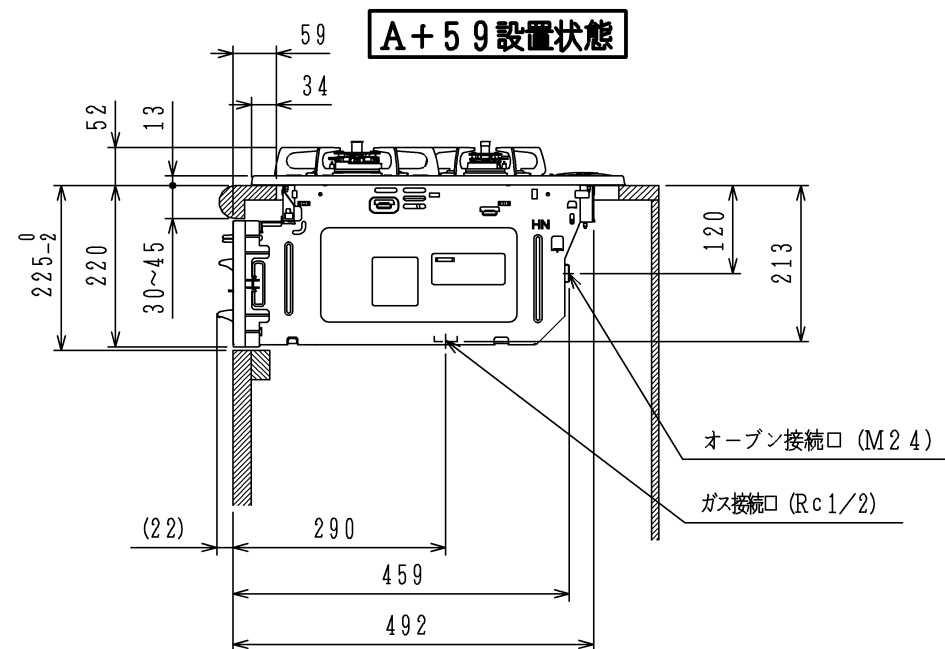

仕様

項目		記	
型式名		DW32N3WT	
外形寸法 (mm)	高さ	272 (全高)	
	幅	596 (トッププレート部593)	
	奥行	492	
グリル有効寸法 (mm)		幅219×奥行320.5×高さ62	
質量 (kg)		20 (付属品含む) 25 (梱包含む)	
接続	ガス	Rc1/2 (メネジ)	
	電気		
ガス消費量		13A	LP
		kW (kcal/h)	kW (kg/h)
	全点火時	10.6 (9100)	10.6 (0.757)
	左・右高火力バーナー	4.20 (3610)	4.20 (0.301)
	小バーナー	1.28 (1100)	1.28 (0.092)
グリル	2.03 (1750)	2.12 (0.152)	
器具栓		プッシュ&レバー器具栓	
点火方式		乾電池式連続放電点火 アルカリ乾電池単1形：2個	
立消え安全装置		熱電対式	
左・右高火力バーナー	安全モード	天ぷら油過熱防止機能、焦げ付き消火機能 消し忘れ消火機能 (120分<変更可>・30分【高温炒めモード時は60分・30分】)	
	調理モード	温度キープ (160・170・180・190・200℃) 沸わかし (5分保温)、炊飯 (ごはん・おかゆ) タイマー (1~99分) 【右高火力バーナーのみ】	
小バーナー	安全モード	天ぷら油過熱防止機能、焦げ付き消火機能 消し忘れ消火機能 (120分<変更可>)	
グリル	安全モード	過熱防止センサー、消し忘れ消火機能 (15分：調理タイマー兼用)	
	調理モード	タイマー (1~15分)	
その他		全バーナー点火ボタン戻し忘れブザー、全バーナー楽々点火、電池交換サイン 高効率両面無水グリル、グリル扉アップダウン式、グリル受け皿：クリアコート ガラストッププレート：ブラック パネル：シルバー	

注記

1. 設置フリータイプですのでワークトップ穴開け寸法は、A+59、(A+45)、A+37のどちらでも設置できます。
2. 本機器は防火性能評定品であり、周囲に可燃物がある場合は防火性能評定品ラベル内容に従って設置してください。

品名	DW32N3WTSSV	作成	2014. 2
名称	3口両面焼グリル付ビルトインコンロ	調整	2015. 3
		尺度	Free
		住宅設備機器図面	

単位 (m/m)