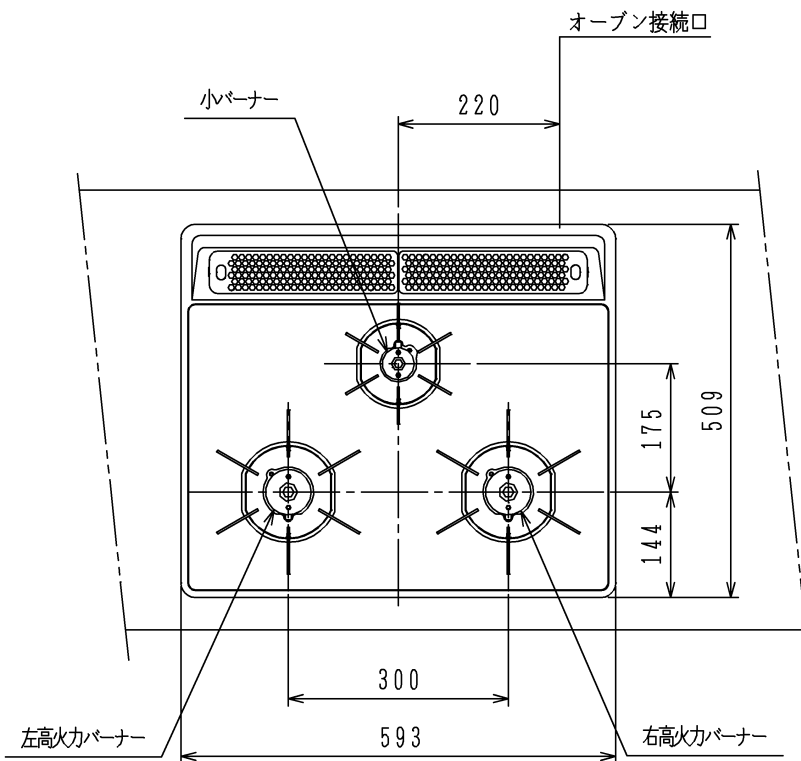

仕様

項目		記	
型式名		DW32N3WT	
外形寸法 (mm)	高さ	272 (全高)	
	幅	596 (トッププレート部593)	
	奥行	492	
グリル有効寸法 (mm)		幅219×奥行320.5×高さ62	
質量 (kg)		20 (付属品含む) 25 (梱包含む)	
接続	ガス	Rc1/2 (メネジ)	
	電気		
ガス消費量		13A	LP
		kW (kcal/h)	kW (kg/h)
	全点火時	10.6 (9100)	10.6 (0.757)
	左・右高火力バーナー	4.20 (3610)	4.20 (0.301)
	小バーナー	1.28 (1100)	1.28 (0.092)
グリル	2.03 (1750)	2.12 (0.152)	
器具栓		プッシュ&レバー器具栓	
点火方式		乾電池式連続放電点火 アルカリ乾電池単1形：2個	
立消え安全装置		熱電対式	
左・右高火力バーナー	安全モード	天ぷら油過熱防止機能、焦げ付き消火機能 消し忘れ消火機能 (120分<変更可>・30分【高温炒めモード時は60分・30分】)	
	調理モード	温度キープ (160・170・180・190・200℃) 沸わかし (5分保温)、炊飯 (ごはん・おかゆ) タイマー (1~99分) 【右高火力バーナーのみ】	
小バーナー	安全モード	天ぷら油過熱防止機能、焦げ付き消火機能 消し忘れ消火機能 (120分<変更可>)	
グリル	安全モード	過熱防止センサー、消し忘れ消火機能 (15分：調理タイマー兼用)	
	調理モード	タイマー (1~15分)	
その他		全バーナー点火ボタン戻し忘れブザー、全バーナー楽々点火、電池交換サイン 高効率両面無水グリル、グリル扉アップダウン式、グリル受け皿：クリアコート ガラストッププレート：ブラック パネル：シルバー	

注記

1. 設置フリータイプですのでワークトップ穴開け寸法は、A+59、(A+45)、A+37のどちらでも設置できます。
2. 本機器は防火性能評定品であり、周囲に可燃物がある場合は防火性能評定品ラベル内容に従って設置してください。

品名	DW32N3WTSSV	作成	2014. 2
名称	3口両面焼グリル付ビルトインコンロ	調整	2015. 3
		尺度	Free
		住宅設備機器図面	

単位 (m/m)