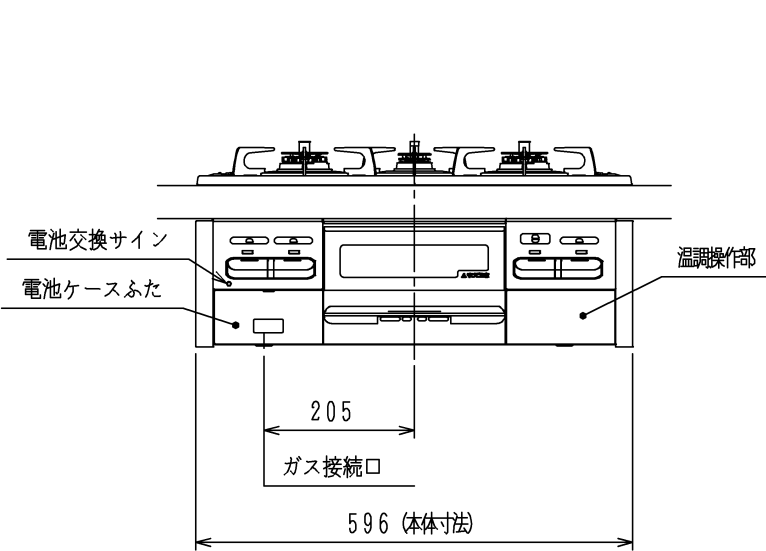

仕様

項目		記	
型式名		DW32N3WT	
外形寸法 (mm)	高さ	272 (全高)	
	幅	596 (トッププレート部593)	
	奥行	492	
グリル有効寸法 (mm)		幅219×奥行320.5×高さ62	
質量 (kg)		20 (付属品含む) 25 (梱包含む)	
接続	ガス	Rc1/2 (メネジ)	
	電気		
ガス消費量		13A	LP
		kW (kcal/h)	kW (kg/h)
	全点火時	10.6 (9100)	10.6 (0.757)
	左・右高火力バーナー	4.20 (3610)	4.20 (0.301)
	小バーナー	1.28 (1100)	1.28 (0.092)
グリル	2.03 (1750)	2.12 (0.152)	
器具栓		プッシュ&レバー器具栓	
点火方式		乾電池式連続放電点火 アルカリ乾電池単1形：2個	
立消え安全装置		熱電対式	
左・右高火力バーナー	安全モード	天ぷら油過熱防止機能、焦げ付き消火機能 消し忘れ消火機能 (120分<変更可>・30分【高温炒めモード時は60分・30分】)	
	調理モード	温度キープ (160・170・180・190・200℃) 沸わかし (5分保温)、炊飯 (ごはん・おかゆ) タイマー (1~99分) 【右高火力バーナーのみ】	
小バーナー	安全モード	天ぷら油過熱防止機能、焦げ付き消火機能 消し忘れ消火機能 (120分<変更可>)	
グリル	安全モード	過熱防止センサー、消し忘れ消火機能 (15分：調理タイマー兼用)	
	調理モード	タイマー (1~15分)	
その他		全バーナー点火ボタン戻し忘れブザー、全バーナー楽々点火、電池交換サイン 高効率両面無水グリル、グリル扉アップダウン式、グリル受け皿：クリアコート ガラストッププレート：ブラック パネル：シルバー	

注記

1. 設置フリータイプですのでワークトップ穴開け寸法は、A+59、(A+45)、A+37のどちらでも設置できます。
2. 本機器は防火性能評定品であり、周囲に可燃物がある場合は防火性能評定品ラベル内容に従って設置してください。

品名	DW32N3WTSSV	作成	2014. 2
名称	3口両面焼グリル付ビルトインコンロ	調整	2015. 3
		尺度	Free
		住宅設備機器図面	

単位 (m/m)