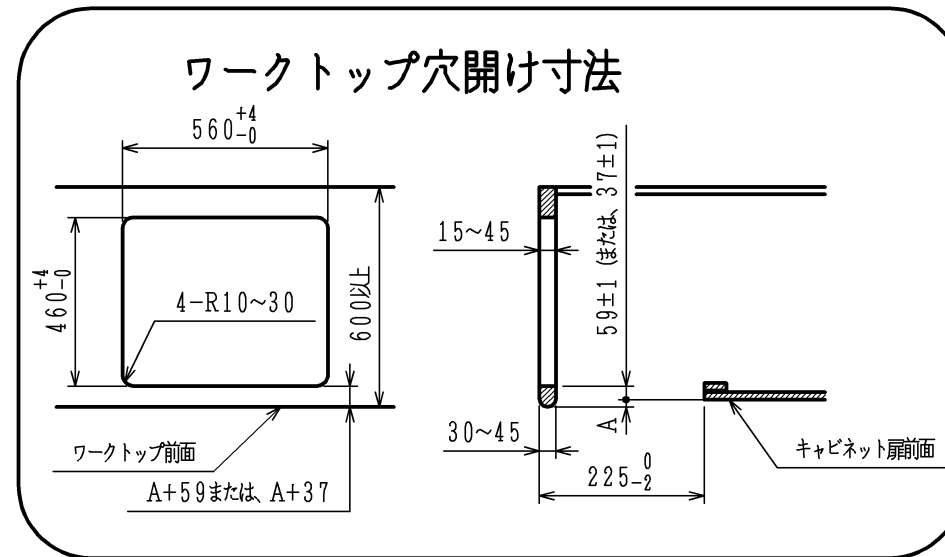

仕様

項目		記	
型式名		DW32N3WT	
外形寸法 (mm)	高さ	272 (全高)	
	幅	596 (トッププレート部593)	
	奥行	492	
グリル有効寸法 (mm)		幅219×奥行320.5×高さ62	
質量 (kg)		20 (付属品含む) 25 (梱包含む)	
接続	ガス	Rc1/2 (メネジ)	
	電気		
ガス消費量		13A	LP
		kW (kcal/h)	kW (kg/h)
	全点火時	10.6 (9100)	10.6 (0.757)
	左・右高火力バーナー	4.20 (3610)	4.20 (0.301)
	小バーナー	1.28 (1100)	1.28 (0.092)
グリル	2.03 (1750)	2.12 (0.152)	
器具栓		プッシュ&レバー器具栓	
点火方式		乾電池式連続放電点火 アルカリ乾電池単1形：2個	
立消え安全装置		熱電対式	
左・右高火力バーナー	安全モード	天ぷら油過熱防止機能、焦げ付き消火機能 消し忘れ消火機能 (120分<変更可>・30分【高温炒めモード時は60分・30分】)	
	調理モード	温度キープ (160・170・180・190・200℃) 沸わかし (5分保温)、炊飯 (ごはん・おかゆ) タイマー (1~99分) 【右高火力バーナーのみ】	
小バーナー	安全モード	天ぷら油過熱防止機能、焦げ付き消火機能 消し忘れ消火機能 (120分<変更可>)	
グリル	安全モード	過熱防止センサー、消し忘れ消火機能 (15分：調理タイマー兼用)	
	調理モード	タイマー (1~15分)	
その他		全バーナー点火ボタン戻し忘れブザー、全バーナー楽々点火、電池交換サイン 高効率両面無水グリル、グリル扉アップダウン式、グリル受け皿：クリアコート ガラストッププレート：ブラック パネル：シルバー	

注記

1. 設置フリータイプですのでワークトップ穴開け寸法は、A+59、(A+45)、A+37のどちらでも設置できます。
2. 本機器は防火性能評定品であり、周囲に可燃物がある場合は防火性能評定品ラベル内容に従って設置してください。

品名	DW32N3WTSSV	作成	2014. 2
名称	3口両面焼グリル付ビルトインコンロ	調整	2015. 3
		尺度	Free
		住宅設備機器図面	

単位 (m/m)