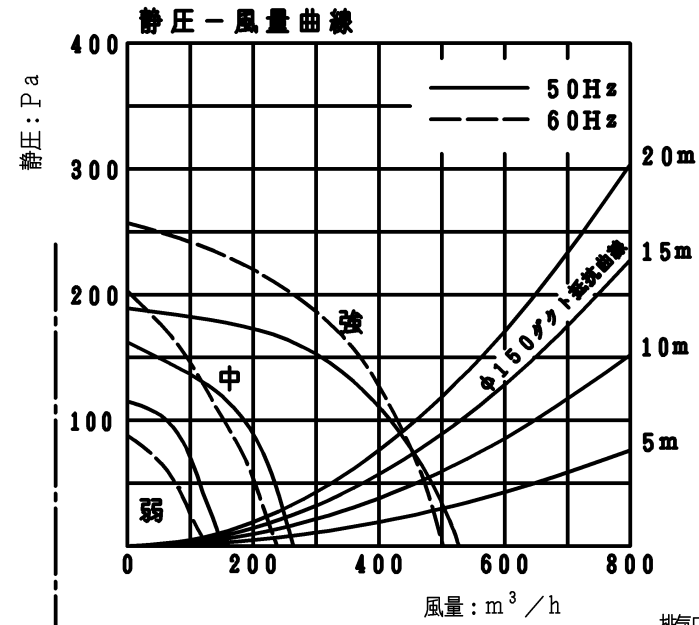

※単位: mm
 () 寸法は750mm幅の寸法とする。
 〈 〉 寸法は900mm幅の寸法とする。

背面取付図

※塞ぎ板の高さ調整範囲: 445~700
 塞ぎ板対応吊戸奥行き: 280以上 (但し扉除く)

仕様

項目	仕様		
名称	スリム型レンジフード		
品番	60cm幅	75cm幅	90cm幅
	FG6S07	FG7S07	FG9S07
ファンタイプ	シロッコファン		
整流板	付き		
カラーバリエーション	ブラック	シルバー	ステンレス
品名コード	60cm幅	75cm幅	90cm幅
	FG6S07MBAL	FG6S07MSIL	FG6S07MSTL
	FG7S07MBAL	FG7S07MSIL	FG7S07MSTL
	FG9S07MBAL	FG9S07MSIL	FG9S07MSTL
外形寸法 (mm)	60cm幅	75cm幅	90cm幅
	幅599×奥行き600×高さ269	幅749×奥行き600×高さ269	幅899×奥行き600×高さ269
質量 (kg)	60cm幅	75cm幅	90cm幅
	17.5	19.5	21.5
給排気方式	排気のみ		
運転ボタン	3速 (強・中・弱)		
照明	40W白熱電球		
電源	AC100V 50Hz/60Hz		
ダクト接続	φ150ダクト		
フィルター	なし (フィルターレスタイプ)		
風量 (m³/h)	強	中	弱
	530/505	270/240	150/130
騒音 (dB)	強	中	弱
	48/46	32/30	20/18
消費電力 (W)	強	中	弱
	79/94	50/50	35/33
同梱部材	固定用ネジセット、排気口具、エルボ、整流板、スライド前扉板、型紙セット (取付金具付き)、塞ぎ板セット、取扱説明書、取付設置説明書、所有者票		

品名	スリム型レンジフード	コード	FG6S07 (60cm幅) L FG7S07 (75cm幅) L FG9S07 (90cm幅) L
日付	13.8.23	尺度	—
		図番	HM-B31664

株式会社ハーマン