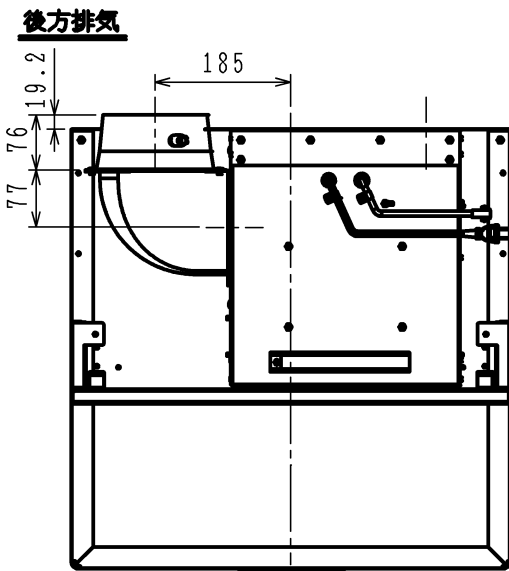

※単位: mm
 () 寸法は750mm幅の寸法とする。
 〈 〉 寸法は900mm幅の寸法とする。

背面取付図

※塞ぎ板の高さ調整範囲: 445~700
 塞ぎ板対応吊戸奥行き: 280以上 (但し扉除く)

仕様

項目	仕様		
名称	スリム型レンジフード		
品番	60cm幅	75cm幅	90cm幅
	FG6S07	FG7S07	FG9S07
ファンタイプ	シロッコファン		
整流板	付き		
カラーバリエーション	ブラック	シルバー	ステンレス
品名コード	60cm幅	75cm幅	90cm幅
	FG6S07MBAL	FG6S07MSIL	FG6S07MSTL
	FG7S07MBAL	FG7S07MSIL	FG7S07MSTL
	FG9S07MBAL	FG9S07MSIL	FG9S07MSTL
外形寸法 (mm)	60cm幅	75cm幅	90cm幅
	幅599×奥行き600×高さ269	幅749×奥行き600×高さ269	幅899×奥行き600×高さ269
質量 (kg)	60cm幅	75cm幅	90cm幅
	17.5	19.5	21.5
給排気方式	排気のみ		
運転ボタン	3速 (強・中・弱)		
照明	40W白熱電球		
電源	AC100V 50Hz/60Hz		
ダクト接続	φ150ダクト		
フィルター	なし (フィルターレスタイプ)		
風量 (m³/h)	強	中	弱
	530/505	270/240	150/130
騒音 (dB)	強	中	弱
	48/46	32/30	20/18
消費電力 (W)	強	中	弱
	79/94	50/50	35/33
同梱部材	固定用ネジセット、排気口具、エルボ、整流板、スライド前扉板、型紙セット (取付金具付き)、塞ぎ板セット、取扱説明書、取付設置説明書、所有者票		

品名	スリム型レンジフード	コード	FG6S07 (60cm幅) L FG7S07 (75cm幅) L FG9S07 (90cm幅) L
日付	13.8.23	尺度	—
		図番	HM-B31664

株式会社ハーマン