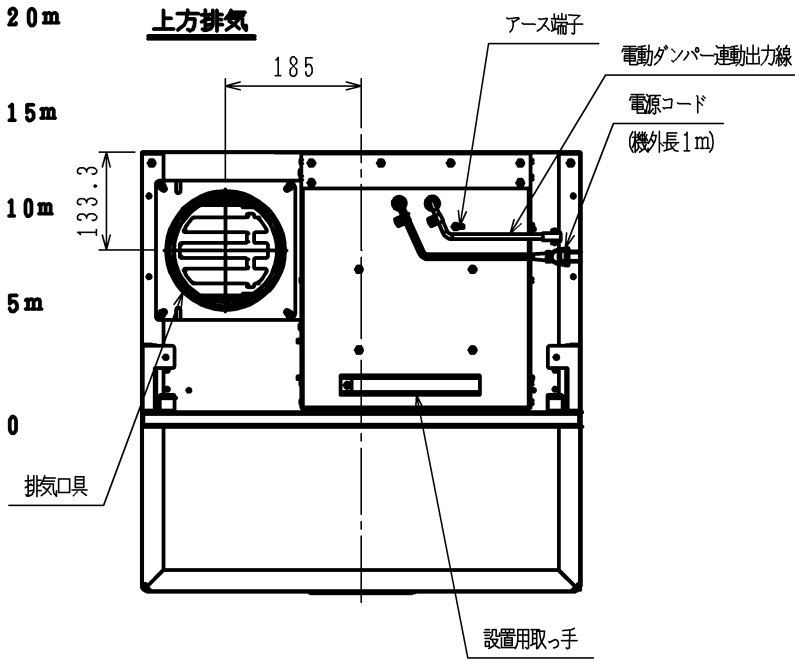

※単位: mm
 () 寸法は750mm幅の寸法とする。
 〈 〉 寸法は900mm幅の寸法とする。

背面取付図

※塞ぎ板の高さ調整範囲: 445~700
 塞ぎ板対応吊戸奥行き: 280以上 (但し扉除く)

仕様

項目	仕様		
名称	スリム型レンジフード		
品番	60cm幅	75cm幅	90cm幅
	FG6S07	FG7S07	FG9S07
ファンタイプ	シロッコファン		
整流板	付き		
カラーバリエーション	ブラック	シルバー	ステンレス
品名コード	60cm幅	75cm幅	90cm幅
	FG6S07MBAL	FG6S07MSIL	FG6S07MSTL
	FG7S07MBAL	FG7S07MSIL	FG7S07MSTL
	FG9S07MBAL	FG9S07MSIL	FG9S07MSTL
外形寸法 (mm)	60cm幅	75cm幅	90cm幅
	幅599×奥行き600×高さ269	幅749×奥行き600×高さ269	幅899×奥行き600×高さ269
質量 (kg)	60cm幅	75cm幅	90cm幅
	17.5	19.5	21.5
給排気方式	排気のみ		
運転ボタン	3速 (強・中・弱)		
照明	40W白熱電球		
電源	AC100V 50Hz/60Hz		
ダクト接続	φ150ダクト		
フィルター	なし (フィルターレスタイプ)		
風量 (m³/h)	強	中	弱
	530/505	270/240	150/130
騒音 (dB)	強	中	弱
	48/46	32/30	20/18
消費電力 (W)	強	中	弱
	79/94	50/50	35/33
同梱部材	固定用ネジセット、排気口具、エルボ、整流板、スライド前扉板、型紙セット (取付金具付き)、塞ぎ板セット、取扱説明書、取付設置説明書、所有者票		

品名	スリム型レンジフード	コード	FG6S07 (60cm幅) L FG7S07 (75cm幅) L FG9S07 (90cm幅) L
日付	13.8.23	尺度	—
		図番	HM-B31664

株式会社ハーマン