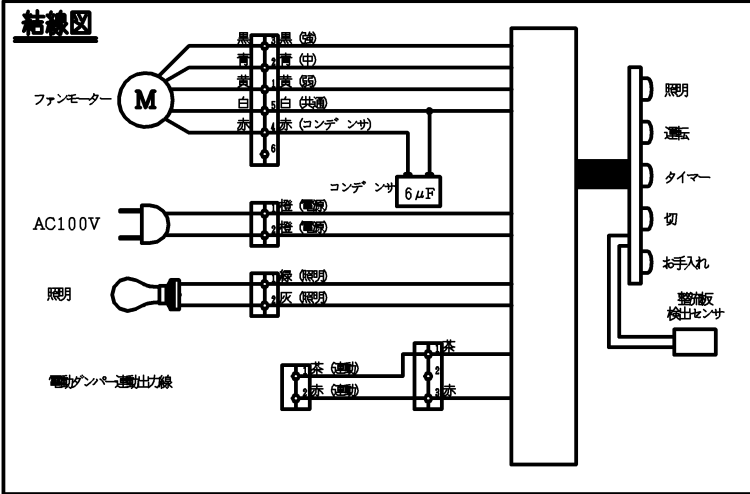

※単位: mm
 () 寸法は750mm幅の寸法とする。
 〈 〉 寸法は900mm幅の寸法とする。

背面取付図

※塞ぎ板の高さ調整範囲: 445~700
 塞ぎ板対応吊戸奥行き: 280以上 (但し扉除く)

仕様

項目	仕様		
名称	スリム型レンジフード		
品番	60cm幅	75cm幅	90cm幅
	FG6S07	FG7S07	FG9S07
ファンタイプ	シロッコファン		
整流板	付き		
カラーバリエーション	ブラック	シルバー	ステンレス
品名コード	60cm幅	75cm幅	90cm幅
	FG6S07MBAL	FG6S07MSIL	FG6S07MSTL
	FG7S07MBAL	FG7S07MSIL	FG7S07MSTL
	FG9S07MBAL	FG9S07MSIL	FG9S07MSTL
外形寸法 (mm)	60cm幅	75cm幅	90cm幅
	幅599×奥行き600×高さ269	幅749×奥行き600×高さ269	幅899×奥行き600×高さ269
質量 (kg)	60cm幅	75cm幅	90cm幅
	17.5	19.5	21.5
給排気方式	排気のみ		
運転ボタン	3速 (強・中・弱)		
照明	40W白熱電球		
電源	AC100V 50Hz/60Hz		
ダクト接続	φ150ダクト		
フィルター	なし (フィルターレスタイプ)		
風量 (m³/h)	強	中	弱
	530/505	270/240	150/130
騒音 (dB)	強	中	弱
	48/46	32/30	20/18
消費電力 (W)	強	中	弱
	79/94	50/50	35/33
同梱部材	固定用ネジセット、排気口具、エルボ、整流板、スライド前扉板、型紙セット (取付金具付き)、塞ぎ板セット、取扱説明書、取付設置説明書、所有者票		

品名	スリム型レンジフード	コード	FG6S07 (60cm幅) L FG7S07 (75cm幅) L FG9S07 (90cm幅) L
日付	13.8.23	尺度	—
		図番	HM-B31664

株式会社ハーマン