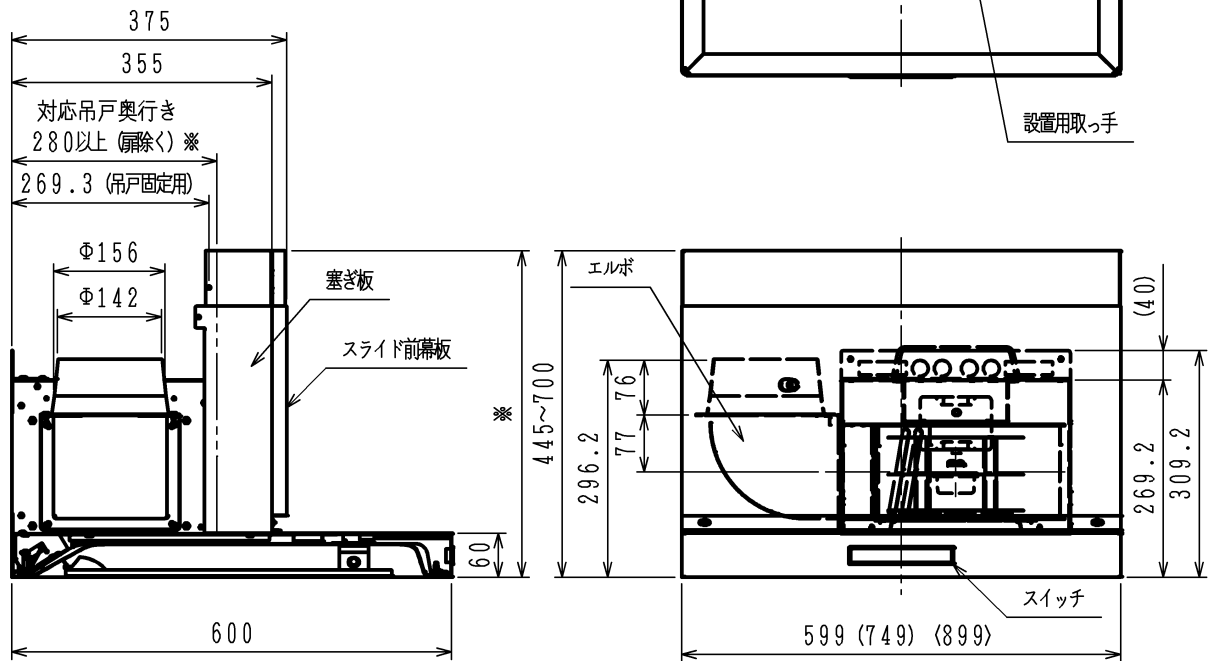

※単位: mm
 () 寸法は750mm幅の寸法とする。
 〈 〉 寸法は900mm幅の寸法とする。

背面取付図

※塞ぎ板の高さ調整範囲: 445~700
 塞ぎ板対応吊戸奥行き: 280以上 (但し扉除く)

仕様

項目	仕様		
名称	スリム型レンジフード		
品番	60cm幅	75cm幅	90cm幅
	FG6S07	FG7S07	FG9S07
ファンタイプ	シロッコファン		
整流板	付き		
カラーバリエーション	ブラック	シルバー	ステンレス
品名コード	60cm幅	75cm幅	90cm幅
	FG6S07MBAL	FG6S07MSIL	FG6S07MSTL
	FG7S07MBAL	FG7S07MSIL	FG7S07MSTL
	FG9S07MBAL	FG9S07MSIL	FG9S07MSTL
外形寸法 (mm)	60cm幅	75cm幅	90cm幅
	幅599×奥行き600×高さ269	幅749×奥行き600×高さ269	幅899×奥行き600×高さ269
質量 (kg)	60cm幅	75cm幅	90cm幅
	17.5	19.5	21.5
給排気方式	排気のみ		
運転ボタン	3速 (強・中・弱)		
照明	40W白熱電球		
電源	AC100V 50Hz/60Hz		
ダクト接続	φ150ダクト		
フィルター	なし (フィルターレスタイプ)		
風量 (m³/h)	強	中	弱
	530/505	270/240	150/130
騒音 (dB)	強	中	弱
	48/46	32/30	20/18
消費電力 (W)	強	中	弱
	79/94	50/50	35/33
同梱部材	固定用ネジセット、排気口具、エルボ、整流板、スライド前扉板、型紙セット (取付金具付き)、塞ぎ板セット、取扱説明書、取付設置説明書、所有者票		

品名	スリム型レンジフード	コード	FG6S07 (60cm幅) L FG7S07 (75cm幅) L FG9S07 (90cm幅) L
日付	13.8.23	尺度	—
		図番	HM-B31664

株式会社ハーマン