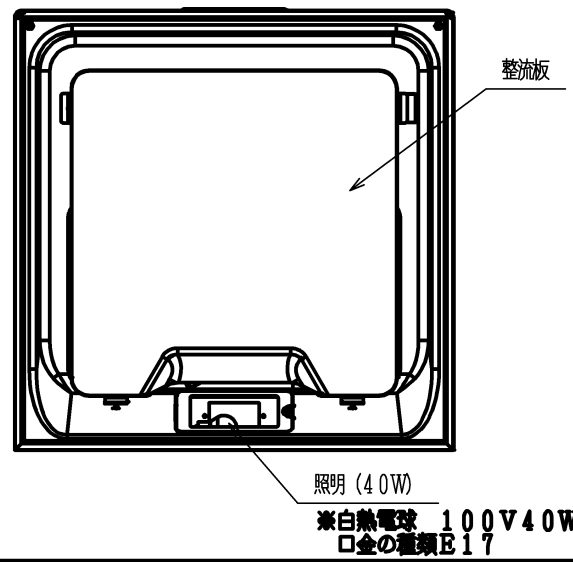

※単位: mm
 () 寸法は750mm幅の寸法とする。
 〈 〉 寸法は900mm幅の寸法とする。

背面取付図

※塞ぎ板の高さ調整範囲: 445~700
 塞ぎ板対応吊戸奥行き: 280以上 (但し扉除く)

仕様

項目	仕様		
名称	スリム型レンジフード		
品番	60cm幅	75cm幅	90cm幅
	FG6S07	FG7S07	FG9S07
ファンタイプ	シロッコファン		
整流板	付き		
カラーバリエーション	ブラック	シルバー	ステンレス
品名コード	60cm幅	75cm幅	90cm幅
	FG6S07MBAL	FG6S07MSIL	FG6S07MSTL
	FG7S07MBAL	FG7S07MSIL	FG7S07MSTL
	FG9S07MBAL	FG9S07MSIL	FG9S07MSTL
外形寸法 (mm)	60cm幅	75cm幅	90cm幅
	幅599×奥行き600×高さ269	幅749×奥行き600×高さ269	幅899×奥行き600×高さ269
質量 (kg)	60cm幅	75cm幅	90cm幅
	17.5	19.5	21.5
給排気方式	排気のみ		
運転ボタン	3速 (強・中・弱)		
照明	40W白熱電球		
電源	AC100V 50Hz/60Hz		
ダクト接続	φ150ダクト		
フィルター	なし (フィルターレスタイプ)		
風量 (m³/h)	強	中	弱
	530/505	270/240	150/130
騒音 (dB)	強	中	弱
	48/46	32/30	20/18
消費電力 (W)	強	中	弱
	79/94	50/50	35/33
同梱部材	固定用ネジセット、排気口具、エルボ、整流板、スライド前扉板、型紙セット (取付金具付き)、塞ぎ板セット、取扱説明書、取付設置説明書、所有者票		

品名	スリム型レンジフード	コード	FG6S07 (60cm幅) L FG7S07 (75cm幅) L FG9S07 (90cm幅) L
日付	13.8.23	尺度	—
		図番	HM-B31664

株式会社ハーマン