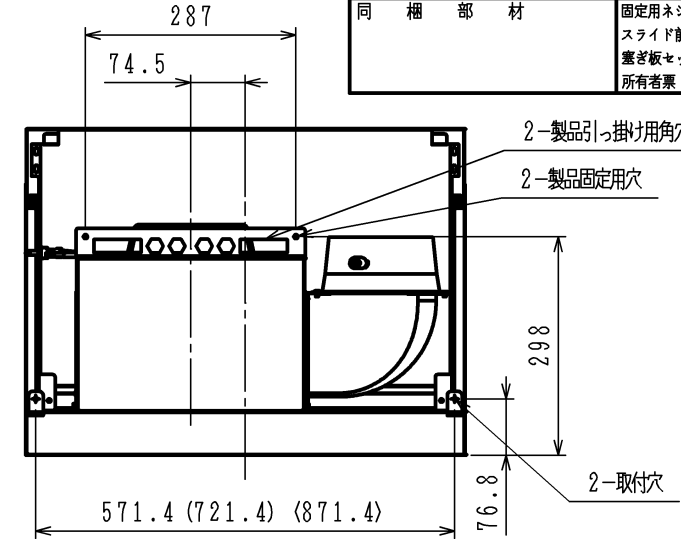

※単位: mm
 () 寸法は750mm幅の寸法とする。
 〈 〉 寸法は900mm幅の寸法とする。

背面取付図

※塞ぎ板の高さ調整範囲: 445~700
 塞ぎ板対応吊戸奥行き: 280以上 (但し扉除く)

仕様

項目	仕様		
名称	スリム型レンジフード		
品番	60cm幅	75cm幅	90cm幅
	FG6S07	FG7S07	FG9S07
ファンタイプ	シロッコファン		
整流板	付き		
カラーバリエーション	ブラック	シルバー	ステンレス
品名コード	60cm幅	75cm幅	90cm幅
	FG6S07MBAL	FG6S07MSIL	FG6S07MSTL
	FG7S07MBAL	FG7S07MSIL	FG7S07MSTL
	FG9S07MBAL	FG9S07MSIL	FG9S07MSTL
外形寸法 (mm)	60cm幅	75cm幅	90cm幅
	幅599×奥行き600×高さ269	幅749×奥行き600×高さ269	幅899×奥行き600×高さ269
質量 (kg)	60cm幅	75cm幅	90cm幅
	17.5	19.5	21.5
給排気方式	排気のみ		
運転ボタン	3速 (強・中・弱)		
照明	40W白熱電球		
電源	AC100V 50Hz/60Hz		
ダクト接続	φ150ダクト		
フィルター	なし (フィルターレスタイプ)		
風量 (m³/h)	強	中	弱
	530/505	270/240	150/130
騒音 (dB)	強	中	弱
	48/46	32/30	20/18
消費電力 (W)	強	中	弱
	79/94	50/50	35/33
同梱部材	固定用ネジセット、排気口具、エルボ、整流板、スライド前扉板、型紙セット (取付金具付き)、塞ぎ板セット、取扱説明書、取付設置説明書、所有者票		

品名	スリム型レンジフード	コード	FG6S07 (60cm幅) L FG7S07 (75cm幅) L FG9S07 (90cm幅) L
日付	13.8.23	尺度	—
		図番	HM-B31664

株式会社ハーマン