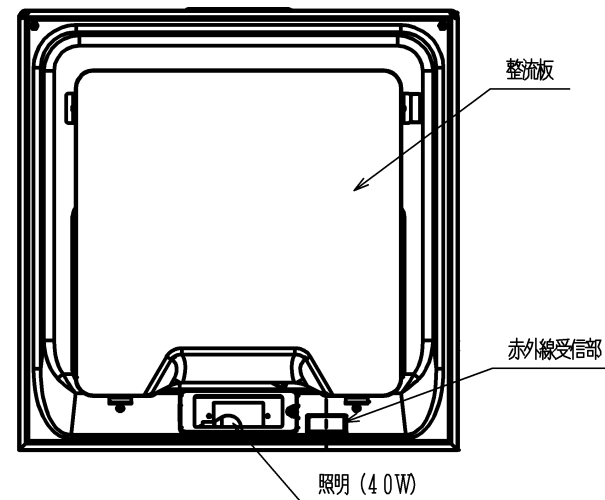

※単位: mm
 () 寸法は750mm幅の寸法とする。
 〈 〉 寸法は900mm幅の寸法とする。

後方排気

※塞ぎ板の高さ調整範囲: 445~700
 塞ぎ板対応吊戸奥行き: 280以上 (但し扉除く)

背面取付図

結線図

仕様

項目	仕様	
名称	スリム型レンジフード (換気連動システム対応タイプ)	
品番	60cm幅	FG6S06
	75cm幅	FG7S06
	90cm幅	FG9S06
ファンタイプ	シロッコファン	
整流板	付き	
カラーバリエーション	ブラック	シルバー ステンレス
品名コード	60cm幅	FG6S06BAL (A) FG6S06MSL (A) FG6S06MSTL (A)
	75cm幅	FG7S06BAL (A) FG7S06MSL (A) FG7S06MSTL (A)
	90cm幅	FG9S06BAL (A) FG9S06MSL (A) FG9S06MSTL (A)
外形寸法 (mm)	60cm幅	幅599×奥行き600×高さ269
	75cm幅	幅749×奥行き600×高さ269
	90cm幅	幅899×奥行き600×高さ269
質量 (kg)	60cm幅	17.5
	75cm幅	19.5
	90cm幅	21.5
給排気方式	排気のみ	
運転ボタン	3速 (強・中・弱)	
照明	40Wミニランプ	
電源	AC100V 50Hz/60Hz	
ダクト接続	φ150ダクト	
フィルター	なし (フィルターレスタイプ)	
風量 (m³/h)	強	530/505
	中	270/240
	弱	150/130
騒音 (dB)	強	48/46
	中	32/30
	弱	20/18
消費電力 (W)	強	79/94
	中	50/50
	弱	35/33
同梱部材	スライド前扉板、ねじセット、整流板、エルボ、排気口具、取扱説明書、据付・設置説明書、塞ぎ板	

品名	スリム型レンジフード (換気連動システム対応タイプ)	コード	FG6S06 (60cm幅) L (A) FG7S06 (75cm幅) L (A) FG9S06 (90cm幅) L (A)
日付	12.8.31	尺度	—
		図番	HM-B31653

株式会社ハーマン