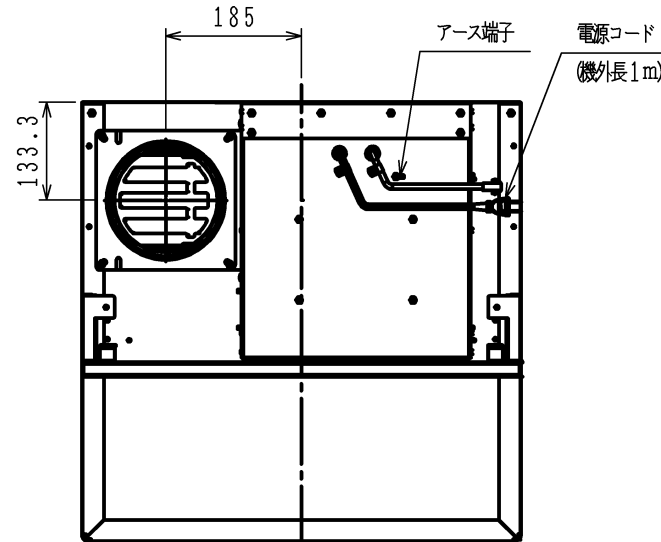

※単位: mm
 () 寸法は750mm幅の寸法とする。
 〈 〉 寸法は900mm幅の寸法とする。

後方排気

※塞ぎ板の高さ調整範囲: 445~700
 塞ぎ板対応吊戸奥行き: 280以上 (但し扉除く)

背面取付図

結線図

仕様

項目	仕様	
名称	スリム型レンジフード (換気連動システム対応タイプ)	
品番	60cm幅	FG6S06
	75cm幅	FG7S06
	90cm幅	FG9S06
ファンタイプ	シロッコファン	
整流板	付き	
カラーバリエーション	ブラック	シルバー ステンレス
品名コード	60cm幅	FG6S06BAL (A) FG6S06MSL (A) FG6S06MSTL (A)
	75cm幅	FG7S06BAL (A) FG7S06MSL (A) FG7S06MSTL (A)
	90cm幅	FG9S06BAL (A) FG9S06MSL (A) FG9S06MSTL (A)
外形寸法 (mm)	60cm幅	幅599×奥行き600×高さ269
	75cm幅	幅749×奥行き600×高さ269
	90cm幅	幅899×奥行き600×高さ269
質量 (kg)	60cm幅	17.5
	75cm幅	19.5
	90cm幅	21.5
給排気方式	排気のみ	
運転ボタン	3速 (強・中・弱)	
照明	40Wミニランプ	
電源	AC100V 50Hz/60Hz	
ダクト接続	φ150ダクト	
フィルター	なし (フィルターレスタイプ)	
風量 (m³/h)	強	530/505
	中	270/240
	弱	150/130
騒音 (dB)	強	48/46
	中	32/30
	弱	20/18
消費電力 (W)	強	79/94
	中	50/50
	弱	35/33
同梱部材	スライド前扉板、ねじセット、整流板、エルボ、排気口具、取扱説明書、据付・設置説明書、塞ぎ板	

品名	スリム型レンジフード (換気連動システム対応タイプ)	コード	FG6S06 (60cm幅) L (A) FG7S06 (75cm幅) L (A) FG9S06 (90cm幅) L (A)
日付	12.8.31	尺度	—
		図番	HM-B31653

株式会社ハーマン