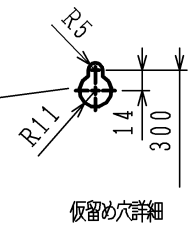

※単位: mm
 () 寸法は750mm幅の寸法とする。
 〈 〉 寸法は900mm幅の寸法とする。

後方排気

※塞ぎ板の高さ調整範囲: 445~700
 塞ぎ板対応吊戸奥行き: 280以上 (但し扉除く)

背面取付図

結線図

仕様

項目	仕様	
名称	スリム型レンジフード (換気連動システム対応タイプ)	
品番	60cm幅	FG6S06
	75cm幅	FG7S06
	90cm幅	FG9S06
ファンタイプ	シロッコファン	
整流板	付き	
カラーバリエーション	ブラック	シルバー ステンレス
品名コード	60cm幅	FG6S06BAL (A) FG6S06MSL (A) FG6S06MSTL (A)
	75cm幅	FG7S06BAL (A) FG7S06MSL (A) FG7S06MSTL (A)
	90cm幅	FG9S06BAL (A) FG9S06MSL (A) FG9S06MSTL (A)
外形寸法 (mm)	60cm幅	幅599×奥行き600×高さ269
	75cm幅	幅749×奥行き600×高さ269
	90cm幅	幅899×奥行き600×高さ269
質量 (kg)	60cm幅	17.5
	75cm幅	19.5
	90cm幅	21.5
給排気方式	排気のみ	
運転ボタン	3速 (強・中・弱)	
照明	40Wミニランプ	
電源	AC100V 50Hz/60Hz	
ダクト接続	φ150ダクト	
フィルター	なし (フィルターレスタイプ)	
風量 (m³/h)	強	530/505
	中	270/240
	弱	150/130
騒音 (dB)	強	48/46
	中	32/30
	弱	20/18
消費電力 (W)	強	79/94
	中	50/50
	弱	35/33
同梱部材	スライド前扉板、ねじセット、整流板、エルボ、排気口具、取扱説明書、据付・設置説明書、塞ぎ板	

品名	スリム型レンジフード (換気連動システム対応タイプ)	コード	FG6S06 (60cm幅) L (A) FG7S06 (75cm幅) L (A) FG9S06 (90cm幅) L (A)
日付	12.8.31	尺度	—
		図番	HM-B31653

株式会社ハーマン