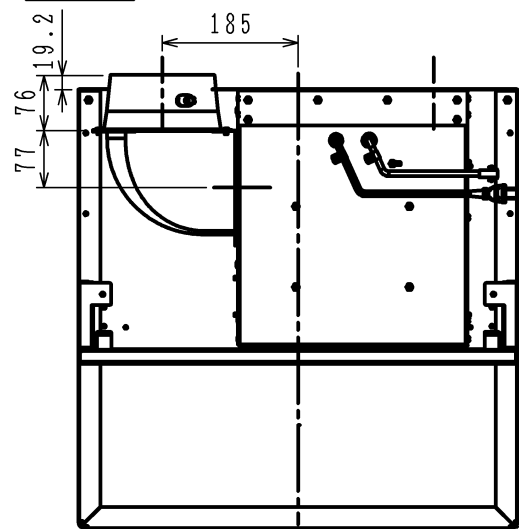

※単位: mm
 () 寸法は750mm幅の寸法とする。
 〈 〉 寸法は900mm幅の寸法とする。

後方排気

※塞ぎ板の高さ調整範囲: 445~700
 塞ぎ板対応吊戸奥行き: 280以上 (但し扉除く)

背面取付図

結線図

仕様

項目	仕様	
名称	スリム型レンジフード (換気連動システム対応タイプ)	
品番	60cm幅	FG6S06
	75cm幅	FG7S06
	90cm幅	FG9S06
ファンタイプ	シロッコファン	
整流板	付き	
カラーバリエーション	ブラック	シルバー ステンレス
品名コード	60cm幅	FG6S06BAL (A) FG6S06MSL (A) FG6S06MSTL (A)
	75cm幅	FG7S06BAL (A) FG7S06MSL (A) FG7S06MSTL (A)
	90cm幅	FG9S06BAL (A) FG9S06MSL (A) FG9S06MSTL (A)
外形寸法 (mm)	60cm幅	幅599×奥行き600×高さ269
	75cm幅	幅749×奥行き600×高さ269
	90cm幅	幅899×奥行き600×高さ269
質量 (kg)	60cm幅	17.5
	75cm幅	19.5
	90cm幅	21.5
給排気方式	排気のみ	
運転ボタン	3速 (強・中・弱)	
照明	40Wミニランプ	
電源	AC100V 50Hz/60Hz	
ダクト接続	φ150ダクト	
フィルター	なし (フィルターレスタイプ)	
風量 (m³/h)	強	530/505
	中	270/240
	弱	150/130
騒音 (dB)	強	48/46
	中	32/30
	弱	20/18
消費電力 (W)	強	79/94
	中	50/50
	弱	35/33
同梱部材	スライド前扉板、ねじセット、整流板、エルボ、排気口具、取扱説明書、据付・設置説明書、塞ぎ板	

品名	スリム型レンジフード (換気連動システム対応タイプ)	コード	FG6S06 (60cm幅) L (A) FG7S06 (75cm幅) L (A) FG9S06 (90cm幅) L (A)
日付	12.8.31	尺度	—
		図番	HM-B31653

株式会社ハーマン