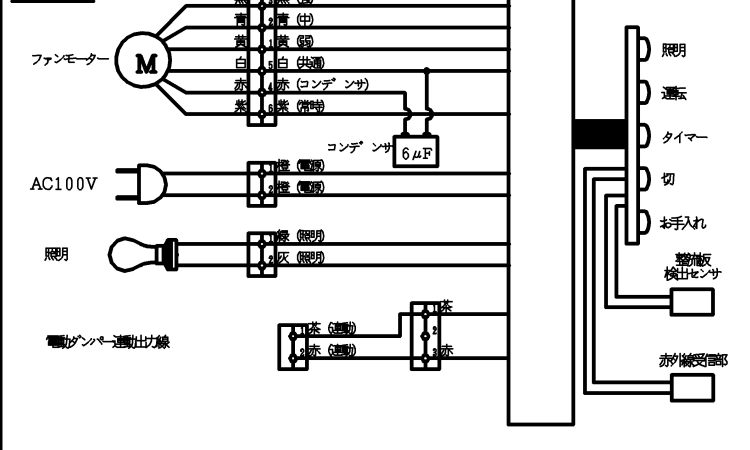

※単位: mm
 () 寸法は750mm幅の寸法とする。
 〈 〉 寸法は900mm幅の寸法とする。

後方排気

※塞ぎ板の高さ調整範囲: 445~700
 塞ぎ板対応吊戸奥行き: 280以上 (但し扉除く)

背面取付図

結線図

仕様

項目	仕様	
名称	スリム型レンジフード (換気連動システム対応タイプ)	
品番	60cm幅	FG6S06
	75cm幅	FG7S06
	90cm幅	FG9S06
ファンタイプ	シロッコファン	
整流板	付き	
カラーバリエーション	ブラック	シルバー ステンレス
品名コード	60cm幅	FG6S06BAL (A) FG6S06MSL (A) FG6S06MSTL (A)
	75cm幅	FG7S06BAL (A) FG7S06MSL (A) FG7S06MSTL (A)
	90cm幅	FG9S06BAL (A) FG9S06MSL (A) FG9S06MSTL (A)
外形寸法 (mm)	60cm幅	幅599×奥行き600×高さ269
	75cm幅	幅749×奥行き600×高さ269
	90cm幅	幅899×奥行き600×高さ269
質量 (kg)	60cm幅	17.5
	75cm幅	19.5
	90cm幅	21.5
給排気方式	排気のみ	
運転ボタン	3速 (強・中・弱)	
照明	40Wミニランプ	
電源	AC100V 50Hz/60Hz	
ダクト接続	φ150ダクト	
フィルター	なし (フィルターレスタイプ)	
風量 (m³/h)	強	530/505
	中	270/240
	弱	150/130
騒音 (dB)	強	48/46
	中	32/30
	弱	20/18
消費電力 (W)	強	79/94
	中	50/50
	弱	35/33
同梱部材	スライド前扉板、ねじセット、整流板、エルボ、排気口具、取扱説明書、据付・設置説明書、塞ぎ板	

品名	スリム型レンジフード (換気連動システム対応タイプ)	コード	FG6S06 (60cm幅) L (A) FG7S06 (75cm幅) L (A) FG9S06 (90cm幅) L (A)
日付	12.8.31	尺度	—
		図番	HM-B31653

株式会社ハーマン