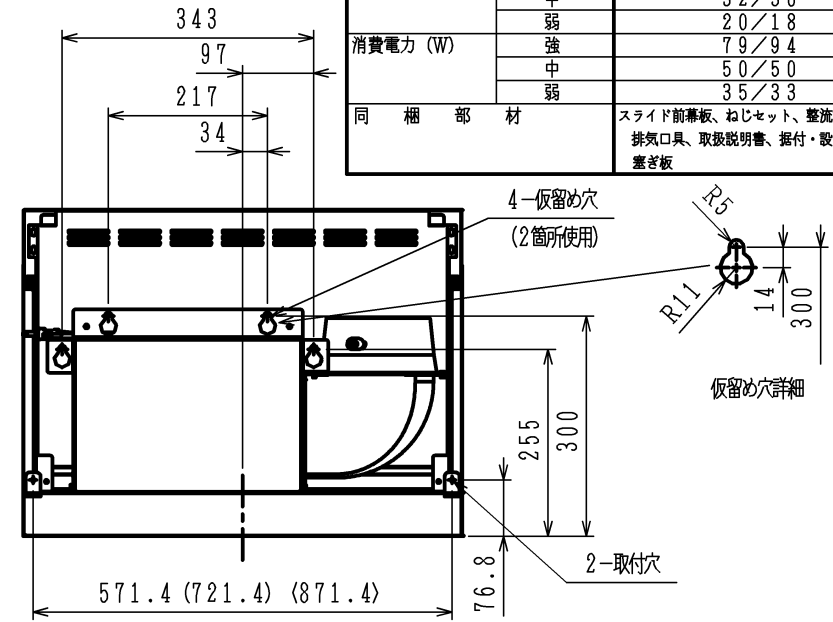

※単位: mm
 () 寸法は750mm幅の寸法とする。
 〈 〉 寸法は900mm幅の寸法とする。

後方排気

※塞ぎ板の高さ調整範囲: 445~700
 塞ぎ板対応吊戸奥行き: 280以上 (但し扉除く)

背面取付図

結線図

仕様

項目	仕様	
名称	スリム型レンジフード (換気連動システム対応タイプ)	
品番	60cm幅	FG6S06
	75cm幅	FG7S06
	90cm幅	FG9S06
ファンタイプ	シロッコファン	
整流板	付き	
カラーバリエーション	ブラック	シルバー ステンレス
品名コード	60cm幅	FG6S06BAL (A) FG6S06MSL (A) FG6S06MSTL (A)
	75cm幅	FG7S06BAL (A) FG7S06MSL (A) FG7S06MSTL (A)
	90cm幅	FG9S06BAL (A) FG9S06MSL (A) FG9S06MSTL (A)
外形寸法 (mm)	60cm幅	幅599×奥行き600×高さ269
	75cm幅	幅749×奥行き600×高さ269
	90cm幅	幅899×奥行き600×高さ269
質量 (kg)	60cm幅	17.5
	75cm幅	19.5
	90cm幅	21.5
給排気方式	排気のみ	
運転ボタン	3速 (強・中・弱)	
照明	40Wミニランプ	
電源	AC100V 50Hz/60Hz	
ダクト接続	φ150ダクト	
フィルター	なし (フィルターレスタイプ)	
風量 (m³/h)	強	530/505
	中	270/240
	弱	150/130
騒音 (dB)	強	48/46
	中	32/30
	弱	20/18
消費電力 (W)	強	79/94
	中	50/50
	弱	35/33
同梱部材	スライド前扉板、ねじセット、整流板、エルボ、排気口具、取扱説明書、据付・設置説明書、塞ぎ板	

品名	スリム型レンジフード (換気連動システム対応タイプ)	コード	FG6S06 (60cm幅) L (A) FG7S06 (75cm幅) L (A) FG9S06 (90cm幅) L (A)
日付	12.8.31	尺度	—
		図番	HM-B31653

株式会社ハーマン