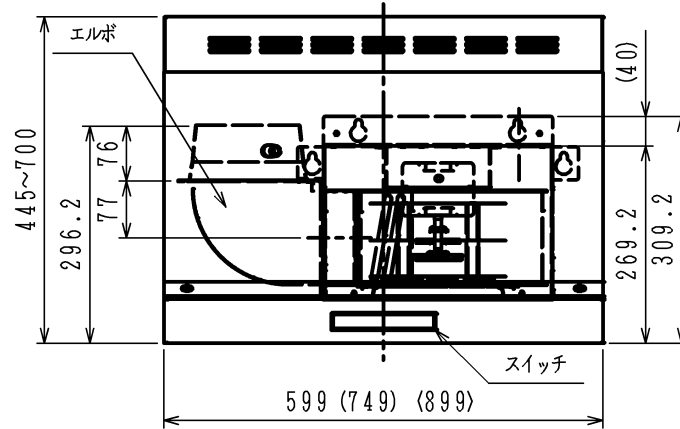

※単位: mm
 () 寸法は750mm幅の寸法とする。
 〈 〉 寸法は900mm幅の寸法とする。

後方排気

※塞ぎ板の高さ調整範囲: 445~700
 塞ぎ板対応吊戸奥行き: 280以上 (但し扉除く)

背面取付図

結線図

仕様

項目	仕様	
名称	スリム型レンジフード (換気連動システム対応タイプ)	
品番	60cm幅	FG6S06
	75cm幅	FG7S06
	90cm幅	FG9S06
ファンタイプ	シロッコファン	
整流板	付き	
カラーバリエーション	ブラック	シルバー ステンレス
品名コード	60cm幅	FG6S06BAL (A) FG6S06MSL (A) FG6S06MSTL (A)
	75cm幅	FG7S06BAL (A) FG7S06MSL (A) FG7S06MSTL (A)
	90cm幅	FG9S06BAL (A) FG9S06MSL (A) FG9S06MSTL (A)
外形寸法 (mm)	60cm幅	幅599×奥行き600×高さ269
	75cm幅	幅749×奥行き600×高さ269
	90cm幅	幅899×奥行き600×高さ269
質量 (kg)	60cm幅	17.5
	75cm幅	19.5
	90cm幅	21.5
給排気方式	排気のみ	
運転ボタン	3速 (強・中・弱)	
照明	40Wミニランプ	
電源	AC100V 50Hz/60Hz	
ダクト接続	φ150ダクト	
フィルター	なし (フィルターレスタイプ)	
風量 (m³/h)	強	530/505
	中	270/240
	弱	150/130
騒音 (dB)	強	48/46
	中	32/30
	弱	20/18
消費電力 (W)	強	79/94
	中	50/50
	弱	35/33
同梱部材	スライド前扉板、ねじセット、整流板、エルボ、排気口具、取扱説明書、据付・設置説明書、塞ぎ板	

品名	スリム型レンジフード (換気連動システム対応タイプ)	コード	FG6S06 (60cm幅) L (A) FG7S06 (75cm幅) L (A) FG9S06 (90cm幅) L (A)
日付	12.8.31	尺度	—
		図番	HM-B31653

株式会社ハーマン