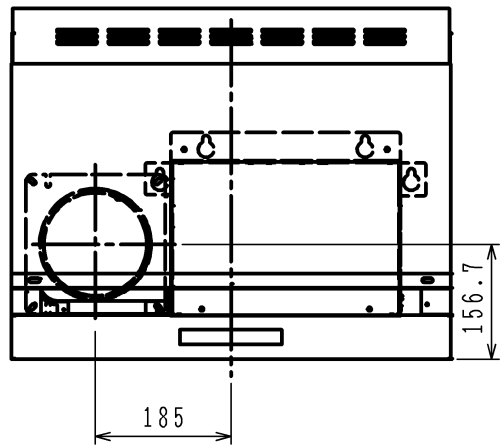

※単位: mm
 () 寸法は750mm幅の寸法とする。
 〈 〉 寸法は900mm幅の寸法とする。

後方排気

※塞ぎ板の高さ調整範囲: 445~700
 塞ぎ板対応吊戸奥行き: 280以上 (但し扉除く)

背面取付図

結線図

仕様

項目	仕様	
名称	スリム型レンジフード (換気連動システム対応タイプ)	
品番	60cm幅	FG6S06
	75cm幅	FG7S06
	90cm幅	FG9S06
ファンタイプ	シロッコファン	
整流板	付き	
カラーバリエーション	ブラック	シルバー ステンレス
品名コード	60cm幅	FG6S06BAL (A) FG6S06MSL (A) FG6S06MSTL (A)
	75cm幅	FG7S06BAL (A) FG7S06MSL (A) FG7S06MSTL (A)
	90cm幅	FG9S06BAL (A) FG9S06MSL (A) FG9S06MSTL (A)
外形寸法 (mm)	60cm幅	幅599×奥行き600×高さ269
	75cm幅	幅749×奥行き600×高さ269
	90cm幅	幅899×奥行き600×高さ269
質量 (kg)	60cm幅	17.5
	75cm幅	19.5
	90cm幅	21.5
給排気方式	排気のみ	
運転ボタン	3速 (強・中・弱)	
照明	40Wミニランプ	
電源	AC100V 50Hz/60Hz	
ダクト接続	φ150ダクト	
フィルター	なし (フィルターレスタイプ)	
風量 (m³/h)	強	530/505
	中	270/240
	弱	150/130
騒音 (dB)	強	48/46
	中	32/30
	弱	20/18
消費電力 (W)	強	79/94
	中	50/50
	弱	35/33
同梱部材	スライド前扉板、ねじセット、整流板、エルボ、排気口具、取扱説明書、据付・設置説明書、塞ぎ板	

品名	スリム型レンジフード (換気連動システム対応タイプ)	コード	FG6S06 (60cm幅) L (A) FG7S06 (75cm幅) L (A) FG9S06 (90cm幅) L (A)
日付	12.8.31	尺度	—
		図番	HM-B31653

株式会社ハーマン