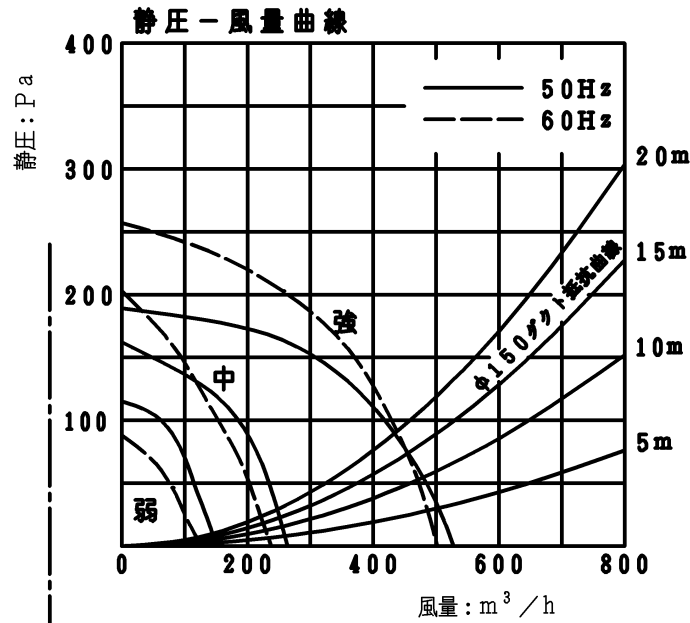

※単位: mm
 () 寸法は750mm幅の寸法とする。
 〈 〉 寸法は900mm幅の寸法とする。

後方排気

※塞ぎ板の高さ調整範囲: 445~700
 塞ぎ板対応吊戸奥行き: 280以上 (但し扉除く)

背面取付図

結線図

仕様

項目	仕様	
名称	スリム型レンジフード (換気連動システム対応タイプ)	
品番	60cm幅	FG6S06
	75cm幅	FG7S06
	90cm幅	FG9S06
ファンタイプ	シロッコファン	
整流板	付き	
カラーバリエーション	ブラック	シルバー ステンレス
品名コード	60cm幅	FG6S06BAL (A) FG6S06MSL (A) FG6S06MSTL (A)
	75cm幅	FG7S06BAL (A) FG7S06MSL (A) FG7S06MSTL (A)
	90cm幅	FG9S06BAL (A) FG9S06MSL (A) FG9S06MSTL (A)
外形寸法 (mm)	60cm幅	幅599×奥行き600×高さ269
	75cm幅	幅749×奥行き600×高さ269
	90cm幅	幅899×奥行き600×高さ269
質量 (kg)	60cm幅	17.5
	75cm幅	19.5
	90cm幅	21.5
給排気方式	排気のみ	
運転ボタン	3速 (強・中・弱)	
照明	40Wミニランプ	
電源	AC100V 50Hz/60Hz	
ダクト接続	φ150ダクト	
フィルター	なし (フィルターレスタイプ)	
風量 (m³/h)	強	530/505
	中	270/240
	弱	150/130
騒音 (dB)	強	48/46
	中	32/30
	弱	20/18
消費電力 (W)	強	79/94
	中	50/50
	弱	35/33
同梱部材	スライド前扉板、ねじセット、整流板、エルボ、排気口具、取扱説明書、据付・設置説明書、塞ぎ板	

品名	スリム型レンジフード (換気連動システム対応タイプ)	コード	FG6S06 (60cm幅) L (A) FG7S06 (75cm幅) L (A) FG9S06 (90cm幅) L (A)
日付	12.8.31	尺度	—
		図番	HM-B31653

株式会社ハーマン