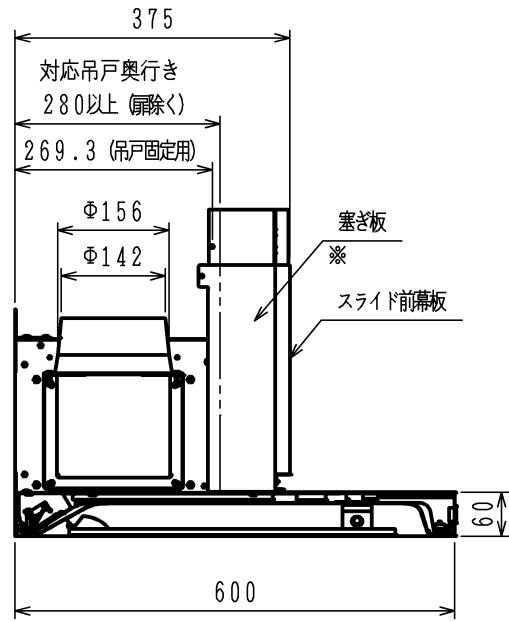

※単位: mm
 () 寸法は750mm幅の寸法とする。
 〈 〉 寸法は900mm幅の寸法とする。

後方排気

※塞ぎ板の高さ調整範囲: 445~700
 塞ぎ板対応吊戸奥行き: 280以上 (但し扉除く)

背面取付図

結線図

仕様

項目	仕様	
名称	スリム型レンジフード (換気連動システム対応タイプ)	
品番	60cm幅	FG6S06
	75cm幅	FG7S06
	90cm幅	FG9S06
ファンタイプ	シロッコファン	
整流板	付き	
カラーバリエーション	ブラック	シルバー ステンレス
品名コード	60cm幅	FG6S06BAL (A) FG6S06MSL (A) FG6S06MSTL (A)
	75cm幅	FG7S06BAL (A) FG7S06MSL (A) FG7S06MSTL (A)
	90cm幅	FG9S06BAL (A) FG9S06MSL (A) FG9S06MSTL (A)
外形寸法 (mm)	60cm幅	幅599×奥行き600×高さ269
	75cm幅	幅749×奥行き600×高さ269
	90cm幅	幅899×奥行き600×高さ269
質量 (kg)	60cm幅	17.5
	75cm幅	19.5
	90cm幅	21.5
給排気方式	排気のみ	
運転ボタン	3速 (強・中・弱)	
照明	40Wミニランプ	
電源	AC100V 50Hz/60Hz	
ダクト接続	φ150ダクト	
フィルター	なし (フィルターレスタイプ)	
風量 (m³/h)	強	530/505
	中	270/240
	弱	150/130
騒音 (dB)	強	48/46
	中	32/30
	弱	20/18
消費電力 (W)	強	79/94
	中	50/50
	弱	35/33
同梱部材	スライド前扉板、ねじセット、整流板、エルボ、排気口具、取扱説明書、据付・設置説明書、塞ぎ板	

品名	スリム型レンジフード (換気連動システム対応タイプ)	コード	FG6S06 (60cm幅) L (A) FG7S06 (75cm幅) L (A) FG9S06 (90cm幅) L (A)
日付	12.8.31	尺度	—
		図番	HM-B31653

株式会社ハーマン