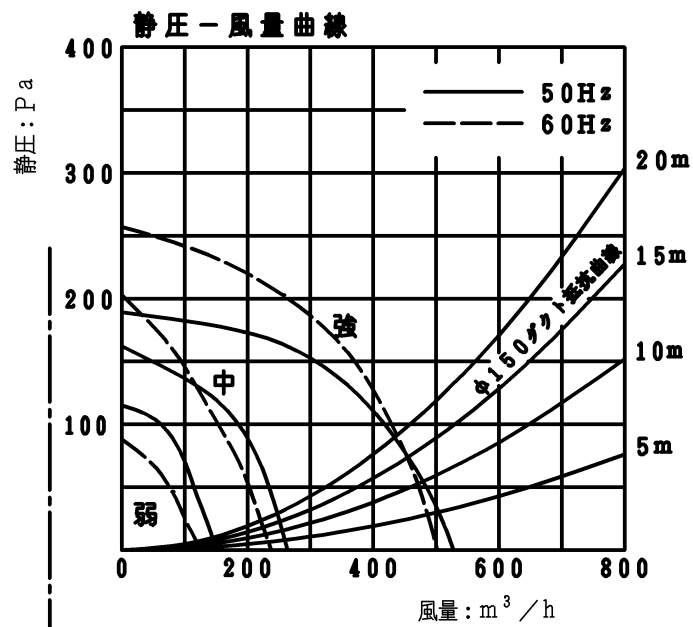

※単位: mm
 () 寸法は750mm幅の寸法とする。
 () 寸法は900mm幅の寸法とする。

後方排気

※塞ぎ板の高さ調整範囲: 445~700
 塞ぎ板対応吊戸奥行き: 280以上 (但し扉除く)

背面取付図

仕様

項目	仕様		
名称	スリム型レンジフード		
品番	60cm幅	FG6S05	
	75cm幅	FG7S05	
	90cm幅	FG9S05	
ファンタイプ	シロッコファン		
整流板	付き		
カラーバリエーション	ブラック	シルバー	ステンレス
品名コード	60cm幅	FG6S05MBAL (A)	FG6S05MSIL (A) FG6S05MSTL (A)
	75cm幅	FG7S05MBAL (A)	FG7S05MSIL (A) FG7S05MSTL (A)
	90cm幅	FG9S05MBAL (A)	FG9S05MSIL (A) FG9S05MSTL (A)
外形寸法 (mm)	60cm幅	幅599×奥行き600×高さ269	
	75cm幅	幅749×奥行き600×高さ269	
	90cm幅	幅899×奥行き600×高さ269	
	質量 (kg)	60cm幅	17.5
	75cm幅	19.5	
	90cm幅	21.5	
給排気方式	排気のみ		
運転ボタン	3速 (強・中・弱)		
照明	40Wミニランプ		
電源	AC100V 50Hz/60Hz		
ダクト接続	φ150ダクト		
フィルター	なし (フィルターレスタイプ)		
風量 (m³/h)	強	530/505	
	中	270/240	
	弱	150/130	
	騒音 (dB)	強	48/46
	中	32/30	
	弱	20/18	
消費電力 (W)	強	79/94	
	中	50/50	
	弱	35/33	
同梱部材	スライド前扉板、ねじセット、整流板、エルボ、排気口具、取扱説明書、据付・設置説明書、塞ぎ板		

結線図

品名	スリム型レンジフード	コード	FG6S05 (60cm幅) L (A) FG7S05 (75cm幅) L (A) FG9S05 (90cm幅) L (A)
日付	12.8.31	尺度	—
		図番	HM-B31651

株式会社ハーマン