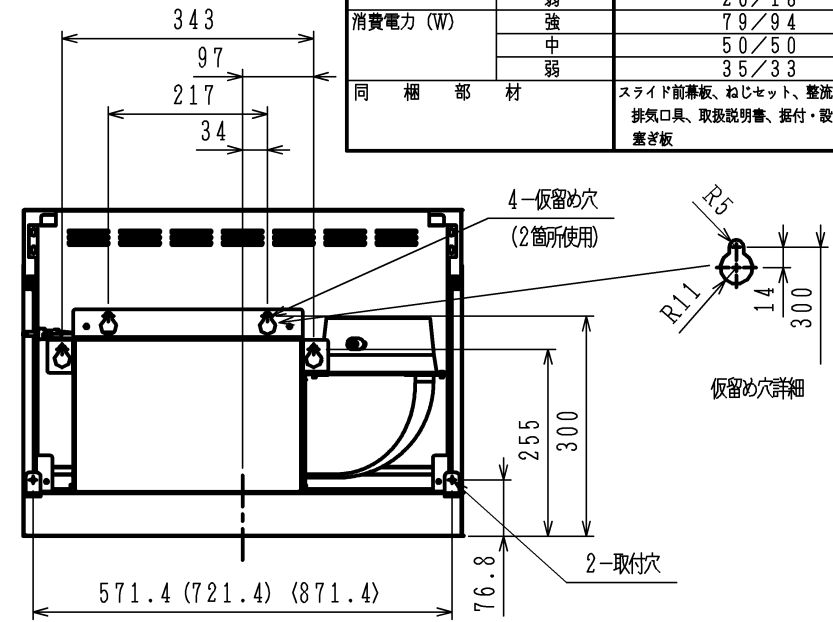

※単位: mm
 () 寸法は750mm幅の寸法とする。
 () 寸法は900mm幅の寸法とする。

後方排気

※塞ぎ板の高さ調整範囲: 445~700
 塞ぎ板対応吊戸奥行き: 280以上 (但し扉除く)

背面取付図

仕様

項目	仕様		
名称	スリム型レンジフード		
品番	60cm幅	FG6S05	
	75cm幅	FG7S05	
	90cm幅	FG9S05	
ファンタイプ	シロッコファン		
整流板	付き		
カラーバリエーション	ブラック	シルバー	ステンレス
品名コード	60cm幅	FG6S05MBAL (A)	FG6S05MSIL (A) FG6S05MSTL (A)
	75cm幅	FG7S05MBAL (A)	FG7S05MSIL (A) FG7S05MSTL (A)
	90cm幅	FG9S05MBAL (A)	FG9S05MSIL (A) FG9S05MSTL (A)
外形寸法 (mm)	60cm幅	幅599×奥行き600×高さ269	
	75cm幅	幅749×奥行き600×高さ269	
	90cm幅	幅899×奥行き600×高さ269	
	質量 (kg)	60cm幅	17.5
	75cm幅	19.5	
	90cm幅	21.5	
給排気方式	排気のみ		
運転ボタン	3速 (強・中・弱)		
照明	40Wミニランプ		
電源	AC100V 50Hz/60Hz		
ダクト接続	φ150ダクト		
フィルター	なし (フィルターレスタイプ)		
風量 (m³/h)	強	530/505	
	中	270/240	
	弱	150/130	
	騒音 (dB)	強	48/46
	中	32/30	
	弱	20/18	
消費電力 (W)	強	79/94	
	中	50/50	
	弱	35/33	
同梱部材	スライド前扉板、ねじセット、整流板、エルボ、排気口具、取扱説明書、据付・設置説明書、塞ぎ板		

結線図

品名	スリム型レンジフード	コード	FG6S05 (60cm幅) L (A) FG7S05 (75cm幅) L (A) FG9S05 (90cm幅) L (A)
日付	12.8.31	尺度	—
		図番	HM-B31651

株式会社ハーマン