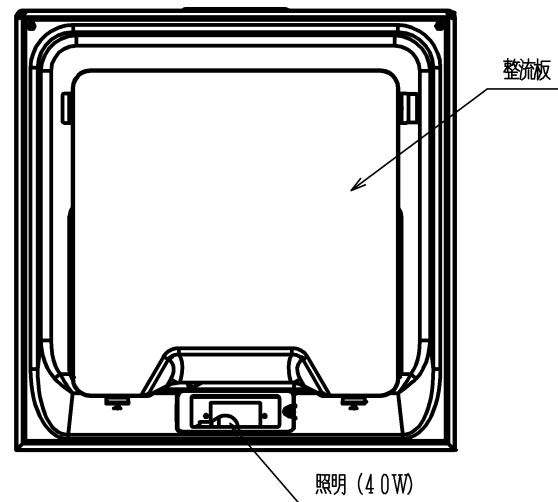

※単位: mm
 () 寸法は750mm幅の寸法とする。
 () 寸法は900mm幅の寸法とする。

後方排気

※塞ぎ板の高さ調整範囲: 445~700
 塞ぎ板対応吊戸奥行き: 280以上 (但し扉除く)

背面取付図

仕様

項目	仕様		
名称	スリム型レンジフード		
品番	60cm幅	FG6S05	
	75cm幅	FG7S05	
	90cm幅	FG9S05	
ファンタイプ	シロッコファン		
整流板	付き		
カラーバリエーション	ブラック	シルバー	ステンレス
品名コード	60cm幅	FG6S05MBAL (A)	FG6S05MSIL (A) FG6S05MSTL (A)
	75cm幅	FG7S05MBAL (A)	FG7S05MSIL (A) FG7S05MSTL (A)
	90cm幅	FG9S05MBAL (A)	FG9S05MSIL (A) FG9S05MSTL (A)
外形寸法 (mm)	60cm幅	幅599×奥行き600×高さ269	
	75cm幅	幅749×奥行き600×高さ269	
	90cm幅	幅899×奥行き600×高さ269	
	質量 (kg)	60cm幅	17.5
	75cm幅	19.5	
	90cm幅	21.5	
給排気方式	排気のみ		
運転ボタン	3速 (強・中・弱)		
照明	40Wミニランプ		
電源	AC100V 50Hz/60Hz		
ダクト接続	φ150ダクト		
フィルター	なし (フィルターレスタイプ)		
風量 (m³/h)	強	530/505	
	中	270/240	
	弱	150/130	
	騒音 (dB)	強	48/46
	中	32/30	
	弱	20/18	
消費電力 (W)	強	79/94	
	中	50/50	
	弱	35/33	
同梱部材	スライド前扉板、ねじセット、整流板、エルボ、排気口具、取扱説明書、据付・設置説明書、塞ぎ板		

結線図

品名	スリム型レンジフード	コード	FG6S05 (60cm幅) L (A) FG7S05 (75cm幅) L (A) FG9S05 (90cm幅) L (A)
日付	12.8.31	尺度	—
		図番	HM-B31651

株式会社ハーマン