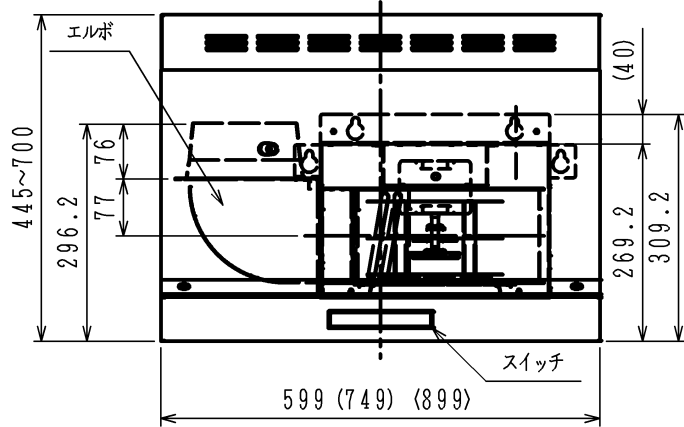

※単位: mm
 () 寸法は750mm幅の寸法とする。
 () 寸法は900mm幅の寸法とする。

後方排気

※塞ぎ板の高さ調整範囲: 445~700
 塞ぎ板対応吊戸奥行き: 280以上 (但し扉除く)

背面取付図

仕様

項目	仕様		
名称	スリム型レンジフード		
品番	60cm幅	FG6S05	
	75cm幅	FG7S05	
	90cm幅	FG9S05	
ファンタイプ	シロッコファン		
整流板	付き		
カラーバリエーション	ブラック	シルバー	ステンレス
品名コード	60cm幅	FG6S05MBAL (A)	FG6S05MSIL (A) FG6S05MSTL (A)
	75cm幅	FG7S05MBAL (A)	FG7S05MSIL (A) FG7S05MSTL (A)
	90cm幅	FG9S05MBAL (A)	FG9S05MSIL (A) FG9S05MSTL (A)
外形寸法 (mm)	60cm幅	幅599×奥行き600×高さ269	
	75cm幅	幅749×奥行き600×高さ269	
	90cm幅	幅899×奥行き600×高さ269	
	質量 (kg)	60cm幅	17.5
	75cm幅	19.5	
	90cm幅	21.5	
給排気方式	排気のみ		
運転ボタン	3速 (強・中・弱)		
照明	40Wミニランプ		
電源	AC100V 50Hz/60Hz		
ダクト接続	φ150ダクト		
フィルター	なし (フィルターレスタイプ)		
風量 (m³/h)	強	530/505	
	中	270/240	
	弱	150/130	
	騒音 (dB)	強	48/46
	中	32/30	
	弱	20/18	
消費電力 (W)	強	79/94	
	中	50/50	
	弱	35/33	
同梱部材	スライド前扉板、ねじセット、整流板、エルボ、排気口具、取扱説明書、据付・設置説明書、塞ぎ板		

結線図

品名	スリム型レンジフード	コード	FG6S05 (60cm幅) L (A) FG7S05 (75cm幅) L (A) FG9S05 (90cm幅) L (A)
日付	12.8.31	尺度	—
		図番	HM-B31651

株式会社ハーマン