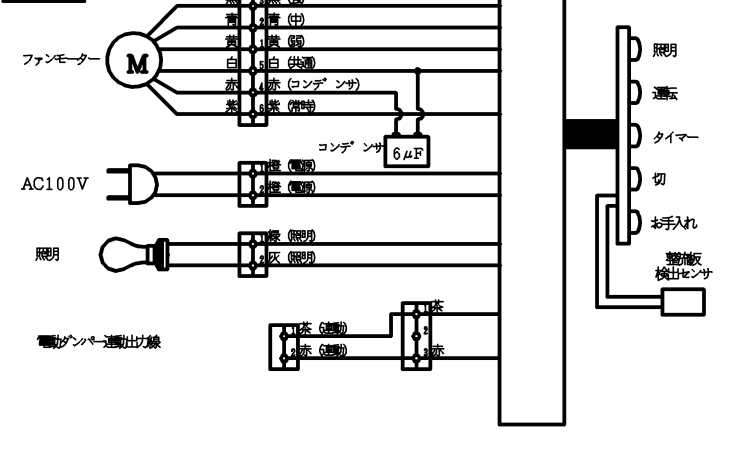

※単位: mm
 () 寸法は750mm幅の寸法とする。
 () 寸法は900mm幅の寸法とする。

後方排気

※塞ぎ板の高さ調整範囲: 445~700
 塞ぎ板対応吊戸奥行き: 280以上 (但し扉除く)

背面取付図

仕様

項目	仕様		
名称	スリム型レンジフード		
品番	60cm幅	FG6S05	
	75cm幅	FG7S05	
	90cm幅	FG9S05	
ファンタイプ	シロッコファン		
整流板	付き		
カラーバリエーション	ブラック	シルバー	ステンレス
品名コード	60cm幅	FG6S05MBAL (A)	FG6S05MSIL (A) FG6S05MSTL (A)
	75cm幅	FG7S05MBAL (A)	FG7S05MSIL (A) FG7S05MSTL (A)
	90cm幅	FG9S05MBAL (A)	FG9S05MSIL (A) FG9S05MSTL (A)
外形寸法 (mm)	60cm幅	幅599×奥行き600×高さ269	
	75cm幅	幅749×奥行き600×高さ269	
	90cm幅	幅899×奥行き600×高さ269	
	質量 (kg)	60cm幅	17.5
	75cm幅	19.5	
	90cm幅	21.5	
給排気方式	排気のみ		
運転ボタン	3速 (強・中・弱)		
照明	40Wミニランプ		
電源	AC100V 50Hz/60Hz		
ダクト接続	φ150ダクト		
フィルター	なし (フィルターレスタイプ)		
風量 (m³/h)	強	530/505	
	中	270/240	
	弱	150/130	
	騒音 (dB)	強	48/46
	中	32/30	
	弱	20/18	
消費電力 (W)	強	79/94	
	中	50/50	
	弱	35/33	
同梱部材	スライド前扉板、ねじセット、整流板、エルボ、排気口具、取扱説明書、据付・設置説明書、塞ぎ板		

結線図

品名	スリム型レンジフード	コード	FG6S05 (60cm幅) L (A) FG7S05 (75cm幅) L (A) FG9S05 (90cm幅) L (A)
日付	12.8.31	尺度	—
		図番	HM-B31651

株式会社ハーマン