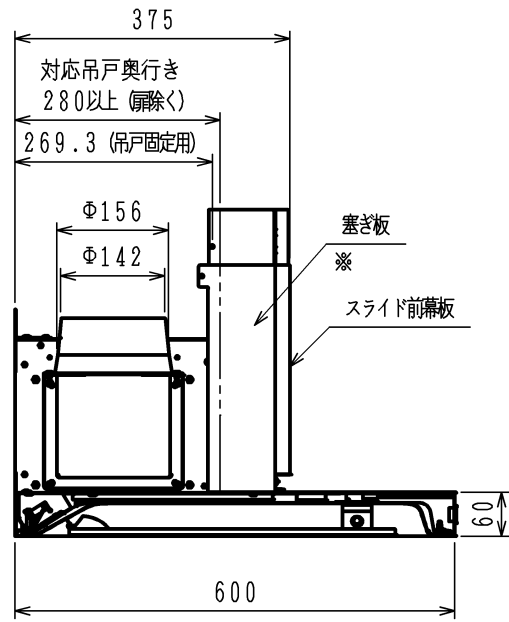

※単位: mm
 () 寸法は750mm幅の寸法とする。
 () 寸法は900mm幅の寸法とする。

後方排気

※塞ぎ板の高さ調整範囲: 445~700
 塞ぎ板対応吊戸奥行き: 280以上 (但し扉除く)

背面取付図

仕様

項目	仕様		
名称	スリム型レンジフード		
品番	60cm幅	FG6S05	
	75cm幅	FG7S05	
	90cm幅	FG9S05	
ファンタイプ	シロッコファン		
整流板	付き		
カラーバリエーション	ブラック	シルバー	ステンレス
品名コード	60cm幅	FG6S05MBAL (A)	FG6S05MSIL (A) FG6S05MSTL (A)
	75cm幅	FG7S05MBAL (A)	FG7S05MSIL (A) FG7S05MSTL (A)
	90cm幅	FG9S05MBAL (A)	FG9S05MSIL (A) FG9S05MSTL (A)
外形寸法 (mm)	60cm幅	幅599×奥行き600×高さ269	
	75cm幅	幅749×奥行き600×高さ269	
	90cm幅	幅899×奥行き600×高さ269	
	質量 (kg)	60cm幅	17.5
	75cm幅	19.5	
	90cm幅	21.5	
給排気方式	排気のみ		
運転ボタン	3速 (強・中・弱)		
照明	40Wミニランプ		
電源	AC100V 50Hz/60Hz		
ダクト接続	φ150ダクト		
フィルター	なし (フィルターレスタイプ)		
風量 (m³/h)	強	530/505	
	中	270/240	
	弱	150/130	
	騒音 (dB)	強	48/46
	中	32/30	
	弱	20/18	
消費電力 (W)	強	79/94	
	中	50/50	
	弱	35/33	
同梱部材	スライド前扉板、ねじセット、整流板、エルボ、排気口具、取扱説明書、据付・設置説明書、塞ぎ板		

結線図

品名	スリム型レンジフード	コード	FG6S05 (60cm幅) L (A) FG7S05 (75cm幅) L (A) FG9S05 (90cm幅) L (A)
日付	12.8.31	尺度	—
		図番	HM-B31651

株式会社ハーマン