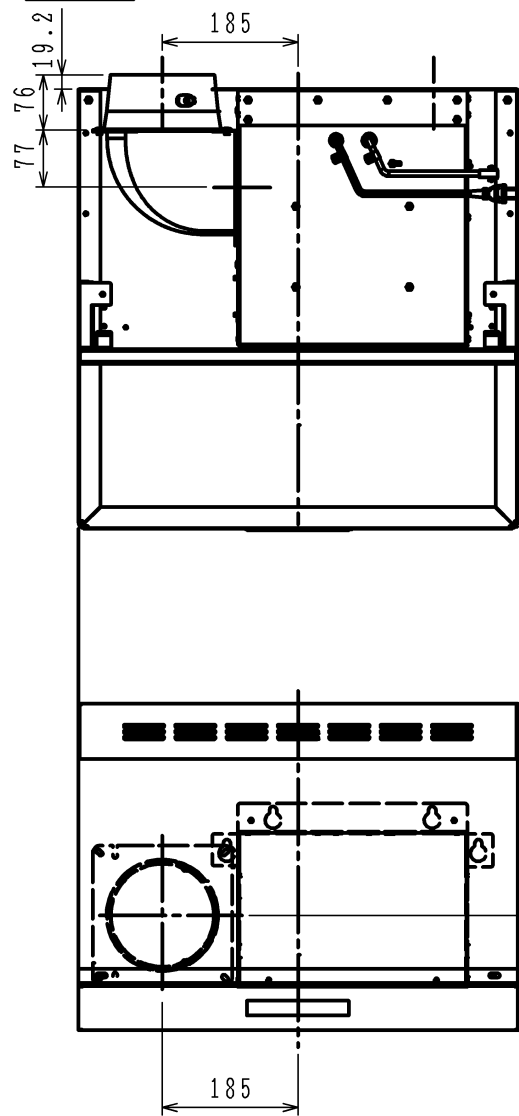

※単位: mm
 () 寸法は750mm幅の寸法とする。
 () 寸法は900mm幅の寸法とする。

後方排気

※塞ぎ板の高さ調整範囲: 445~700
 塞ぎ板対応吊戸奥行き: 280以上 (但し扉除く)

背面取付図

仕様

項目	仕様		
名称	スリム型レンジフード		
品番	60cm幅	FG6S05	
	75cm幅	FG7S05	
	90cm幅	FG9S05	
ファンタイプ	シロッコファン		
整流板	付き		
カラーバリエーション	ブラック	シルバー	ステンレス
品名コード	60cm幅	FG6S05MBAL (A)	FG6S05MSIL (A) FG6S05MSTL (A)
	75cm幅	FG7S05MBAL (A)	FG7S05MSIL (A) FG7S05MSTL (A)
	90cm幅	FG9S05MBAL (A)	FG9S05MSIL (A) FG9S05MSTL (A)
外形寸法 (mm)	60cm幅	幅599×奥行き600×高さ269	
	75cm幅	幅749×奥行き600×高さ269	
	90cm幅	幅899×奥行き600×高さ269	
	質量 (kg)	60cm幅	17.5
	75cm幅	19.5	
	90cm幅	21.5	
給排気方式	排気のみ		
運転ボタン	3速 (強・中・弱)		
照明	40Wミニランプ		
電源	AC100V 50Hz/60Hz		
ダクト接続	φ150ダクト		
フィルター	なし (フィルターレスタイプ)		
風量 (m³/h)	強	530/505	
	中	270/240	
	弱	150/130	
	騒音 (dB)	強	48/46
	中	32/30	
	弱	20/18	
消費電力 (W)	強	79/94	
	中	50/50	
	弱	35/33	
同梱部材	スライド前扉板、ねじセット、整流板、エルボ、排気口具、取扱説明書、据付・設置説明書、塞ぎ板		

結線図

品名	スリム型レンジフード	コード	FG6S05 (60cm幅) L (A) FG7S05 (75cm幅) L (A) FG9S05 (90cm幅) L (A)
日付	12.8.31	尺度	—
		図番	HM-B31651

株式会社ハーマン