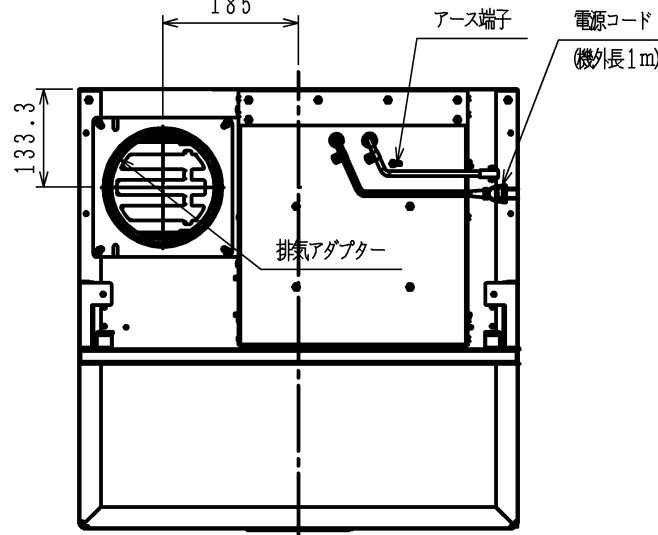

※単位: mm
 () 寸法は750mm幅の寸法とする。
 () 寸法は900mm幅の寸法とする。

後方排気

※塞ぎ板の高さ調整範囲: 445~700
 塞ぎ板対応吊戸奥行き: 280以上 (但し扉除く)

背面取付図

仕様

項目	仕様		
名称	スリム型レンジフード		
品番	60cm幅	FG6S05	
	75cm幅	FG7S05	
	90cm幅	FG9S05	
ファンタイプ	シロッコファン		
整流板	付き		
カラーバリエーション	ブラック	シルバー	ステンレス
品名コード	60cm幅	FG6S05MBAL (A)	FG6S05MSIL (A) FG6S05MSTL (A)
	75cm幅	FG7S05MBAL (A)	FG7S05MSIL (A) FG7S05MSTL (A)
	90cm幅	FG9S05MBAL (A)	FG9S05MSIL (A) FG9S05MSTL (A)
外形寸法 (mm)	60cm幅	幅599×奥行き600×高さ269	
	75cm幅	幅749×奥行き600×高さ269	
	90cm幅	幅899×奥行き600×高さ269	
	質量 (kg)	60cm幅	17.5
	75cm幅	19.5	
	90cm幅	21.5	
給排気方式	排気のみ		
運転ボタン	3速 (強・中・弱)		
照明	40Wミニランプ		
電源	AC100V 50Hz/60Hz		
ダクト接続	φ150ダクト		
フィルター	なし (フィルターレスタイプ)		
風量 (m³/h)	強	530/505	
	中	270/240	
	弱	150/130	
	騒音 (dB)	強	48/46
	中	32/30	
	弱	20/18	
消費電力 (W)	強	79/94	
	中	50/50	
	弱	35/33	
同梱部材	スライド前扉板、ねじセット、整流板、エルボ、排気口具、取扱説明書、据付・設置説明書、塞ぎ板		

結線図

品名	スリム型レンジフード	コード	FG6S05 (60cm幅) L (A) FG7S05 (75cm幅) L (A) FG9S05 (90cm幅) L (A)
日付	12.8.31	尺度	—
		図番	HM-B31651

株式会社ハーマン