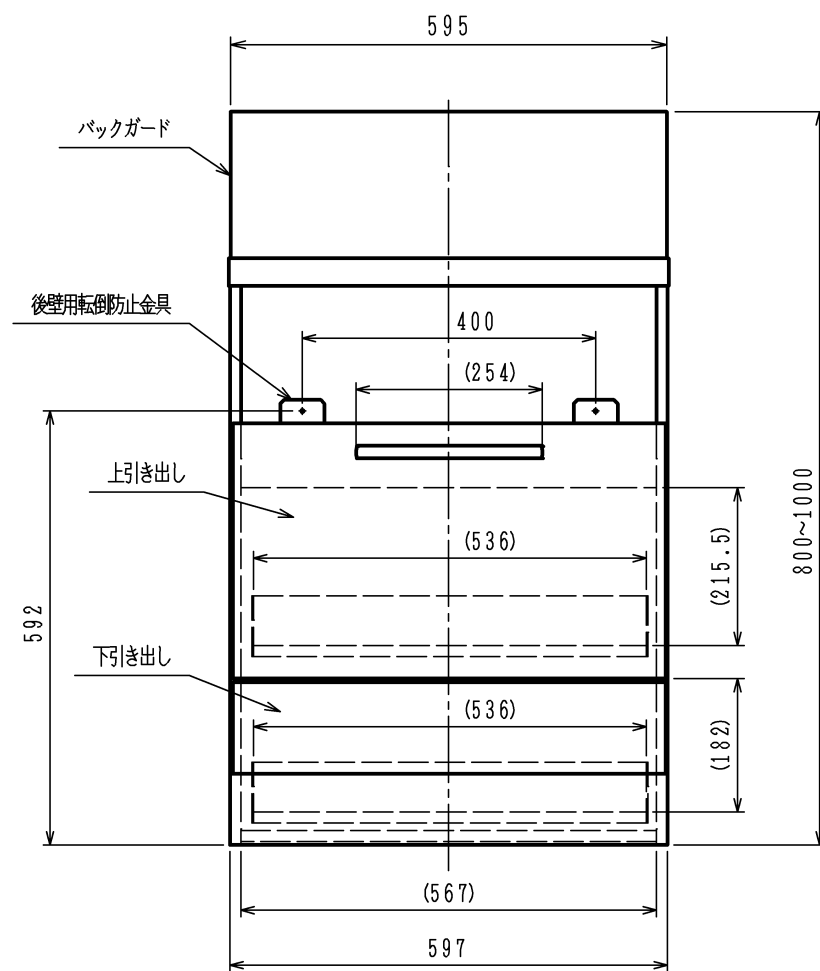

A部詳細

※キッチンのバックガード部に水切りカバーがある場合は
図の水切りカバー用絶縁パッキンを貼付

項目	仕様
外形寸法 (mm)	幅600×奥行550×高さ800 (1000)
庫内有効寸法 (mm)	上 幅536×奥行385×高さ215.5
	下 幅536×奥行385×高さ182
質量 (kg)	30 (出荷時: 33)
カラー	ステンレス調
備考	ソフトクローズ機構付

※1. () 寸法はビルトインコンロの組込用高さ開口寸法です。

品名	LA6023ST	作成	2013. 6
名称	ナイスアップキャビネット (2段スライド)	尺度	Free
		住宅設備機器図面	

単位 (mm)