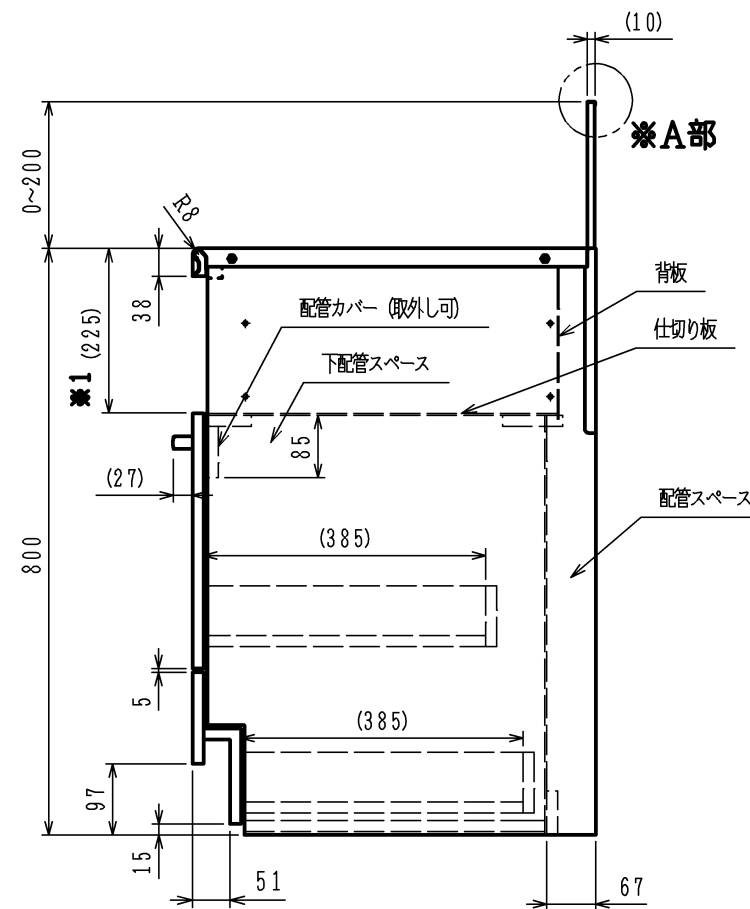

A部詳細

※キッチンのバックガード部に水切りカバーがある場合は
図の水切りカバー用絶縁パッキンを貼付

項目	仕様
外形寸法 (mm)	幅600×奥行550×高さ800 (1000)
庫内有効寸法 (mm)	上 幅536×奥行385×高さ215.5
	下 幅536×奥行385×高さ182
質量 (kg)	30 (出荷時: 33)
カラー	ステンレス調
備考	ソフトクローズ機構付

※1. () 寸法はビルトインコンロの組込用高さ開口寸法です。

品名	LA6023ST	作成	2013. 6
名称	ナイスアップキャビネット (2段スライド)	尺度	Free
		住宅設備機器図面	

単位 (mm)