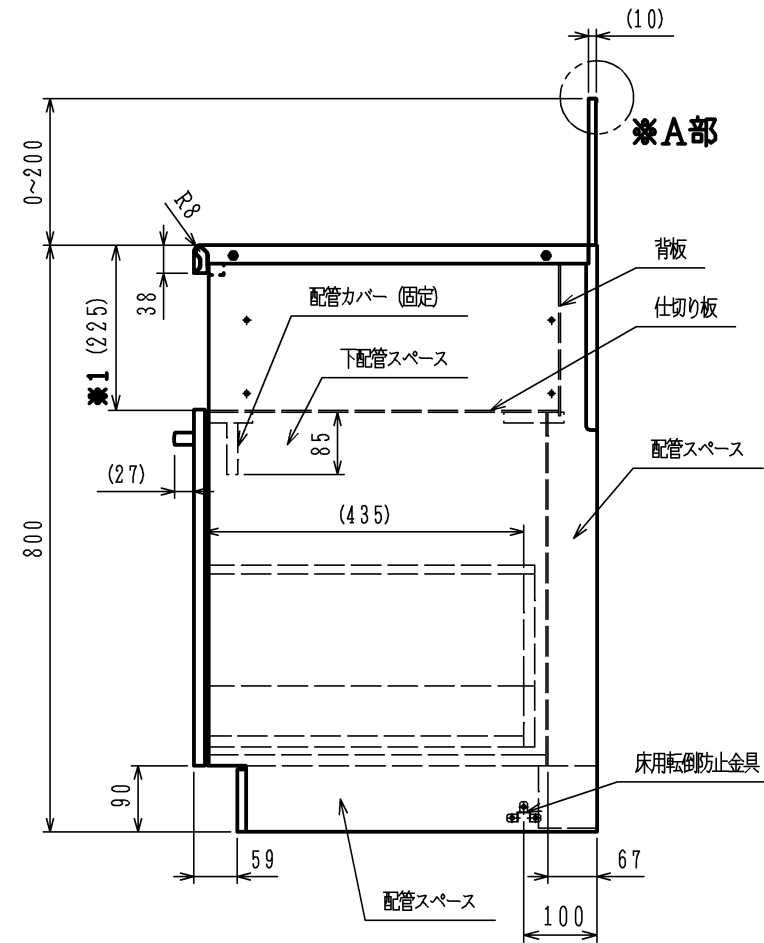

項目	仕様
外形寸法 (mm)	幅600×奥行550×高さ800 (1000)
庫内有効寸法 (mm)	幅536×奥行435×高さ356.5
質量 (kg)	25.5 (出荷時: 29.5)
カラー	LA6022 (黒)、LA6022W (白)
備考	ソフトクローズ機構付

A部詳細

※キッチンのバックガード部に水切りカバーがある場合は
図の水切りカバー用絶縁パッキンを貼付

※1. () 寸法はビルトインコンロの組込用高さ開口寸法です。

品名	LA6022・LA6022W	作成	2013. 6
名称	ナイスアップキャビネット (スライド)	尺度	Free
		住宅設備機器図面	

単位 (m/m)