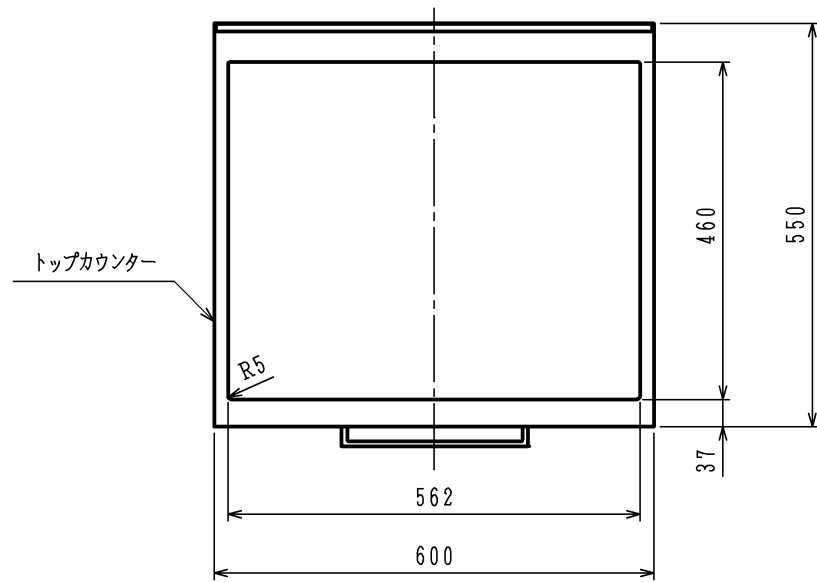

項目	仕様
外形寸法 (mm)	幅600×奥行550×高さ800 (1000)
庫内有効寸法 (mm)	幅536×奥行435×高さ356.5
質量 (kg)	25.5 (出荷時: 29.5)
カラー	LA6022 (黒)、LA6022W (白)
備考	ソフトクローズ機構付

A部詳細

※キッチンのバックガード部に水切りカバーがある場合は
図の水切りカバー用絶縁パッキンを貼付

※1. () 寸法はビルトインコンロの組込用高さ開口寸法です。

品名	LA6022・LA6022W	作成	2013. 6
名称	ナイスアップキャビネット (スライド)	尺度	Free
		住宅設備機器図面	

単位 (m/m)