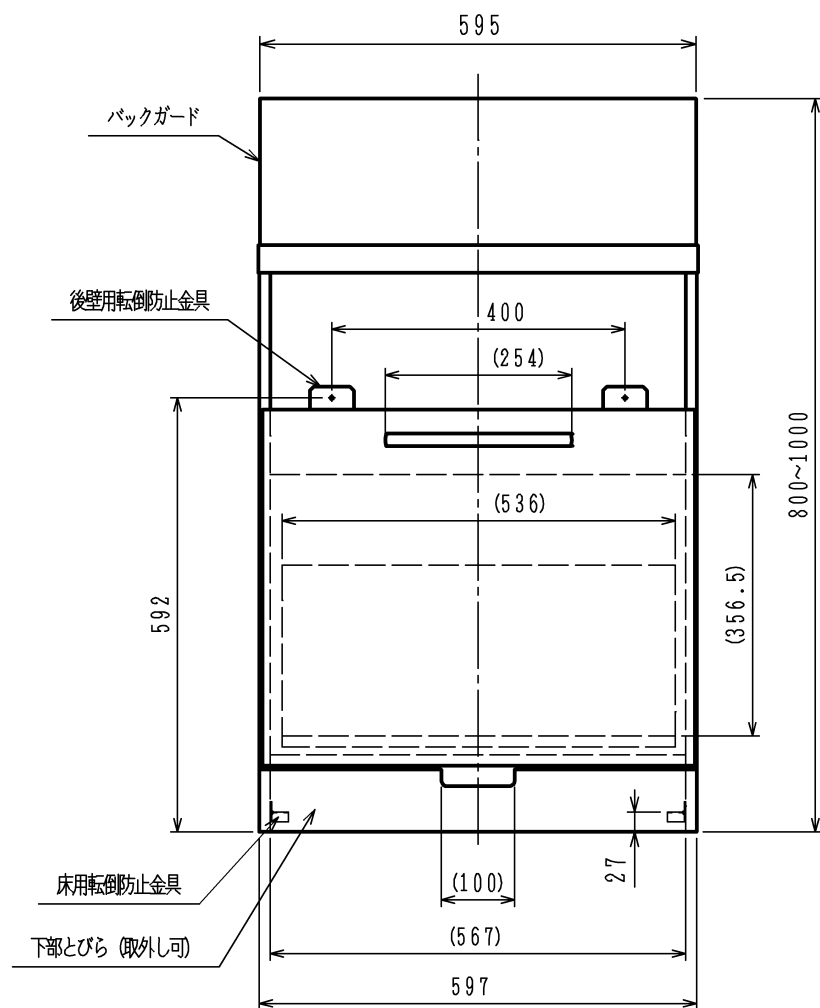

項目	仕様
外形寸法 (mm)	幅600×奥行550×高さ800 (1000)
庫内有効寸法 (mm)	幅536×奥行435×高さ356.5
質量 (kg)	25.5 (出荷時: 29.5)
カラー	LA6022 (黒)、LA6022W (白)
備考	ソフトクローズ機構付

A部詳細

※キッチンのバックガード部に水切りカバーがある場合は
図の水切りカバー用絶縁パッキンを貼付

※1. () 寸法はビルトインコンロの組込用高さ開口寸法です。

品名	LA6022・LA6022W	作成	2013. 6
名称	ナイスアップキャビネット (スライド)	尺度	Free
		住宅設備機器図面	

単位 (m/m)