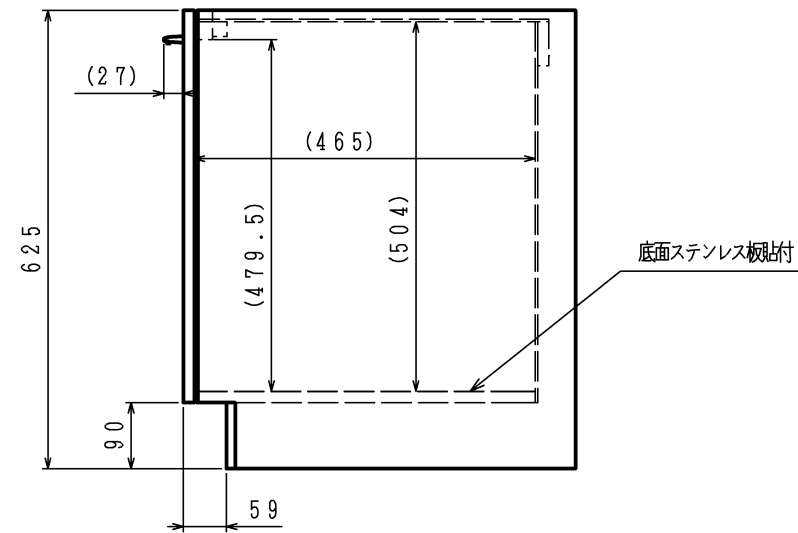

項目	仕様
外形寸法 (mm)	幅597×奥行535×高さ625
庫内有効寸法 (mm)	幅567×奥行466×高さ479.5
質量 (kg)	16.5 (出荷時: 20)
カラー	LA6020 (黒)、LA6020W (白)
備考	ソフトクローズ機構付

品名	LA6020・LA6020W	作成	2013. 6
名称	システムキッチン用収納庫 (両開き)	尺度	Free
 住宅設備機器図面			
			