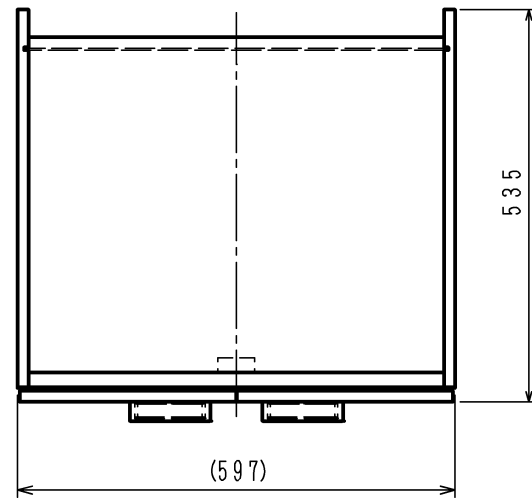

項目	仕様
外形寸法 (mm)	幅597×奥行535×高さ625
庫内有効寸法 (mm)	幅567×奥行466×高さ479.5
質量 (kg)	16.5 (出荷時: 20)
カラー	LA6020 (黒)、LA6020W (白)
備考	ソフトクローズ機構付

品名	LA6020・LA6020W	作成	2013. 6
名称	システムキッチン用収納庫 (両開き)	尺度	Free
 住宅設備機器図面			
			