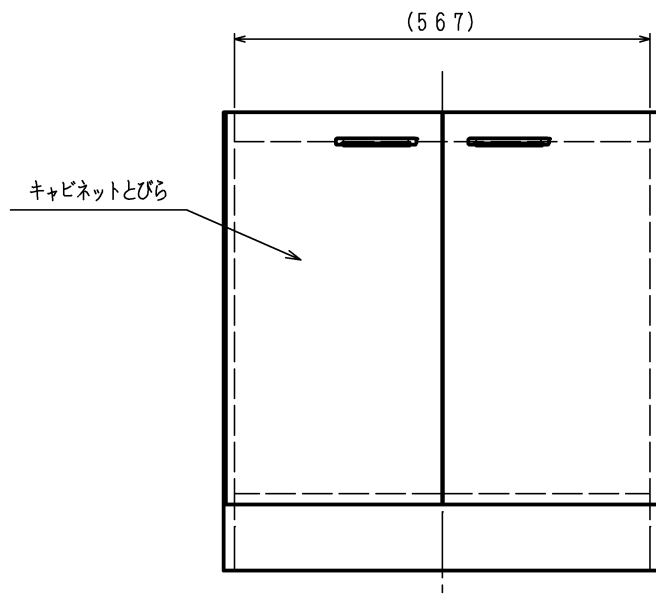

項目	仕様
外形寸法 (mm)	幅597×奥行535×高さ625
庫内有効寸法 (mm)	幅567×奥行466×高さ479.5
質量 (kg)	16.5 (出荷時: 20)
カラー	LA6020 (黒)、LA6020W (白)
備考	ソフトクローズ機構付

品名	LA6020・LA6020W	作成	2013. 6
名称	システムキッチン用収納庫 (両開き)	尺度	Free
 住宅設備機器図面			
			