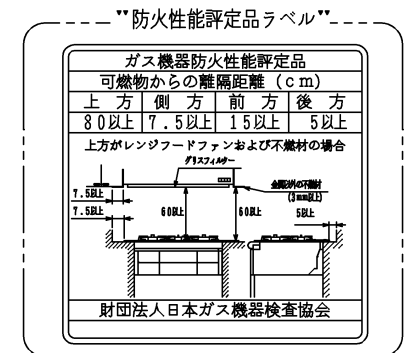

仕様

項目		記	
外形寸法	(mm)	幅598 (トッププレート幅738) ×奥行492 ×高さ272	
グリル有効寸法	(mm)	幅222 ×奥行320.5 ×高さ60	
質量	(kg)	22 (梱包時 28)	
接続	ガス	Rc1/2 (メネジ)	
	電気		
ガス消費量		13A	LP
		kW (kcal/h)	kW (kg/h)
	全点火時	9.42 (8100)	9.29 (0.666)
	高火力バーナー	4.20 (3610)	4.20 (0.301)
	標準バーナー	2.97 (2550)	2.97 (0.213)
	小バーナー	1.28 (1100)	1.28 (0.092)
	グリル	2.03 (1750)	2.12 (0.152)
器具栓	プッシュ&レバー器具栓		
点火方式	乾電池式連続放電点火 単1形・2個 (アルカリ乾電池)		
立消え安全装置	熱電対式		
高火力バーナー	安全モード	天ぷら油過熱防止機能、焦げ付き消火機能 消し忘れ消火機能 (120分可変・30分)	
	調理モード	揚げもの (160・170・180・190・200℃) 調理タイマー (選択式) 【1~99分 (センサー解除モード時1~60分)】	
標準バーナー	安全モード	天ぷら油過熱防止機能、焦げ付き消火機能 消し忘れ消火機能 (120分可変・30分)	
	調理モード	湯わかし (5分保温)、炊飯 (ごはん・おかゆ) 調理タイマー (選択式) 【1~99分】	
小バーナー	安全モード	天ぷら油過熱防止機能、焦げ付き消火機能 消し忘れ消火機能 (120分可変)	
	調理モード	調理タイマー (選択式) 【1~99分】	
グリル	安全モード	過熱防止センサー、消し忘れ消火機能 (調理タイマー兼用)	
	調理モード	調理タイマー (1~15分)	
その他	全バーナー点火ボタン戻し忘れブザー、全バーナー菜々点火 高効率両面無水グリル、グリル扉アップダウン式 ガラストッププレート：ブラック パネル：シルバー		

注記

1. 設置フリータイプですのでワークトップ穴開け寸法は、A+59、(A+45)、A+37のどちらでも設置できます。
2. 本機器は防火性能評定品であり、周囲に可燃物がある場合は防火性能評定品ラベル内容に従って設置してください。

本図はDW32K4JTSSVRです。バーナー位置が逆の場合はDW32K4JTSSVLになります。

単位 (m/m)

品名	DW32K4JTSSVR/L	作成	H22.11
名称	3口両面焼グリル付ビルトインコンロ	尺度	Free
		住宅設備機器図面	