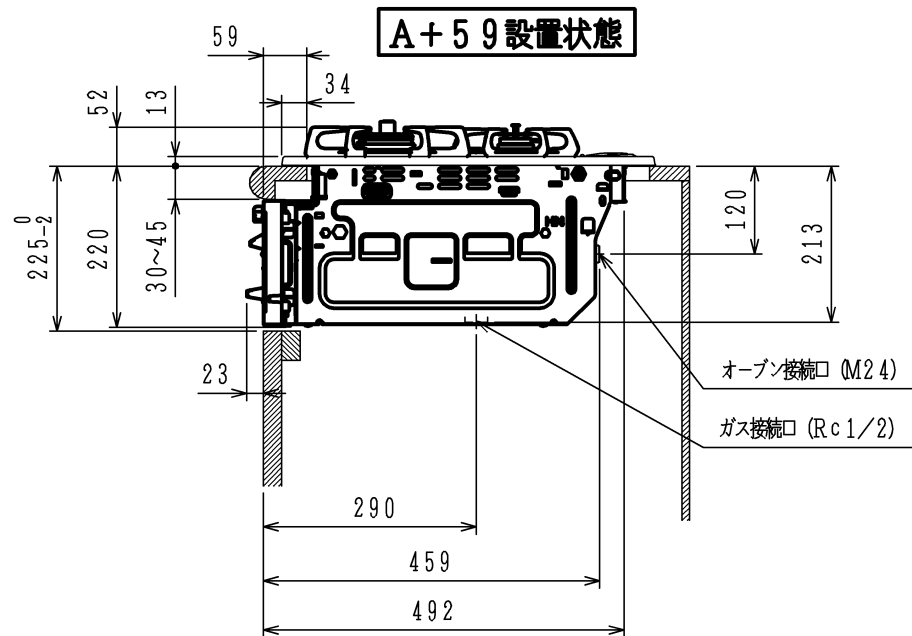

仕様

項目		記	
外形寸法	(mm)	幅598 (トッププレート幅738) ×奥行492 ×高さ272	
グリル有効寸法	(mm)	幅222 ×奥行320.5 ×高さ60	
質量	(kg)	22 (梱包時 28)	
接続	ガス	Rc1/2 (メネジ)	
	電気		
ガス消費量		13A	LP
		kW (kcal/h)	kW (kg/h)
	全点火時	9.42 (8100)	9.29 (0.666)
	高火力バーナー	4.20 (3610)	4.20 (0.301)
	標準バーナー	2.97 (2550)	2.97 (0.213)
	小バーナー	1.28 (1100)	1.28 (0.092)
	グリル	2.03 (1750)	2.12 (0.152)
器具栓	プッシュ&レバー器具栓		
点火方式	乾電池式連続放電点火 単1形・2個 (アルカリ乾電池)		
立消え安全装置	熱電対式		
高火力バーナー	安全モード	天ぷら油過熱防止機能、焦げ付き消火機能 消し忘れ消火機能 (120分可変・30分)	
	調理モード	揚げもの (160・170・180・190・200℃) 調理タイマー (選択式) 【1~99分 (センサー解除モード時1~60分)】	
標準バーナー	安全モード	天ぷら油過熱防止機能、焦げ付き消火機能 消し忘れ消火機能 (120分可変・30分)	
	調理モード	湯わかし (5分保温)、炊飯 (ごはん・おかゆ) 調理タイマー (選択式) 【1~99分】	
小バーナー	安全モード	天ぷら油過熱防止機能、焦げ付き消火機能 消し忘れ消火機能 (120分可変)	
	調理モード	調理タイマー (選択式) 【1~99分】	
グリル	安全モード	過熱防止センサー、消し忘れ消火機能 (調理タイマー兼用)	
	調理モード	調理タイマー (1~15分)	
その他	全バーナー点火ボタン戻し忘れブザー、全バーナー菜々点火 高効率両面無水グリル、グリル扉アップダウン式 ガラストッププレート：ブラック パネル：シルバー		

注記

1. 設置フリータイプですのでワークトップ穴開け寸法は、A+59、(A+45)、A+37のどちらでも設置できます。
2. 本機器は防火性能評定品であり、周囲に可燃物がある場合は防火性能評定品ラベル内容に従って設置してください。

本図はDW32K4JTSSVRです。バーナー位置が逆の場合はDW32K4JTSSVLになります。

単位 (m/m)

品名	DW32K4JTSSVR/L	作成	H22.11
名称	3口両面焼グリル付ビルトインコンロ	尺度	Free
		住宅設備機器図面	