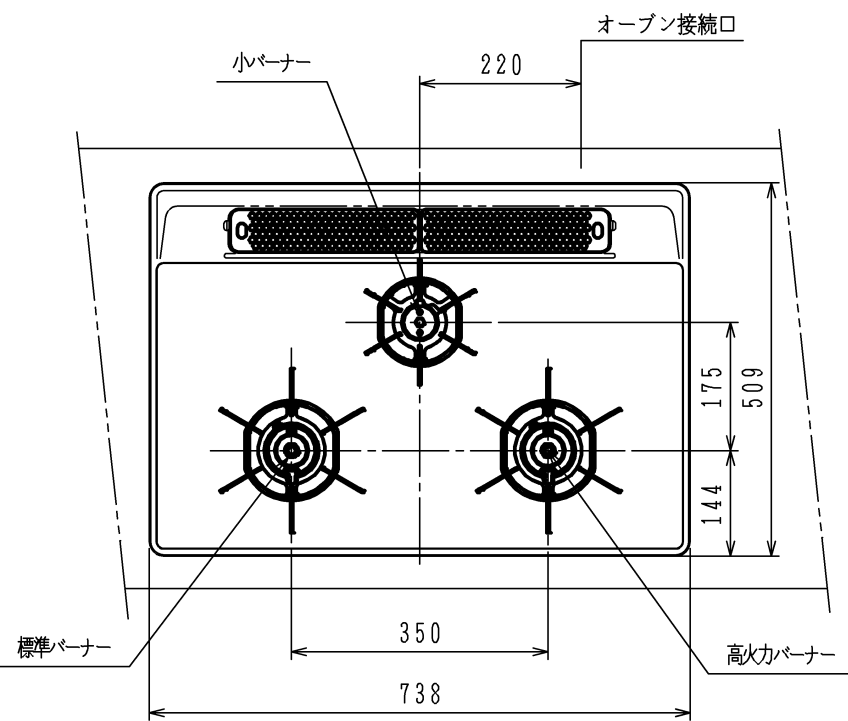

仕様

項目		記	
外形寸法	(mm)	幅598 (トッププレート幅738) ×奥行492 ×高さ272	
グリル有効寸法	(mm)	幅222 ×奥行320.5 ×高さ60	
質量	(kg)	22 (梱包時 28)	
接続	ガス	Rc1/2 (メネジ)	
	電気		
ガス消費量		13A	LP
		kW (kcal/h)	kW (kg/h)
	全点火時	9.42 (8100)	9.29 (0.666)
	高火力バーナー	4.20 (3610)	4.20 (0.301)
	標準バーナー	2.97 (2550)	2.97 (0.213)
	小バーナー	1.28 (1100)	1.28 (0.092)
	グリル	2.03 (1750)	2.12 (0.152)
器具栓	プッシュ&レバー器具栓		
点火方式	乾電池式連続放電点火 単1形・2個 (アルカリ乾電池)		
立消え安全装置	熱電対式		
高火力バーナー	安全モード	天ぷら油過熱防止機能、焦げ付き消火機能 消し忘れ消火機能 (120分可変・30分)	
	調理モード	揚げもの (160・170・180・190・200℃) 調理タイマー (選択式) 【1~99分 (センサー解除モード時1~60分)】	
標準バーナー	安全モード	天ぷら油過熱防止機能、焦げ付き消火機能 消し忘れ消火機能 (120分可変・30分)	
	調理モード	湯わかし (5分保温)、炊飯 (ごはん・おかゆ) 調理タイマー (選択式) 【1~99分】	
小バーナー	安全モード	天ぷら油過熱防止機能、焦げ付き消火機能 消し忘れ消火機能 (120分可変)	
	調理モード	調理タイマー (選択式) 【1~99分】	
グリル	安全モード	過熱防止センサー、消し忘れ消火機能 (調理タイマー兼用)	
	調理モード	調理タイマー (1~15分)	
その他	全バーナー点火ボタン戻し忘れブザー、全バーナー菜々点火 高効率両面無水グリル、グリル扉アップダウン式 ガラストッププレート：ブラック パネル：シルバー		

注記

1. 設置フリータイプですのでワークトップ穴開け寸法は、A+59、(A+45)、A+37のどちらでも設置できます。
2. 本機器は防火性能評定品であり、周囲に可燃物がある場合は防火性能評定品ラベル内容に従って設置してください。

本図はDW32K4JTSSVRです。バーナー位置が逆の場合はDW32K4JTSSVLになります。

単位 (m/m)

品名	DW32K4JTSSVR/L	作成	H22.11
名称	3口両面焼グリル付ビルトインコンロ	尺度	Free
		住宅設備機器図面	