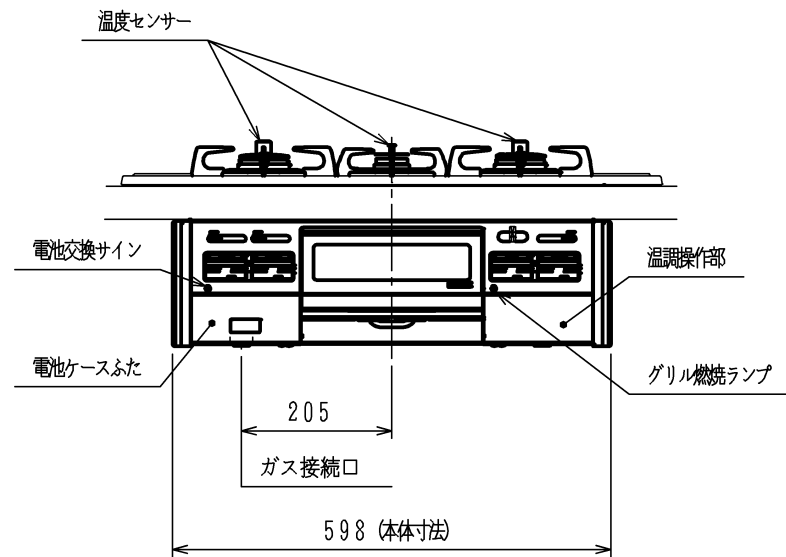

仕様

項目		記	
外形寸法	(mm)	幅598 (トッププレート幅738) ×奥行492 ×高さ272	
グリル有効寸法	(mm)	幅222 ×奥行320.5 ×高さ60	
質量	(kg)	22 (梱包時 28)	
接続	ガス	Rc1/2 (メネジ)	
	電気		
ガス消費量		13A	LP
		kW (kcal/h)	kW (kg/h)
	全点火時	9.42 (8100)	9.29 (0.666)
	高火力バーナー	4.20 (3610)	4.20 (0.301)
	標準バーナー	2.97 (2550)	2.97 (0.213)
	小バーナー	1.28 (1100)	1.28 (0.092)
	グリル	2.03 (1750)	2.12 (0.152)
器具栓	プッシュ&レバー器具栓		
点火方式	乾電池式連続放電点火 単1形・2個 (アルカリ乾電池)		
立消え安全装置	熱電対式		
高火力バーナー	安全モード	天ぷら油過熱防止機能、焦げ付き消火機能 消し忘れ消火機能 (120分可変・30分)	
	調理モード	揚げもの (160・170・180・190・200℃) 調理タイマー (選択式) 【1~99分 (センサー解除モード時1~60分)】	
標準バーナー	安全モード	天ぷら油過熱防止機能、焦げ付き消火機能 消し忘れ消火機能 (120分可変・30分)	
	調理モード	湯わかし (5分保温)、炊飯 (ごはん・おかゆ) 調理タイマー (選択式) 【1~99分】	
小バーナー	安全モード	天ぷら油過熱防止機能、焦げ付き消火機能 消し忘れ消火機能 (120分可変)	
	調理モード	調理タイマー (選択式) 【1~99分】	
グリル	安全モード	過熱防止センサー、消し忘れ消火機能 (調理タイマー兼用)	
	調理モード	調理タイマー (1~15分)	
その他	全バーナー点火ボタン戻し忘れブザー、全バーナー菜々点火 高効率両面無水グリル、グリル扉アップダウン式 ガラストッププレート：ブラック パネル：シルバー		

注記

1. 設置フリータイプですのでワークトップ穴開け寸法は、A+59、(A+45)、A+37のどちらでも設置できます。
2. 本機器は防火性能評定品であり、周囲に可燃物がある場合は防火性能評定品ラベル内容に従って設置してください。

本図はDW32K4JTSSVRです。バーナー位置が逆の場合はDW32K4JTSSVLになります。

単位 (m/m)

品名	DW32K4JTSSVR/L	作成	H22.11
名称	3口両面焼グリル付ビルトインコンロ	尺度	Free
		住宅設備機器図面	