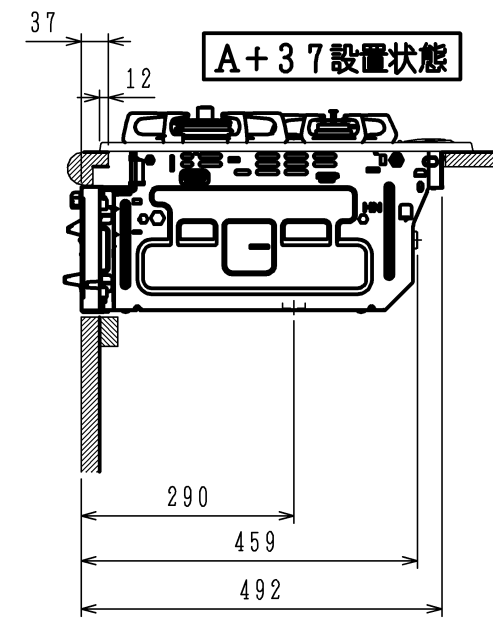

仕様

項目		記	
外形寸法	(mm)	幅598 (トッププレート幅738) ×奥行492 ×高さ272	
グリル有効寸法	(mm)	幅222 ×奥行320.5 ×高さ60	
質量	(kg)	22 (梱包時 28)	
接続	ガス	Rc1/2 (メネジ)	
	電気		
ガス消費量		13A	LP
		kW (kcal/h)	kW (kg/h)
	全点火時	9.42 (8100)	9.29 (0.666)
	高火力バーナー	4.20 (3610)	4.20 (0.301)
	標準バーナー	2.97 (2550)	2.97 (0.213)
	小バーナー	1.28 (1100)	1.28 (0.092)
	グリル	2.03 (1750)	2.12 (0.152)
器具栓	プッシュ&レバー器具栓		
点火方式	乾電池式連続放電点火 単1形・2個 (アルカリ乾電池)		
立消え安全装置	熱電対式		
高火力バーナー	安全モード	天ぷら油過熱防止機能、焦げ付き消火機能 消し忘れ消火機能 (120分可変・30分)	
	調理モード	揚げもの (160・170・180・190・200℃) 調理タイマー (選択式) 【1~99分 (センサー解除モード時1~60分)】	
標準バーナー	安全モード	天ぷら油過熱防止機能、焦げ付き消火機能 消し忘れ消火機能 (120分可変・30分)	
	調理モード	湯わかし (5分保温)、炊飯 (ごはん・おかゆ) 調理タイマー (選択式) 【1~99分】	
小バーナー	安全モード	天ぷら油過熱防止機能、焦げ付き消火機能 消し忘れ消火機能 (120分可変)	
	調理モード	調理タイマー (選択式) 【1~99分】	
グリル	安全モード	過熱防止センサー、消し忘れ消火機能 (調理タイマー兼用)	
	調理モード	調理タイマー (1~15分)	
その他	全バーナー点火ボタン戻し忘れブザー、全バーナー菜々点火 高効率両面無水グリル、グリル扉アップダウン式 ガラストッププレート：ブラック パネル：シルバー		

注記

1. 設置フリータイプですのでワークトップ穴開け寸法は、A+59、(A+45)、A+37のどちらでも設置できます。
2. 本機器は防火性能評定品であり、周囲に可燃物がある場合は防火性能評定品ラベル内容に従って設置してください。

本図はDW32K4JTSSVRです。バーナー位置が逆の場合はDW32K4JTSSVLになります。

単位 (m/m)

品名	DW32K4JTSSVR/L	作成	H22.11
名称	3口両面焼グリル付ビルトインコンロ	尺度	Free
		住宅設備機器図面	