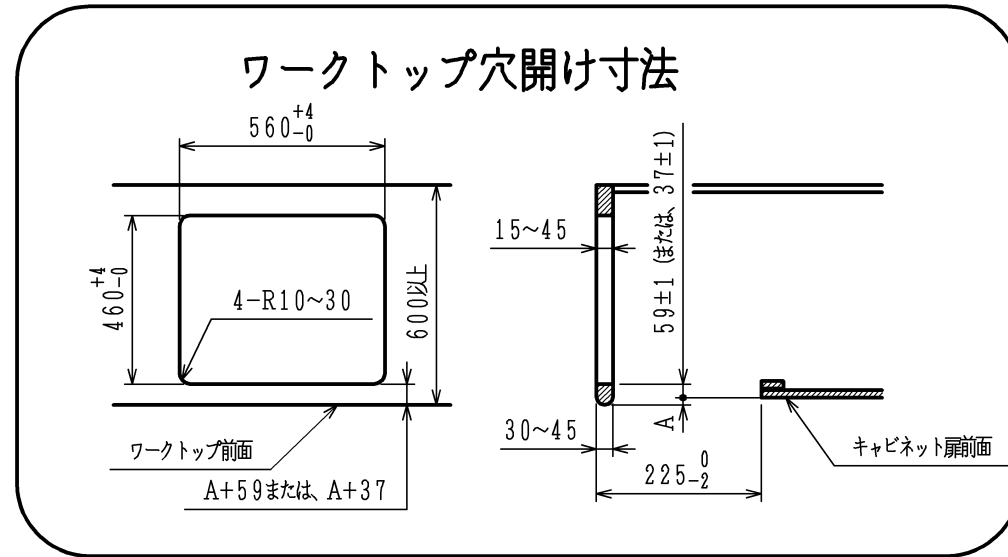

仕様

項目		記	
外形寸法	(mm)	幅598 (トッププレート幅738) ×奥行492 ×高さ272	
グリル有効寸法	(mm)	幅222 ×奥行320.5 ×高さ60	
質量	(kg)	22 (梱包時 28)	
接続	ガス	Rc1/2 (メネジ)	
	電気		
ガス消費量		13A	LP
		kW (kcal/h)	kW (kg/h)
	全点火時	9.42 (8100)	9.29 (0.666)
	高火力バーナー	4.20 (3610)	4.20 (0.301)
	標準バーナー	2.97 (2550)	2.97 (0.213)
	小バーナー	1.28 (1100)	1.28 (0.092)
	グリル	2.03 (1750)	2.12 (0.152)
器具栓	プッシュ&レバー器具栓		
点火方式	乾電池式連続放電点火 単1形・2個 (アルカリ乾電池)		
立消え安全装置	熱電対式		
高火力バーナー	安全モード	天ぷら油過熱防止機能、焦げ付き消火機能 消し忘れ消火機能 (120分可変・30分)	
	調理モード	揚げもの (160・170・180・190・200℃) 調理タイマー (選択式) 【1~99分 (センサー解除モード時1~60分)】	
標準バーナー	安全モード	天ぷら油過熱防止機能、焦げ付き消火機能 消し忘れ消火機能 (120分可変・30分)	
	調理モード	湯わかし (5分保温)、炊飯 (ごはん・おかゆ) 調理タイマー (選択式) 【1~99分】	
小バーナー	安全モード	天ぷら油過熱防止機能、焦げ付き消火機能 消し忘れ消火機能 (120分可変)	
	調理モード	調理タイマー (選択式) 【1~99分】	
グリル	安全モード	過熱防止センサー、消し忘れ消火機能 (調理タイマー兼用)	
	調理モード	調理タイマー (1~15分)	
その他	全バーナー点火ボタン戻し忘れブザー、全バーナー菜々点火 高効率両面無水グリル、グリル扉アップダウン式 ガラストッププレート：ブラック パネル：シルバー		

注記

1. 設置フリータイプですのでワークトップ穴開け寸法は、A+59、(A+45)、A+37のどちらでも設置できます。
2. 本機器は防火性能評定品であり、周囲に可燃物がある場合は防火性能評定品ラベル内容に従って設置してください。

本図はDW32K4JTSSVRです。バーナー位置が逆の場合はDW32K4JTSSVLになります。

単位 (m/m)

品名	DW32K4JTSSVR/L	作成	H22.11
名称	3口両面焼グリル付ビルトインコンロ	尺度	Free
		住宅設備機器図面	