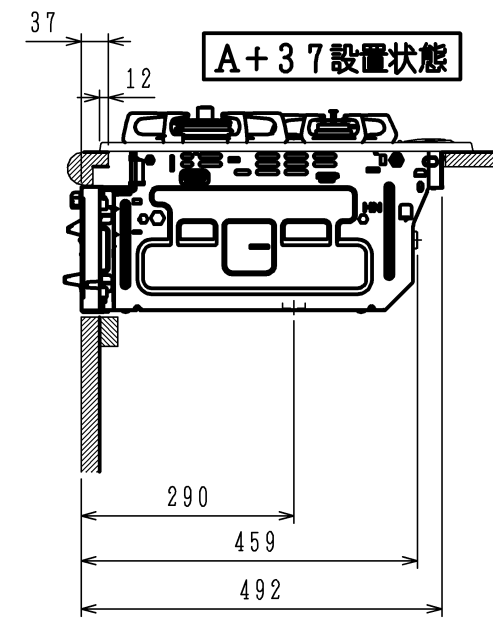

仕様

項目		記	
外形寸法	(mm)	幅598 (トッププレート幅738) ×奥行492 ×高さ272	
グリル有効寸法	(mm)	幅222 ×奥行320.5 ×高さ60	
質量	(kg)	2.2 (梱包時 2.8)	
接続	ガス	Rc1/2 (メネジ)	
	電気		
ガス消費量		13A	LP
		kW (kcal/h)	kW (kg/h)
	全点火時	9.42 (8100)	9.29 (0.666)
	高火力バーナー	4.20 (3610)	4.20 (0.301)
	標準バーナー	2.97 (2550)	2.97 (0.213)
器具栓		プッシュ&レバー器具栓	
	点火方式	乾電池式連続放電点火 単1形・2個 (アルカリ乾電池)	
立消え安全装置		熱電対式	
高火力バーナー	安全モード	天ぷら油過熱防止機能、焦げ付き消火機能 消し忘れ消火機能 (120分可変・30分)	
	調理モード	揚げもの (160・170・180・190・200℃) 調理タイマー (選択式) 【1~99分 (センサー解除モード時1~60分)】	
標準バーナー	安全モード	天ぷら油過熱防止機能、焦げ付き消火機能 消し忘れ消火機能 (120分可変・30分)	
	調理モード	湯わかし (5分保温)、炊飯 (ごはん・おかゆ) 調理タイマー (選択式) 【1~99分】	
小バーナー	安全モード	天ぷら油過熱防止機能、焦げ付き消火機能 消し忘れ消火機能 (120分可変)	
	調理モード	調理タイマー (選択式) 【1~99分】	
グリル	安全モード	過熱防止センサー、消し忘れ消火機能 (調理タイマー兼用)	
	調理モード	調理タイマー (1~15分)	
その他		全バーナー点火ボタン戻し忘れブザー、全バーナー菜々点火 高効率両面無水グリル、グリル扉アップダウン式 ガラストッププレート：ブラック パネル：ブラック	

注記

1. 設置フリータイプですのでワークトップ穴開け寸法は、A+59、(A+45)、A+37のどちらでも設置できます。
2. 本機器は防火性能評定品であり、周囲に可燃物がある場合は防火性能評定品ラベル内容に従って設置してください。

本図はDW32K4JTSRです。バーナー位置が逆の場合はDW32K4JTSLになります。

単位 (m/m)

品名	DW32K4JTSR/L	作成	H22.11
名称	3口両面焼グリル付ビルトインコンロ	尺度	Free
		住宅設備機器図面	