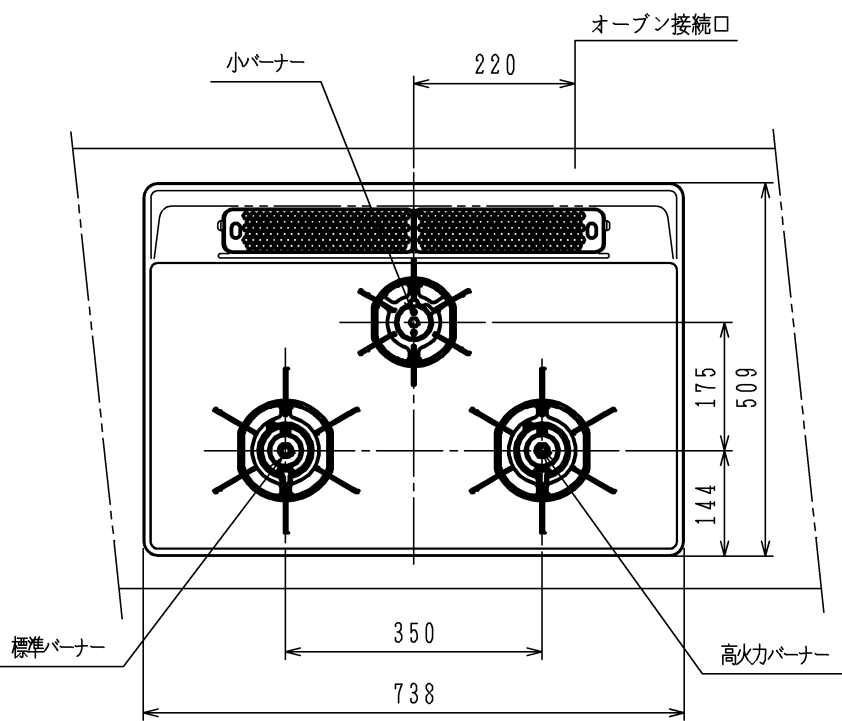

仕様

項目		記	
外形寸法	(mm)	幅598 (トッププレート幅738) ×奥行492 ×高さ272	
グリル有効寸法	(mm)	幅222 ×奥行320.5 ×高さ60	
質量	(kg)	2.2 (梱包時 2.8)	
接続	ガス	Rc1/2 (メネジ)	
	電気		
ガス消費量		13A	LP
		kW (kcal/h)	kW (kg/h)
	全点火時	9.42 (8100)	9.29 (0.666)
	高火力バーナー	4.20 (3610)	4.20 (0.301)
	標準バーナー	2.97 (2550)	2.97 (0.213)
器具栓		プッシュ&レバー器具栓	
	点火方式	乾電池式連続放電点火 単1形・2個 (アルカリ乾電池)	
立消え安全装置		熱電対式	
高火力バーナー	安全モード	天ぷら油過熱防止機能、焦げ付き消火機能 消し忘れ消火機能 (120分可変・30分)	
	調理モード	揚げもの (160・170・180・190・200℃) 調理タイマー (選択式) 【1~99分 (センサー解除モード時1~60分)】	
標準バーナー	安全モード	天ぷら油過熱防止機能、焦げ付き消火機能 消し忘れ消火機能 (120分可変・30分)	
	調理モード	湯わかし (5分保温)、炊飯 (ごはん・おかゆ) 調理タイマー (選択式) 【1~99分】	
小バーナー	安全モード	天ぷら油過熱防止機能、焦げ付き消火機能 消し忘れ消火機能 (120分可変)	
	調理モード	調理タイマー (選択式) 【1~99分】	
グリル	安全モード	過熱防止センサー、消し忘れ消火機能 (調理タイマー兼用)	
	調理モード	調理タイマー (1~15分)	
その他		全バーナー点火ボタン戻し忘れブザー、全バーナー菜々点火 高効率両面無水グリル、グリル扉アップダウン式 ガラストッププレート：ブラック パネル：ブラック	

注記

1. 設置フリータイプですのでワークトップ穴開け寸法は、A+59、(A+45)、A+37のどちらでも設置できます。
2. 本機器は防火性能評定品であり、周囲に可燃物がある場合は防火性能評定品ラベル内容に従って設置してください。

本図はDW32K4JTSRです。バーナー位置が逆の場合はDW32K4JTSLになります。

単位 (m/m)

品名	DW32K4JTSR/L	作成	H22.11
名称	3口両面焼グリル付ビルトインコンロ	尺度	Free
		住宅設備機器図面	