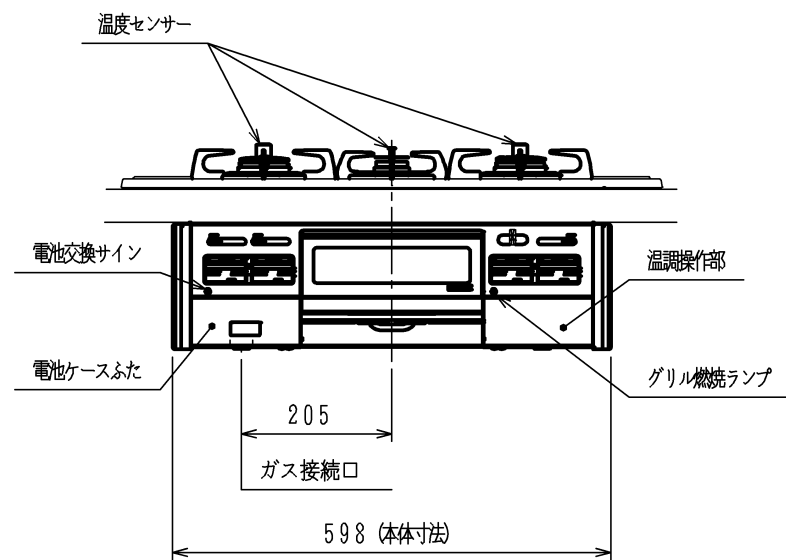

仕様

項目		記	
外形寸法	(mm)	幅598 (トッププレート幅738) ×奥行492 ×高さ272	
グリル有効寸法	(mm)	幅222 ×奥行320.5 ×高さ60	
質量	(kg)	2.2 (梱包時 2.8)	
接続	ガス	Rc1/2 (メネジ)	
	電気		
ガス消費量		13A	LP
		kW (kcal/h)	kW (kg/h)
	全点火時	9.42 (8100)	9.29 (0.666)
	高火力バーナー	4.20 (3610)	4.20 (0.301)
	標準バーナー	2.97 (2550)	2.97 (0.213)
器具栓		プッシュ&レバー器具栓	
	点火方式	乾電池式連続放電点火 単1形・2個 (アルカリ乾電池)	
立消え安全装置		熱電対式	
高火力バーナー	安全モード	天ぷら油過熱防止機能、焦げ付き消火機能 消し忘れ消火機能 (120分可変・30分)	
	調理モード	揚げもの (160・170・180・190・200℃) 調理タイマー (選択式) 【1~99分 (センサー解除モード時1~60分)】	
標準バーナー	安全モード	天ぷら油過熱防止機能、焦げ付き消火機能 消し忘れ消火機能 (120分可変・30分)	
	調理モード	湯わかし (5分保温)、炊飯 (ごはん・おかゆ) 調理タイマー (選択式) 【1~99分】	
小バーナー	安全モード	天ぷら油過熱防止機能、焦げ付き消火機能 消し忘れ消火機能 (120分可変)	
	調理モード	調理タイマー (選択式) 【1~99分】	
グリル	安全モード	過熱防止センサー、消し忘れ消火機能 (調理タイマー兼用)	
	調理モード	調理タイマー (1~15分)	
その他		全バーナー点火ボタン戻し忘れブザー、全バーナー菜々点火 高効率両面無水グリル、グリル扉アップダウン式 ガラストッププレート：ブラック パネル：ブラック	

注記

1. 設置フリータイプですのでワークトップ穴開け寸法は、A+59、(A+45)、A+37のどちらでも設置できます。
2. 本機器は防火性能評定品であり、周囲に可燃物がある場合は防火性能評定品ラベル内容に従って設置してください。

本図はDW32K4JTSRです。バーナー位置が逆の場合はDW32K4JTSLになります。

単位 (m/m)

品名	DW32K4JTSR/L	作成	H22.11
名称	3口両面焼グリル付ビルトインコンロ	尺度	Free
		住宅設備機器図面	