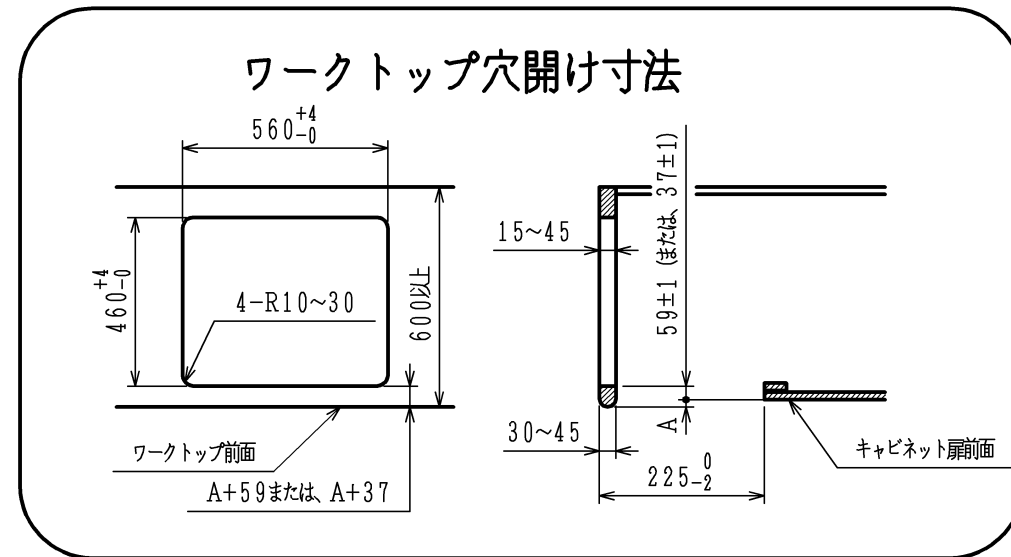

仕様

項目		記	
外形寸法	(mm)	幅598 (トッププレート幅738) ×奥行492 ×高さ272	
グリル有効寸法	(mm)	幅222 ×奥行320.5 ×高さ60	
質量	(kg)	2.2 (梱包時 2.8)	
接続	ガス	Rc1/2 (メネジ)	
	電気		
ガス消費量		13A	LP
		kW (kcal/h)	kW (kg/h)
	全点火時	9.42 (8100)	9.29 (0.666)
	高火力バーナー	4.20 (3610)	4.20 (0.301)
	標準バーナー	2.97 (2550)	2.97 (0.213)
器具栓		プッシュ&レバー器具栓	
	点火方式	乾電池式連続放電点火 単1形・2個 (アルカリ乾電池)	
立消え安全装置		熱電対式	
高火力バーナー	安全モード	天ぷら油過熱防止機能、焦げ付き消火機能 消し忘れ消火機能 (120分可変・30分)	
	調理モード	揚げもの (160・170・180・190・200℃) 調理タイマー (選択式) 【1~99分 (センサー解除モード時1~60分)】	
標準バーナー	安全モード	天ぷら油過熱防止機能、焦げ付き消火機能 消し忘れ消火機能 (120分可変・30分)	
	調理モード	湯わかし (5分保温)、炊飯 (ごはん・おかゆ) 調理タイマー (選択式) 【1~99分】	
小バーナー	安全モード	天ぷら油過熱防止機能、焦げ付き消火機能 消し忘れ消火機能 (120分可変)	
	調理モード	調理タイマー (選択式) 【1~99分】	
グリル	安全モード	過熱防止センサー、消し忘れ消火機能 (調理タイマー兼用)	
	調理モード	調理タイマー (1~15分)	
その他		全バーナー点火ボタン戻し忘れブザー、全バーナー菜々点火 高効率両面無水グリル、グリル扉アップダウン式 ガラストッププレート：ブラック パネル：ブラック	

注記

1. 設置フリータイプですのでワークトップ穴開け寸法は、A+59、(A+45)、A+37のどちらでも設置できます。
2. 本機器は防火性能評定品であり、周囲に可燃物がある場合は防火性能評定品ラベル内容に従って設置してください。

本図はDW32K4JTSRです。バーナー位置が逆の場合はDW32K4JTSLになります。

単位 (m/m)

品名	DW32K4JTSR/L	作成	H22.11
名称	3口両面焼グリル付ビルトインコンロ	尺度	Free
		住宅設備機器図面	