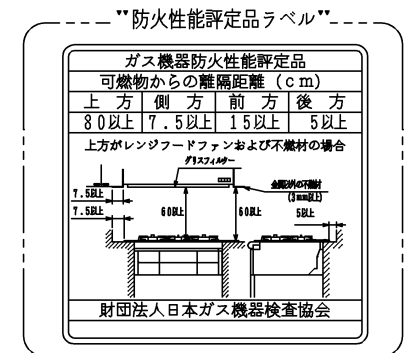

仕様

項目		記	
外形寸法	(mm)	幅598 (トッププレート幅738) ×奥行492 ×高さ272	
グリル有効寸法	(mm)	幅222 ×奥行320.5 ×高さ60	
質量	(kg)	2.2 (梱包時 2.8)	
接続	ガス	Rc1/2 (メネジ)	
	電気		
ガス消費量		13A	LP
		kW (kcal/h)	kW (kg/h)
	全点火時	9.42 (8100)	9.29 (0.666)
	高火力バーナー	4.20 (3610)	4.20 (0.301)
	標準バーナー	2.97 (2550)	2.97 (0.213)
器具栓		プッシュ&レバー器具栓	
	点火方式	乾電池式連続放電点火 単1形・2個 (アルカリ乾電池)	
立消え安全装置		熱電対式	
高火力バーナー	安全モード	天ぷら油過熱防止機能、焦げ付き消火機能 消し忘れ消火機能 (120分可変・30分)	
	調理モード	揚げもの (160・170・180・190・200℃) 調理タイマー (選択式) 【1~99分 (センサー解除モード時1~60分)】	
標準バーナー	安全モード	天ぷら油過熱防止機能、焦げ付き消火機能 消し忘れ消火機能 (120分可変・30分)	
	調理モード	湯わかし (5分保温)、炊飯 (ごはん・おかゆ) 調理タイマー (選択式) 【1~99分】	
小バーナー	安全モード	天ぷら油過熱防止機能、焦げ付き消火機能 消し忘れ消火機能 (120分可変)	
	調理モード	調理タイマー (選択式) 【1~99分】	
グリル	安全モード	過熱防止センサー、消し忘れ消火機能 (調理タイマー兼用)	
	調理モード	調理タイマー (1~15分)	
その他		全バーナー点火ボタン戻し忘れブザー、全バーナー菜々点火 高効率両面無水グリル、グリル扉アップダウン式 ガラストッププレート：ブラック パネル：ブラック	

注記

1. 設置フリータイプですのでワークトップ穴開け寸法は、A+59、(A+45)、A+37のどちらでも設置できます。
2. 本機器は防火性能評定品であり、周囲に可燃物がある場合は防火性能評定品ラベル内容に従って設置してください。

本図はDW32K4JTSRです。バーナー位置が逆の場合はDW32K4JTSLになります。

単位 (m/m)

品名	DW32K4JTSR/L	作成	H22.11
名称	3口両面焼グリル付ビルトインコンロ	尺度	Free
		住宅設備機器図面	