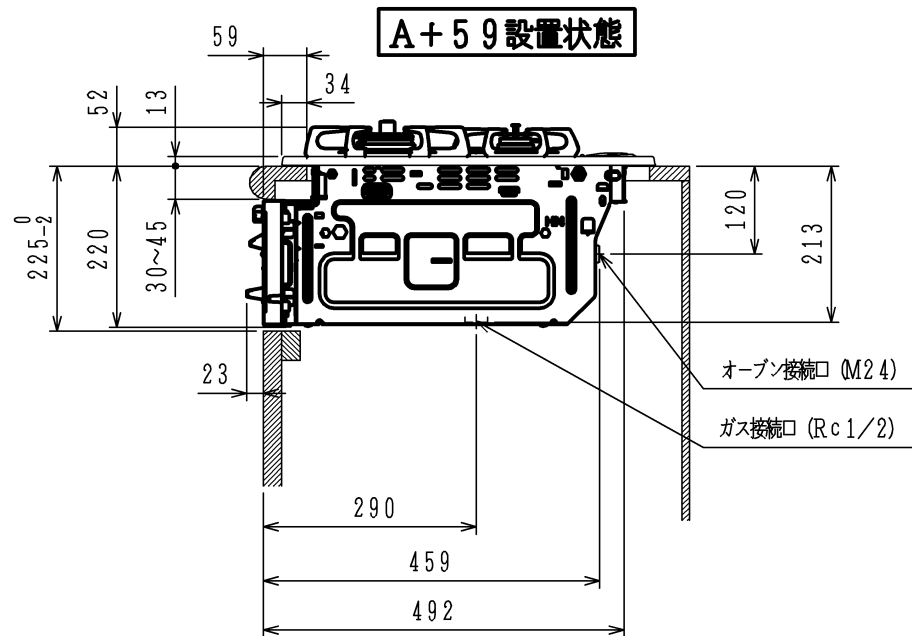

仕様

項目		記	
外形寸法	(mm)	幅598 (トッププレート幅738) ×奥行492 ×高さ272	
グリル有効寸法	(mm)	幅222 ×奥行320.5 ×高さ60	
質量	(kg)	2.2 (梱包時 2.8)	
接続	ガス	Rc1/2 (メネジ)	
	電気		
ガス消費量		13A	LP
		kW (kcal/h)	kW (kg/h)
	全点火時	9.42 (8100)	9.29 (0.666)
	高火力バーナー	4.20 (3610)	4.20 (0.301)
	標準バーナー	2.97 (2550)	2.97 (0.213)
器具栓		プッシュ&レバー器具栓	
	点火方式	乾電池式連続放電点火 単1形・2個 (アルカリ乾電池)	
立消え安全装置		熱電対式	
高火力バーナー	安全モード	天ぷら油過熱防止機能、焦げ付き消火機能 消し忘れ消火機能 (120分可変・30分)	
	調理モード	揚げもの (160・170・180・190・200℃) 調理タイマー (選択式) 【1~99分 (センサー解除モード時1~60分)】	
標準バーナー	安全モード	天ぷら油過熱防止機能、焦げ付き消火機能 消し忘れ消火機能 (120分可変・30分)	
	調理モード	湯わかし (5分保温)、炊飯 (ごはん・おかゆ) 調理タイマー (選択式) 【1~99分】	
小バーナー	安全モード	天ぷら油過熱防止機能、焦げ付き消火機能 消し忘れ消火機能 (120分可変)	
	調理モード	調理タイマー (選択式) 【1~99分】	
グリル	安全モード	過熱防止センサー、消し忘れ消火機能 (調理タイマー兼用)	
	調理モード	調理タイマー (1~15分)	
その他		全バーナー点火ボタン戻し忘れブザー、全バーナー菜々点火 高効率両面無水グリル、グリル扉アップダウン式 ガラストッププレート：ブラック パネル：ブラック	

注記

1. 設置フリータイプですのでワークトップ穴開け寸法は、A+59、(A+45)、A+37のどちらでも設置できます。
2. 本機器は防火性能評定品であり、周囲に可燃物がある場合は防火性能評定品ラベル内容に従って設置してください。

本図はDW32K4JTSRです。バーナー位置が逆の場合はDW32K4JTSLになります。

単位 (m/m)

品名	DW32K4JTSR/L	作成	H22.11
名称	3口両面焼グリル付ビルトインコンロ	尺度	Free
		住宅設備機器図面	