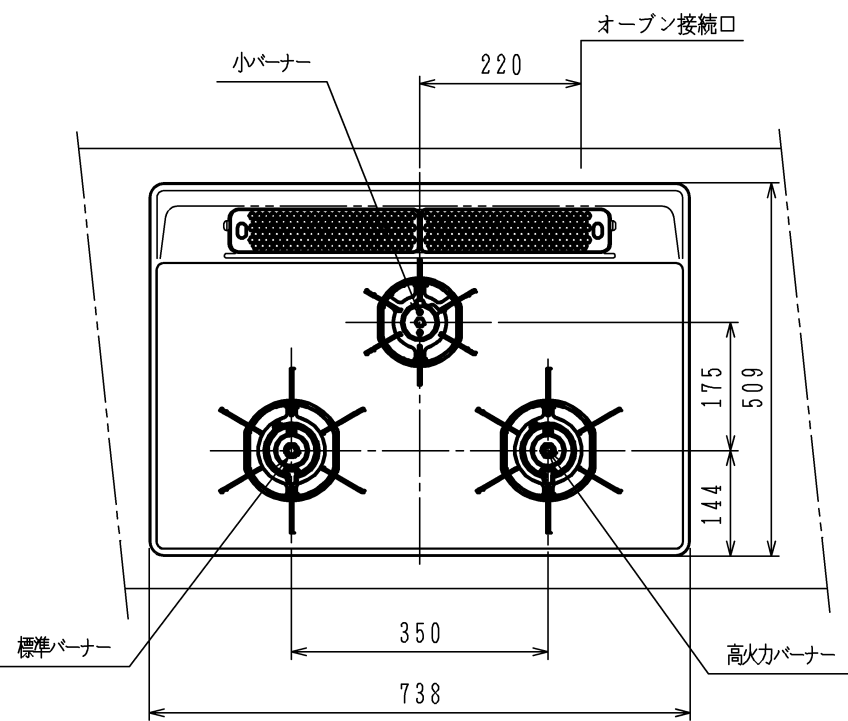

仕様

項目		記	
外形寸法	(mm)	幅598 (トッププレート幅738) ×奥行492 ×高さ272	
グリル有効寸法	(mm)	幅222 ×奥行320.5 ×高さ60	
質量	(kg)	22 (梱包時 28)	
接続	ガス	Rc1/2 (メネジ)	
	電気		
ガス消費量		13A	LP
		kW (kcal/h)	kW (kg/h)
	全点火時	9.42 (8100)	9.29 (0.666)
	高火力バーナー	4.20 (3610)	4.20 (0.301)
	標準バーナー	2.97 (2550)	2.97 (0.213)
	小バーナー	1.28 (1100)	1.28 (0.092)
	グリル	2.03 (1750)	2.12 (0.152)
器具栓	プッシュ&レバー器具栓		
点火方式	乾電池式連続放電点火 単1形×2個 (アルカリ乾電池)		
立消え安全装置	熱電対式		
高火力バーナー	安全モード	天ぷら油過熱防止機能、焦げ付き消火機能 消し忘れ消火機能 (120分可変・30分)	
	調理モード	揚げもの (160・170・180・190・200℃) 調理タイマー (選択式) 【1~99分 (センサー解除モード時1~60分)】	
標準バーナー	安全モード	天ぷら油過熱防止機能、焦げ付き消火機能 消し忘れ消火機能 (120分可変・30分)	
	調理モード	湯わかし (5分保温)、炊飯 (ごはん・おかゆ) 調理タイマー (選択式) 【1~99分】	
小バーナー	安全モード	天ぷら油過熱防止機能、焦げ付き消火機能 消し忘れ消火機能 (120分可変)	
	調理モード	調理タイマー (選択式) 【1~99分】	
グリル	安全モード	過熱防止センサー、消し忘れ消火機能 (調理タイマー兼用)	
	調理モード	調理タイマー (1~15分)	
その他	全バーナー点火ボタン戻し忘れブザー、全バーナー菜々点火 高効率両面無水グリル、グリル扉アップダウン式 ガラストッププレート：シルバーミラー パネル：シルバー		

注記

1. 設置フリータイプですのでワークトップ穴開け寸法は、A+59、(A+45)、A+37のどちらでも設置できます。
2. 本機器は防火性能評定品であり、周囲に可燃物がある場合は防火性能評定品ラベル内容に従って設置してください。

本図はDW32K4JTS3SVRです。バーナー位置が逆の場合はDW32K4JTS3SVLになります。

単位 (m/m)

品名	DW32K4JTS3SVR/L	作成	H22.11
名称	3口両面焼グリル付ビルトインコンロ	尺度	Free
		住宅設備機器図面	