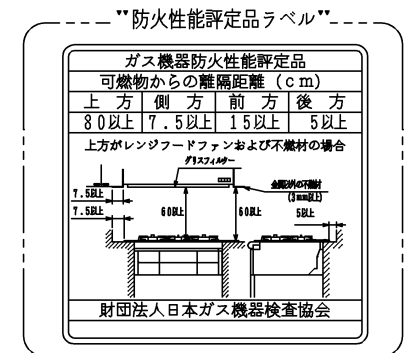

仕様

項目		記	
外形寸法	(mm)	幅598 (トッププレート幅738) ×奥行492 ×高さ272	
グリル有効寸法	(mm)	幅222 ×奥行320.5 ×高さ60	
質量	(kg)	22 (梱包時 28)	
接続	ガス	Rc1/2 (メネジ)	
	電気		
ガス消費量		13A	LP
		kW (kcal/h)	kW (kg/h)
	全点火時	9.42 (8100)	9.29 (0.666)
	高火力バーナー	4.20 (3610)	4.20 (0.301)
	標準バーナー	2.97 (2550)	2.97 (0.213)
	小バーナー	1.28 (1100)	1.28 (0.092)
	グリル	2.03 (1750)	2.12 (0.152)
器具栓	プッシュ&レバー器具栓		
点火方式	乾電池式連続放電点火 単1形×2個 (アルカリ乾電池)		
立消え安全装置	熱電対式		
高火力バーナー	安全モード	天ぷら油過熱防止機能、焦げ付き消火機能 消し忘れ消火機能 (120分可変・30分)	
	調理モード	揚げもの (160・170・180・190・200℃) 調理タイマー (選択式) 【1~99分 (センサー解除モード時1~60分)】	
標準バーナー	安全モード	天ぷら油過熱防止機能、焦げ付き消火機能 消し忘れ消火機能 (120分可変・30分)	
	調理モード	湯わかし (5分保温)、炊飯 (ごはん・おかゆ) 調理タイマー (選択式) 【1~99分】	
小バーナー	安全モード	天ぷら油過熱防止機能、焦げ付き消火機能 消し忘れ消火機能 (120分可変)	
	調理モード	調理タイマー (選択式) 【1~99分】	
グリル	安全モード	過熱防止センサー、消し忘れ消火機能 (調理タイマー兼用)	
	調理モード	調理タイマー (1~15分)	
その他	全バーナー点火ボタン戻し忘れブザー、全バーナー菜々点火 高効率両面無水グリル、グリル扉アップダウン式 ガラストッププレート：シルバーミラー パネル：シルバー		

注記

1. 設置フリータイプですのでワークトップ穴開け寸法は、A+59、(A+45)、A+37のどちらでも設置できます。
2. 本機器は防火性能評定品であり、周囲に可燃物がある場合は防火性能評定品ラベル内容に従って設置してください。

本図はDW32K4JTS3SVRです。バーナー位置が逆の場合はDW32K4JTS3SVLになります。

単位 (m/m)

品名	DW32K4JTS3SVR/L	作成	H22.11
名称	3口両面焼グリル付ビルトインコンロ	尺度	Free
		住宅設備機器図面	