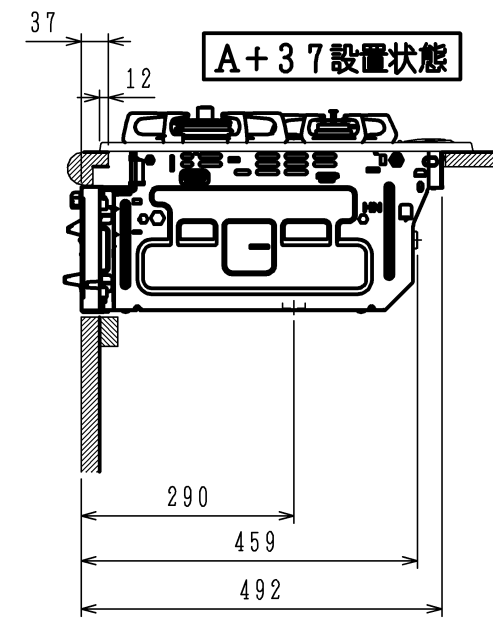

仕様

項目		記	
外形寸法	(mm)	幅598 (トッププレート幅738) ×奥行492 ×高さ272	
グリル有効寸法	(mm)	幅222 ×奥行320.5 ×高さ60	
質量	(kg)	22 (梱包時 28)	
接続	ガス	Rc1/2 (メネジ)	
	電気		
ガス消費量		13A	LP
		kW (kcal/h)	kW (kg/h)
	全点火時	9.42 (8100)	9.29 (0.666)
	高火力バーナー	4.20 (3610)	4.20 (0.301)
	標準バーナー	2.97 (2550)	2.97 (0.213)
	小バーナー	1.28 (1100)	1.28 (0.092)
	グリル	2.03 (1750)	2.12 (0.152)
器具栓	プッシュ&レバー器具栓		
点火方式	乾電池式連続放電点火 単1形×2個 (アルカリ乾電池)		
立消え安全装置	熱電対式		
高火力バーナー	安全モード	天ぷら油過熱防止機能、焦げ付き消火機能 消し忘れ消火機能 (120分可変・30分)	
	調理モード	揚げもの (160・170・180・190・200℃) 調理タイマー (選択式) 【1~99分 (センサー解除モード時1~60分)】	
標準バーナー	安全モード	天ぷら油過熱防止機能、焦げ付き消火機能 消し忘れ消火機能 (120分可変・30分)	
	調理モード	湯わかし (5分保温)、炊飯 (ごはん・おかゆ) 調理タイマー (選択式) 【1~99分】	
小バーナー	安全モード	天ぷら油過熱防止機能、焦げ付き消火機能 消し忘れ消火機能 (120分可変)	
	調理モード	調理タイマー (選択式) 【1~99分】	
グリル	安全モード	過熱防止センサー、消し忘れ消火機能 (調理タイマー兼用)	
	調理モード	調理タイマー (1~15分)	
その他	全バーナー点火ボタン戻し忘れブザー、全バーナー菜々点火 高効率両面無水グリル、グリル扉アップダウン式 ガラストッププレート：シルバーミラー パネル：シルバー		

注記

1. 設置フリータイプですのでワークトップ穴開け寸法は、A+59、(A+45)、A+37のどちらでも設置できます。
2. 本機器は防火性能評定品であり、周囲に可燃物がある場合は防火性能評定品ラベル内容に従って設置してください。

本図はDW32K4JTS3SVRです。バーナー位置が逆の場合はDW32K4JTS3SVLになります。

単位 (m/m)

品名	DW32K4JTS3SVR/L	作成	H22.11
名称	3口両面焼グリル付ビルトインコンロ	尺度	Free
		住宅設備機器図面	