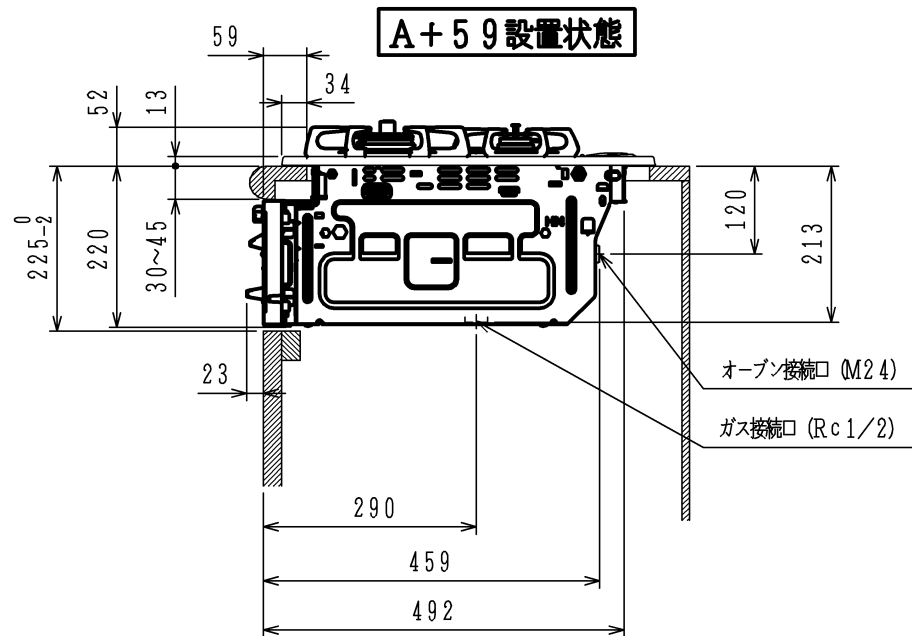

仕様

項目		記	
外形寸法	(mm)	幅598 (トッププレート幅738) ×奥行492 ×高さ272	
グリル有効寸法	(mm)	幅222 ×奥行320.5 ×高さ60	
質量	(kg)	22 (梱包時 28)	
接続	ガス	Rc1/2 (メネジ)	
	電気		
ガス消費量		13A	LP
		kW (kcal/h)	kW (kg/h)
	全点火時	9.42 (8100)	9.29 (0.666)
	高火力バーナー	4.20 (3610)	4.20 (0.301)
	標準バーナー	2.97 (2550)	2.97 (0.213)
	小バーナー	1.28 (1100)	1.28 (0.092)
	グリル	2.03 (1750)	2.12 (0.152)
器具栓	プッシュ&レバー器具栓		
点火方式	乾電池式連続放電点火 単1形×2個 (アルカリ乾電池)		
立消え安全装置	熱電対式		
高火力バーナー	安全モード	天ぷら油過熱防止機能、焦げ付き消火機能 消し忘れ消火機能 (120分可変・30分)	
	調理モード	揚げもの (160・170・180・190・200℃) 調理タイマー (選択式) 【1~99分 (センサー解除モード時1~60分)】	
標準バーナー	安全モード	天ぷら油過熱防止機能、焦げ付き消火機能 消し忘れ消火機能 (120分可変・30分)	
	調理モード	湯わかし (5分保温)、炊飯 (ごはん・おかゆ) 調理タイマー (選択式) 【1~99分】	
小バーナー	安全モード	天ぷら油過熱防止機能、焦げ付き消火機能 消し忘れ消火機能 (120分可変)	
	調理モード	調理タイマー (選択式) 【1~99分】	
グリル	安全モード	過熱防止センサー、消し忘れ消火機能 (調理タイマー兼用)	
	調理モード	調理タイマー (1~15分)	
その他	全バーナー点火ボタン戻し忘れブザー、全バーナー菜々点火 高効率両面無水グリル、グリル扉アップダウン式 ガラストッププレート：シルバーミラー パネル：シルバー		

注記

1. 設置フリータイプですのでワークトップ穴開け寸法は、A+59、(A+45)、A+37のどちらでも設置できます。
2. 本機器は防火性能評定品であり、周囲に可燃物がある場合は防火性能評定品ラベル内容に従って設置してください。

本図はDW32K4JTS3SVRです。バーナー位置が逆の場合はDW32K4JTS3SVLになります。

単位 (m/m)

品名	DW32K4JTS3SVR/L	作成	H22.11
名称	3口両面焼グリル付ビルトインコンロ	尺度	Free
		住宅設備機器図面	