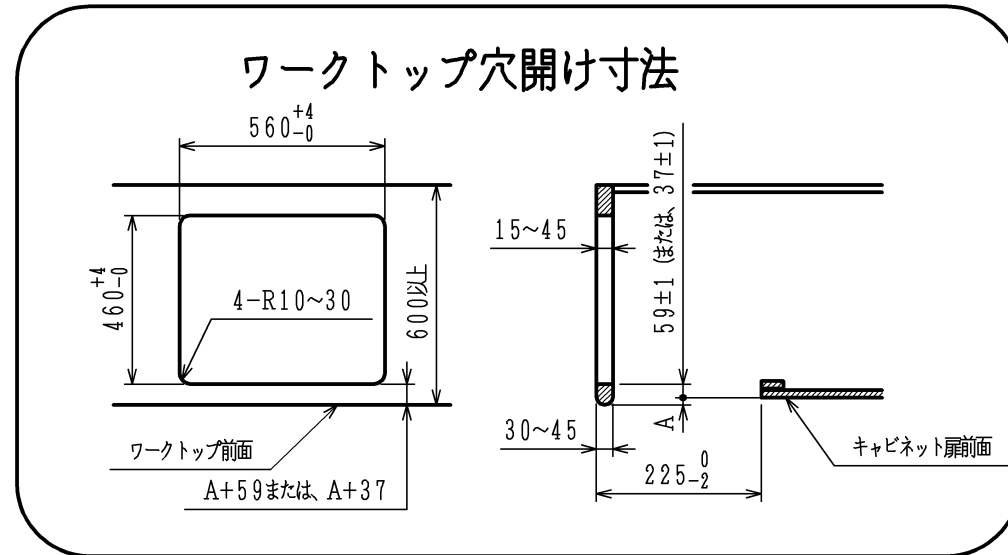

仕様

項目		記	
外形寸法	(mm)	幅598 (トッププレート幅738) ×奥行492 ×高さ272	
グリル有効寸法	(mm)	幅222 ×奥行320.5 ×高さ60	
質量	(kg)	22 (梱包時 28)	
接続	ガス	Rc1/2 (メネジ)	
	電気		
ガス消費量		13A	LP
		kW (kcal/h)	kW (kg/h)
	全点火時	9.42 (8100)	9.29 (0.666)
	高火力バーナー	4.20 (3610)	4.20 (0.301)
	標準バーナー	2.97 (2550)	2.97 (0.213)
	小バーナー	1.28 (1100)	1.28 (0.092)
	グリル	2.03 (1750)	2.12 (0.152)
器具栓	プッシュ&レバー器具栓		
点火方式	乾電池式連続放電点火 単1形×2個 (アルカリ乾電池)		
立消え安全装置	熱電対式		
高火力バーナー	安全モード	天ぷら油過熱防止機能、焦げ付き消火機能 消し忘れ消火機能 (120分可変・30分)	
	調理モード	揚げもの (160・170・180・190・200℃) 調理タイマー (選択式) 【1~99分 (センサー解除モード時1~60分)】	
標準バーナー	安全モード	天ぷら油過熱防止機能、焦げ付き消火機能 消し忘れ消火機能 (120分可変・30分)	
	調理モード	湯わかし (5分保温)、炊飯 (ごはん・おかゆ) 調理タイマー (選択式) 【1~99分】	
小バーナー	安全モード	天ぷら油過熱防止機能、焦げ付き消火機能 消し忘れ消火機能 (120分可変)	
	調理モード	調理タイマー (選択式) 【1~99分】	
グリル	安全モード	過熱防止センサー、消し忘れ消火機能 (調理タイマー兼用)	
	調理モード	調理タイマー (1~15分)	
その他	全バーナー点火ボタン戻し忘れブザー、全バーナー菜々点火 高効率両面無水グリル、グリル扉アップダウン式 ガラストッププレート：シルバーミラー パネル：シルバー		

注記

1. 設置フリータイプですのでワークトップ穴開け寸法は、A+59、(A+45)、A+37のどちらでも設置できます。
2. 本機器は防火性能評定品であり、周囲に可燃物がある場合は防火性能評定品ラベル内容に従って設置してください。

本図はDW32K4JTS3SVRです。バーナー位置が逆の場合はDW32K4JTS3SVLになります。

単位 (m/m)

品名	DW32K4JTS3SVR/L	作成	H22.11
名称	3口両面焼グリル付ビルトインコンロ	尺度	Free
		住宅設備機器図面	