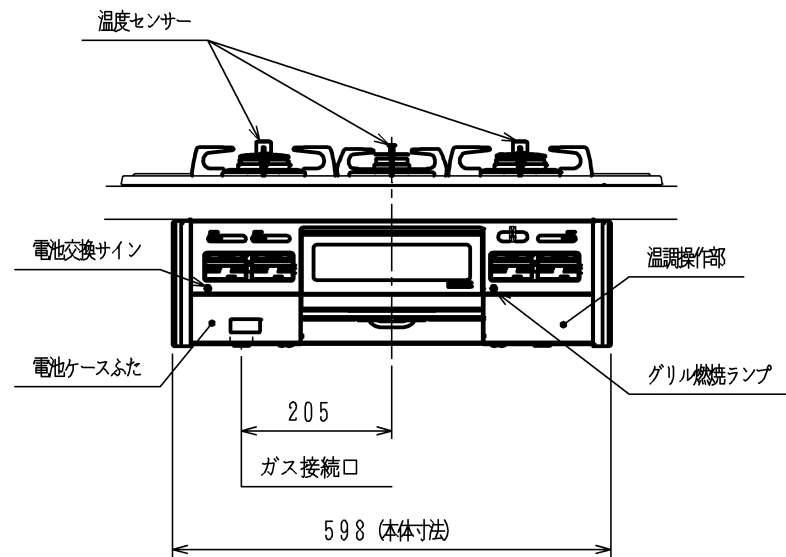

仕様

項目		記	
外形寸法	(mm)	幅598 (トッププレート幅738) ×奥行492 ×高さ272	
グリル有効寸法	(mm)	幅222 ×奥行320.5 ×高さ60	
質量	(kg)	22 (梱包時 28)	
接続	ガス	Rc1/2 (メネジ)	
	電気		
ガス消費量		13A	LP
		kW (kcal/h)	kW (kg/h)
	全点火時	9.42 (8100)	9.29 (0.666)
	高火力バーナー	4.20 (3610)	4.20 (0.301)
	標準バーナー	2.97 (2550)	2.97 (0.213)
	小バーナー	1.28 (1100)	1.28 (0.092)
	グリル	2.03 (1750)	2.12 (0.152)
器具栓	プッシュ&レバー器具栓		
点火方式	乾電池式連続放電点火 単1形×2個 (アルカリ乾電池)		
立消え安全装置	熱電対式		
高火力バーナー	安全モード	天ぷら油過熱防止機能、焦げ付き消火機能 消し忘れ消火機能 (120分可変・30分)	
	調理モード	揚げもの (160・170・180・190・200℃) 調理タイマー (選択式) 【1~99分 (センサー解除モード時1~60分)】	
標準バーナー	安全モード	天ぷら油過熱防止機能、焦げ付き消火機能 消し忘れ消火機能 (120分可変・30分)	
	調理モード	湯わかし (5分保温)、炊飯 (ごはん・おかゆ) 調理タイマー (選択式) 【1~99分】	
小バーナー	安全モード	天ぷら油過熱防止機能、焦げ付き消火機能 消し忘れ消火機能 (120分可変)	
	調理モード	調理タイマー (選択式) 【1~99分】	
グリル	安全モード	過熱防止センサー、消し忘れ消火機能 (調理タイマー兼用)	
	調理モード	調理タイマー (1~15分)	
その他	全バーナー点火ボタン戻し忘れブザー、全バーナー菜々点火 高効率両面無水グリル、グリル扉アップダウン式 ガラストッププレート：シルバーミラー パネル：シルバー		

注記

1. 設置フリータイプですのでワークトップ穴開け寸法は、A+59、(A+45)、A+37のどちらでも設置できます。
2. 本機器は防火性能評定品であり、周囲に可燃物がある場合は防火性能評定品ラベル内容に従って設置してください。

本図はDW32K4JTS3SVRです。バーナー位置が逆の場合はDW32K4JTS3SVLになります。

単位 (m/m)

品名	DW32K4JTS3SVR/L	作成	H22.11
名称	3口両面焼グリル付ビルトインコンロ	尺度	Free
		住宅設備機器図面	