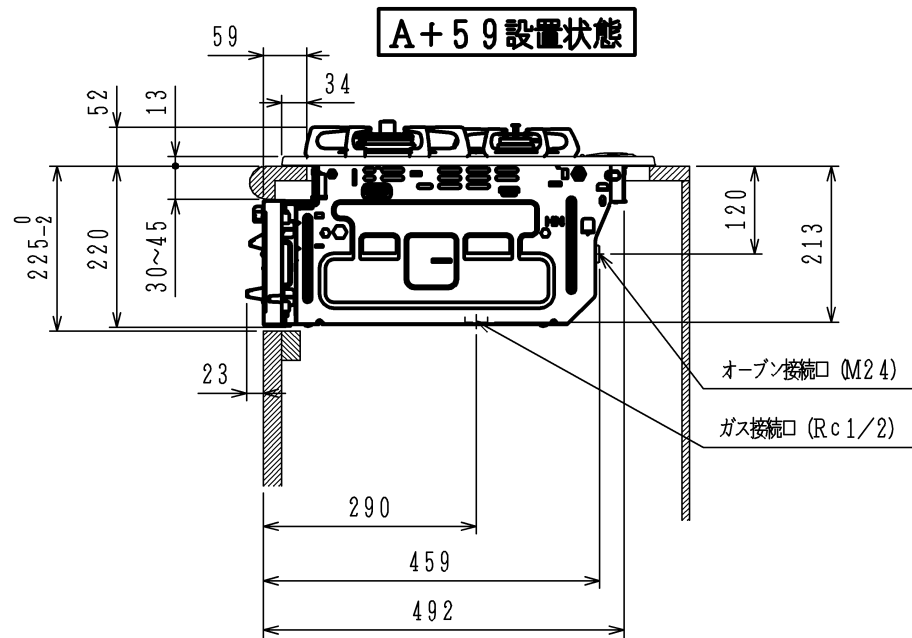

仕様

項目		記	
外形寸法	(mm)	幅598 (トッププレート幅593) ×奥行492×高さ272	
グリル有効寸法	(mm)	幅222×奥行320.5×高さ60	
質量	(kg)	20.5 (梱包時 26)	
接続	ガス	Rc 1/2 (メネジ)	
	電気		
ガス消費量		13A	LP
		kW (kcal/h)	kW (kg/h)
	全点火時	9.42 (8100)	9.29 (0.666)
	高火力バーナー	4.20 (3610)	4.20 (0.301)
	標準バーナー	2.97 (2550)	2.97 (0.213)
	小バーナー	1.28 (1100)	1.28 (0.092)
	グリル	2.03 (1750)	2.12 (0.152)
器具栓	プッシュ&レバー器具栓		
点火方式	乾電池式連続放電点火 単1形-2個 (アルカリ乾電池)		
立消え安全装置	熱電対式		
高火力バーナー	安全モード	天ぷら油過熱防止機能、焦げ付き消火機能 消し忘れ消火機能 (120分可変・30分)	
	調理モード	揚げもの (160・170・180・190・200℃) 調理タイマー (選択式) 【1~99分 (センサー解除モード時1~60分)】	
標準バーナー	安全モード	天ぷら油過熱防止機能、焦げ付き消火機能 消し忘れ消火機能 (120分可変・30分)	
	調理モード	湯わかし (5分保温)、炊飯 (ごはん・おかゆ) 調理タイマー (選択式) 【1~99分】	
小バーナー	安全モード	天ぷら油過熱防止機能、焦げ付き消火機能 消し忘れ消火機能 (120分可変)	
	調理モード	調理タイマー (選択式) 【1~99分】	
グリル	安全モード	過熱防止センサー、消し忘れ消火機能 (調理タイマー兼用)	
	調理モード	調理タイマー (1~15分)	
その他	全バーナー点火ボタン戻し忘れブザー、全バーナー条々点火 高効率両面無水グリル、グリル扉アップダウン式 ガラストッププレート：ブラック パネル：シルバー		

注記

1. 設置フリータイプですのでワークトップ穴開け寸法は、A+59、(A+45)、A+37のどちらでも設置できます。
2. 本機器は防火性能評定品であり、周囲に可燃物がある場合は防火性能評定品ラベル内容に従って設置してください。

本図はDW32K3JTSSVRです。バーナー位置が逆の場合はDW32K3JTSSVLになります。

単位 (m/m)

品名	DW32K3JTSSVR/L	作成	H22.11
名称	3口両面焼グリル付ビルトインコンロ	尺度	Free
		住宅設備機器図面	