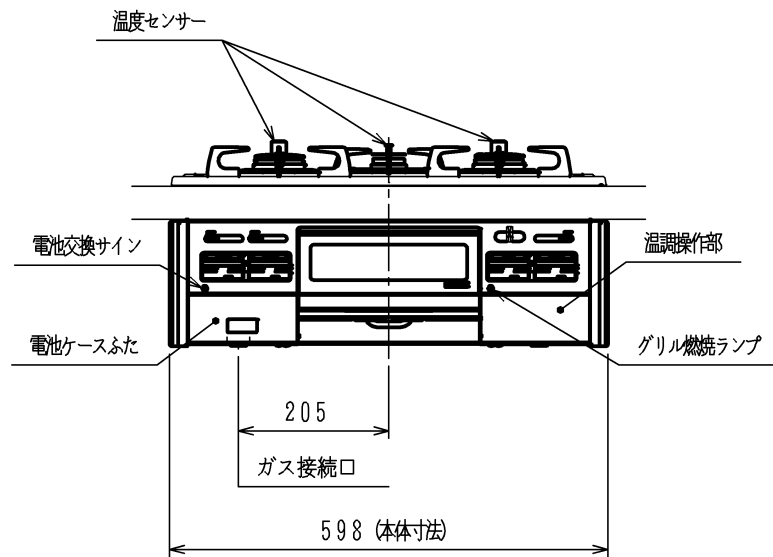

仕様

項目		記	
外形寸法	(mm)	幅598 (トッププレート幅593) ×奥行492×高さ272	
グリル有効寸法	(mm)	幅222×奥行320.5×高さ60	
質量	(kg)	20.5 (梱包時 26)	
接続	ガス	Rc 1/2 (メネジ)	
	電気		
ガス消費量		13A	LP
		kW (kcal/h)	kW (kg/h)
	全点火時	9.42 (8100)	9.29 (0.666)
	高火力バーナー	4.20 (3610)	4.20 (0.301)
	標準バーナー	2.97 (2550)	2.97 (0.213)
	小バーナー	1.28 (1100)	1.28 (0.092)
	グリル	2.03 (1750)	2.12 (0.152)
器具栓	プッシュ&レバー器具栓		
点火方式	乾電池式連続放電点火 単1形-2個 (アルカリ乾電池)		
立消え安全装置	熱電対式		
高火力バーナー	安全モード	天ぷら油過熱防止機能、焦げ付き消火機能 消し忘れ消火機能 (120分可変・30分)	
	調理モード	揚げもの (160・170・180・190・200℃) 調理タイマー (選択式) 【1~99分 (センサー解除モード時1~60分)】	
標準バーナー	安全モード	天ぷら油過熱防止機能、焦げ付き消火機能 消し忘れ消火機能 (120分可変・30分)	
	調理モード	湯わかし (5分保温)、炊飯 (ごはん・おかゆ) 調理タイマー (選択式) 【1~99分】	
小バーナー	安全モード	天ぷら油過熱防止機能、焦げ付き消火機能 消し忘れ消火機能 (120分可変)	
	調理モード	調理タイマー (選択式) 【1~99分】	
グリル	安全モード	過熱防止センサー、消し忘れ消火機能 (調理タイマー兼用)	
	調理モード	調理タイマー (1~15分)	
その他	全バーナー点火ボタン戻し忘れブザー、全バーナー条々点火 高効率両面無水グリル、グリル扉アップダウン式 ガラストッププレート：ブラック パネル：シルバー		

注記

1. 設置フリータイプですのでワークトップ穴開け寸法は、A+59、(A+45)、A+37のどちらでも設置できます。
2. 本機器は防火性能評定品であり、周囲に可燃物がある場合は防火性能評定品ラベル内容に従って設置してください。

本図はDW32K3JTSSVRです。バーナー位置が逆の場合はDW32K3JTSSVLになります。

単位 (m/m)

品名	DW32K3JTSSVR/L	作成	H22.11
名称	3口両面焼グリル付ビルトインコンロ	尺度	Free
		住宅設備機器図面	