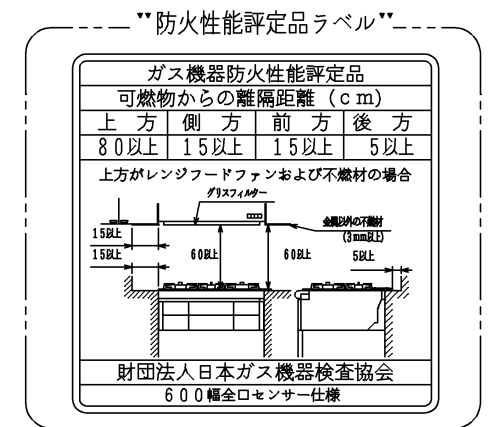

仕様

項目		記	
外形寸法	(mm)	幅598 (トッププレート幅593) ×奥行492×高さ272	
グリル有効寸法	(mm)	幅222×奥行320.5×高さ60	
質量	(kg)	20.5 (梱包時 26)	
接続	ガス	Rc 1/2 (メネジ)	
	電気		
ガス消費量		13A	LP
		kW (kcal/h)	kW (kg/h)
	全点火時	9.42 (8100)	9.29 (0.666)
	高火力バーナー	4.20 (3610)	4.20 (0.301)
	標準バーナー	2.97 (2550)	2.97 (0.213)
	小バーナー	1.28 (1100)	1.28 (0.092)
	グリル	2.03 (1750)	2.12 (0.152)
器具栓	プッシュ&レバー器具栓		
点火方式	乾電池式連続放電点火 単1形-2個 (アルカリ乾電池)		
立消え安全装置	熱電対式		
高火力バーナー	安全モード	天ぷら油過熱防止機能、焦げ付き消火機能 消し忘れ消火機能 (120分可変・30分)	
	調理モード	揚げもの (160・170・180・190・200℃) 調理タイマー (選択式) 【1~99分 (センサー解除モード時1~60分)】	
標準バーナー	安全モード	天ぷら油過熱防止機能、焦げ付き消火機能 消し忘れ消火機能 (120分可変・30分)	
	調理モード	湯わかし (5分保温)、炊飯 (ごはん・おかゆ) 調理タイマー (選択式) 【1~99分】	
小バーナー	安全モード	天ぷら油過熱防止機能、焦げ付き消火機能 消し忘れ消火機能 (120分可変)	
	調理モード	調理タイマー (選択式) 【1~99分】	
グリル	安全モード	過熱防止センサー、消し忘れ消火機能 (調理タイマー兼用)	
	調理モード	調理タイマー (1~15分)	
その他	全バーナー点火ボタン戻し忘れブザー、全バーナー条々点火 高効率両面無水グリル、グリル扉アップダウン式 ガラストッププレート：ブラック パネル：シルバー		

注記

1. 設置フリータイプですのでワークトップ穴開け寸法は、A+59、(A+45)、A+37のどちらでも設置できます。
2. 本機器は防火性能評定品であり、周囲に可燃物がある場合は防火性能評定品ラベル内容に従って設置してください。

本図はDW32K3JTSSVRです。バーナー位置が逆の場合はDW32K3JTSSVLになります。

単位 (m/m)

品名	DW32K3JTSSVR/L	作成	H22.11
名称	3口両面焼グリル付ビルトインコンロ	尺度	Free
		住宅設備機器図面	