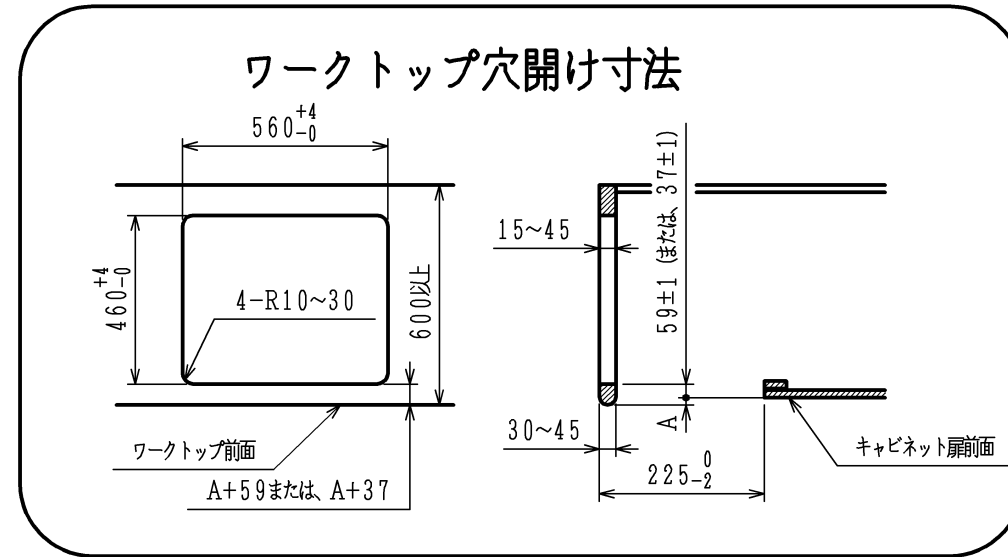

仕様

項目		記	
外形寸法	(mm)	幅598 (トッププレート幅593) ×奥行492×高さ272	
グリル有効寸法	(mm)	幅222×奥行320.5×高さ60	
質量	(kg)	20.5 (梱包時 26)	
接続	ガス	Rc 1/2 (メネジ)	
	電気		
ガス消費量		13A	LP
		kW (kcal/h)	kW (kg/h)
	全点火時	9.42 (8100)	9.29 (0.666)
	高火力バーナー	4.20 (3610)	4.20 (0.301)
	標準バーナー	2.97 (2550)	2.97 (0.213)
	小バーナー	1.28 (1100)	1.28 (0.092)
	グリル	2.03 (1750)	2.12 (0.152)
器具栓	プッシュ&レバー器具栓		
点火方式	乾電池式連続放電点火 単1形-2個 (アルカリ乾電池)		
立消え安全装置	熱電対式		
高火力バーナー	安全モード	天ぷら油過熱防止機能、焦げ付き消火機能 消し忘れ消火機能 (120分可変・30分)	
	調理モード	揚げもの (160・170・180・190・200℃) 調理タイマー (選択式) 【1~99分 (センサー解除モード時1~60分)】	
標準バーナー	安全モード	天ぷら油過熱防止機能、焦げ付き消火機能 消し忘れ消火機能 (120分可変・30分)	
	調理モード	湯わかし (5分保温)、炊飯 (ごはん・おかゆ) 調理タイマー (選択式) 【1~99分】	
小バーナー	安全モード	天ぷら油過熱防止機能、焦げ付き消火機能 消し忘れ消火機能 (120分可変)	
	調理モード	調理タイマー (選択式) 【1~99分】	
グリル	安全モード	過熱防止センサー、消し忘れ消火機能 (調理タイマー兼用)	
	調理モード	調理タイマー (1~15分)	
その他	全バーナー点火ボタン戻し忘れブザー、全バーナー条々点火 高効率両面無水グリル、グリル扉アップダウン式 ガラストッププレート：ブラック パネル：シルバー		

注記

1. 設置フリータイプですのでワークトップ穴開け寸法は、A+59、(A+45)、A+37のどちらでも設置できます。
2. 本機器は防火性能評定品であり、周囲に可燃物がある場合は防火性能評定品ラベル内容に従って設置してください。

本図はDW32K3JTSSVRです。バーナー位置が逆の場合はDW32K3JTSSVLになります。

単位 (m/m)

品名	DW32K3JTSSVR/L	作成	H22.11
名称	3口両面焼グリル付ビルトインコンロ	尺度	Free
		住宅設備機器図面	