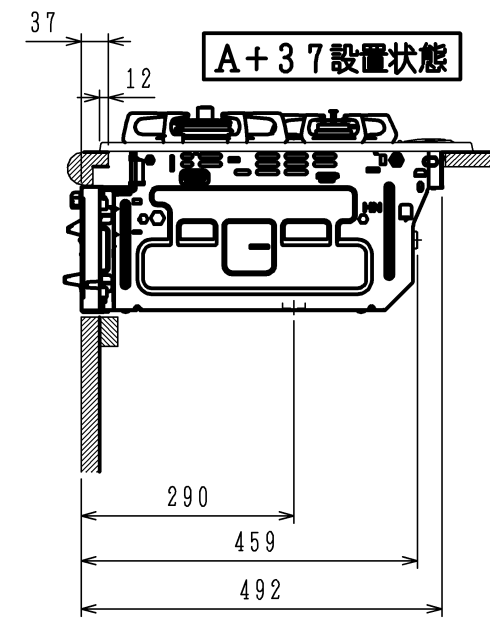

仕様

項目		記	
外形寸法	(mm)	幅598 (トッププレート幅593) ×奥行492×高さ272	
グリル有効寸法	(mm)	幅222×奥行320.5×高さ60	
質量	(kg)	20.5 (梱包時 26)	
接続	ガス	Rc 1/2 (メネジ)	
	電気		
ガス消費量		13A	LP
		kW (kcal/h)	kW (kg/h)
	全点火時	9.42 (8100)	9.29 (0.666)
	高火力バーナー	4.20 (3610)	4.20 (0.301)
	標準バーナー	2.97 (2550)	2.97 (0.213)
	小バーナー	1.28 (1100)	1.28 (0.092)
	グリル	2.03 (1750)	2.12 (0.152)
器具栓	プッシュ&レバー器具栓		
点火方式	乾電池式連続放電点火 単1形-2個 (アルカリ乾電池)		
立消え安全装置	熱電対式		
高火力バーナー	安全モード	天ぷら油過熱防止機能、焦げ付き消火機能 消し忘れ消火機能 (120分可変・30分)	
	調理モード	揚げもの (160・170・180・190・200℃) 調理タイマー (選択式) 【1~99分 (センサー解除モード時1~60分)】	
標準バーナー	安全モード	天ぷら油過熱防止機能、焦げ付き消火機能 消し忘れ消火機能 (120分可変・30分)	
	調理モード	湯わかし (5分保温)、炊飯 (ごはん・おかゆ) 調理タイマー (選択式) 【1~99分】	
小バーナー	安全モード	天ぷら油過熱防止機能、焦げ付き消火機能 消し忘れ消火機能 (120分可変)	
	調理モード	調理タイマー (選択式) 【1~99分】	
グリル	安全モード	過熱防止センサー、消し忘れ消火機能 (調理タイマー兼用)	
	調理モード	調理タイマー (1~15分)	
その他	全バーナー点火ボタン戻し忘れブザー、全バーナー条々点火 高効率両面無水グリル、グリル扉アップダウン式 ガラストッププレート：ブラック パネル：シルバー		

注記

1. 設置フリータイプですのでワークトップ穴開け寸法は、A+59、(A+45)、A+37のどちらでも設置できます。
2. 本機器は防火性能評定品であり、周囲に可燃物がある場合は防火性能評定品ラベル内容に従って設置してください。

本図はDW32K3JTSSVRです。バーナー位置が逆の場合はDW32K3JTSSVLになります。

単位 (m/m)

品名	DW32K3JTSSVR/L	作成	H22.11
名称	3口両面焼グリル付ビルトインコンロ	尺度	Free
		住宅設備機器図面	