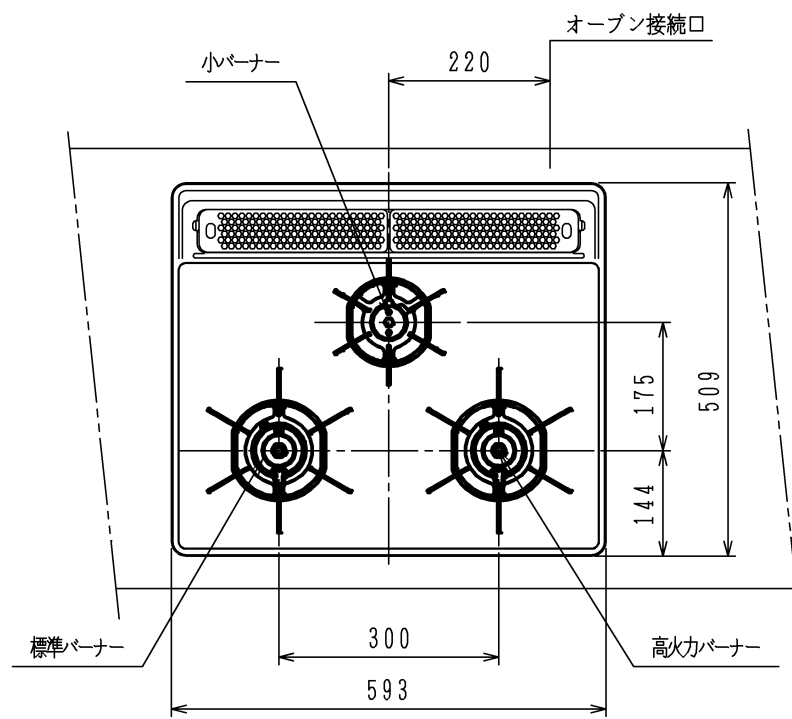

仕様

項目		記	
外形寸法	(mm)	幅598 (トッププレート幅593) ×奥行492×高さ272	
グリル有効寸法	(mm)	幅222×奥行320.5×高さ60	
質量	(kg)	20.5 (梱包時 26)	
接続	ガス	Rc 1/2 (メネジ)	
	電気		
ガス消費量		13A	LP
		kW (kcal/h)	kW (kg/h)
	全点火時	9.42 (8100)	9.29 (0.666)
	高火力バーナー	4.20 (3610)	4.20 (0.301)
	標準バーナー	2.97 (2550)	2.97 (0.213)
	小バーナー	1.28 (1100)	1.28 (0.092)
	グリル	2.03 (1750)	2.12 (0.152)
器具栓	プッシュ&レバー器具栓		
点火方式	乾電池式連続放電点火 単1形-2個 (アルカリ乾電池)		
立消え安全装置	熱電対式		
高火力バーナー	安全モード	天ぷら油過熱防止機能、焦げ付き消火機能 消し忘れ消火機能 (120分可変・30分)	
	調理モード	揚げもの (160・170・180・190・200℃) 調理タイマー (選択式) 【1~99分 (センサー解除モード時1~60分)】	
標準バーナー	安全モード	天ぷら油過熱防止機能、焦げ付き消火機能 消し忘れ消火機能 (120分可変・30分)	
	調理モード	湯わかし (5分保温)、炊飯 (ごはん・おかゆ) 調理タイマー (選択式) 【1~99分】	
小バーナー	安全モード	天ぷら油過熱防止機能、焦げ付き消火機能 消し忘れ消火機能 (120分可変)	
	調理モード	調理タイマー (選択式) 【1~99分】	
グリル	安全モード	過熱防止センサー、消し忘れ消火機能 (調理タイマー兼用)	
	調理モード	調理タイマー (1~15分)	
その他	全バーナー点火ボタン戻し忘れブザー、全バーナー条々点火 高効率両面無水グリル、グリル扉アップダウン式 ガラストッププレート：ブラック パネル：シルバー		

注記

1. 設置フリータイプですのでワークトップ穴開け寸法は、A+59、(A+45)、A+37のどちらでも設置できます。
2. 本機器は防火性能評定品であり、周囲に可燃物がある場合は防火性能評定品ラベル内容に従って設置してください。

本図はDW32K3JTSSVRです。バーナー位置が逆の場合はDW32K3JTSSVLになります。

単位 (m/m)

品名	DW32K3JTSSVR/L	作成	H22.11
名称	3口両面焼グリル付ビルトインコンロ	尺度	Free
		住宅設備機器図面	