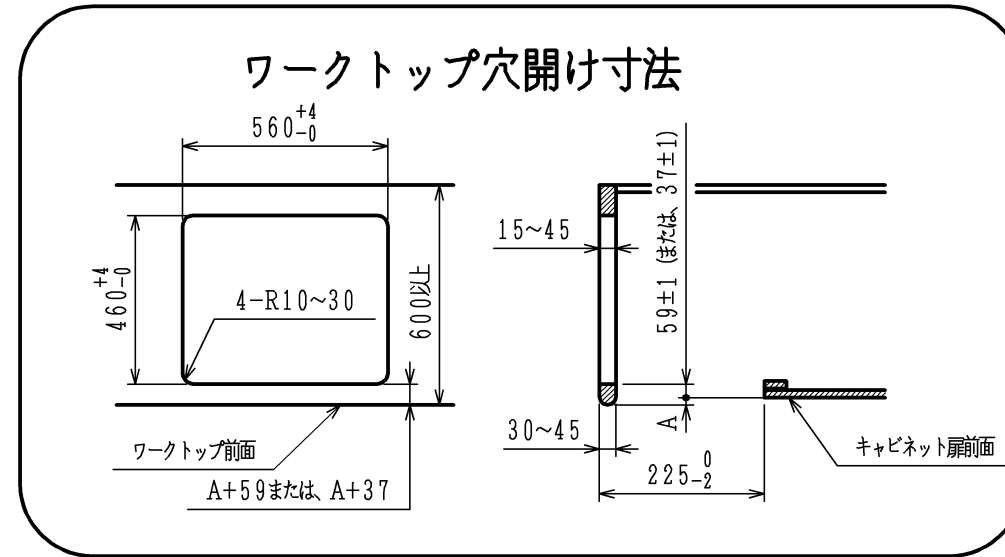

仕様

項目		記	
外形寸法	(mm)	幅598 (トッププレート幅593) ×奥行492×高さ272	
グリル有効寸法	(mm)	幅222×奥行320.5×高さ60	
質量	(kg)	20.5 (梱包時 26)	
接続	ガス	Rc 1/2 (メネジ)	
	電気		
ガス消費量		13A	LP
		kW (kcal/h)	kW (kg/h)
	全点火時	9.42 (8100)	9.29 (0.666)
	高火力バーナー	4.20 (3610)	4.20 (0.301)
	標準バーナー	2.97 (2550)	2.97 (0.213)
小バーナー		1.28 (1100)	1.28 (0.092)
	グリル	2.03 (1750)	2.12 (0.152)
器具栓	プッシュ&レバー器具栓		
点火方式	乾電池式連続放電点火 単1形-2個 (アルカリ乾電池)		
立消え安全装置	熱電対式		
高火力バーナー	安全モード	天ぷら油過熱防止機能、焦げ付き消火機能 消し忘れ消火機能 (120分可変・30分)	
	調理モード	揚げもの (160・170・180・190・200℃) 調理タイマー (選択式) 【1~99分 (センサー解除モード時1~60分)】	
標準バーナー	安全モード	天ぷら油過熱防止機能、焦げ付き消火機能 消し忘れ消火機能 (120分可変・30分)	
	調理モード	湯わかし (5分保温)、炊飯 (ごはん・おかゆ) 調理タイマー (選択式) 【1~99分】	
小バーナー	安全モード	天ぷら油過熱防止機能、焦げ付き消火機能 消し忘れ消火機能 (120分可変)	
	調理モード	調理タイマー (選択式) 【1~99分】	
グリル	安全モード	過熱防止センサー、消し忘れ消火機能 (調理タイマー兼用)	
	調理モード	調理タイマー (1~15分)	
その他	全バーナー点火ボタン戻し忘れブザー、全バーナー楽々点火 高効率両面無水グリル、グリル扉アップダウン式 ガラストッププレート：ブラック パネル：ブラック		

注記

1. 設置フリータイプですのでワークトップ穴開け寸法は、A+59、(A+45)、A+37のどちらでも設置できます。
2. 本機器は防火性能評定品であり、周囲に可燃物がある場合は防火性能評定品ラベル内容に従って設置してください。

本図はDW32K3JTSRです。バーナー位置が逆の場合はDW32K3JTSLになります。

単位 (m/m)

品名	DW32K3JTSR/L	作成	H22.11
名称	3口両面焼グリル付ビルトインコンロ	尺度	Free
		住宅設備機器図面	