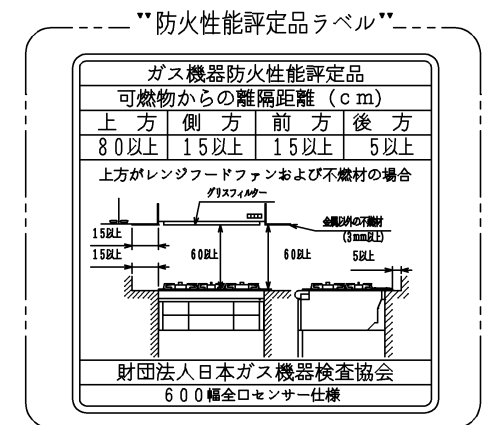

仕様

項目		記	
外形寸法	(mm)	幅598 (トッププレート幅593) ×奥行492×高さ272	
グリル有効寸法	(mm)	幅222×奥行320.5×高さ60	
質量	(kg)	20.5 (梱包時 26)	
接続	ガス	Rc 1/2 (メネジ)	
	電気		
ガス消費量		13A	LP
		kW (kcal/h)	kW (kg/h)
	全点火時	9.42 (8100)	9.29 (0.666)
	高火力バーナー	4.20 (3610)	4.20 (0.301)
	標準バーナー	2.97 (2550)	2.97 (0.213)
小バーナー		1.28 (1100)	1.28 (0.092)
	グリル	2.03 (1750)	2.12 (0.152)
器具栓	プッシュ&レバー器具栓		
点火方式	乾電池式連続放電点火 単1形-2個 (アルカリ乾電池)		
立消え安全装置	熱電対式		
高火力バーナー	安全モード	天ぷら油過熱防止機能、焦げ付き消火機能 消し忘れ消火機能 (120分可変・30分)	
	調理モード	揚げもの (160・170・180・190・200℃) 調理タイマー (選択式) 【1~99分 (センサー解除モード時1~60分)】	
標準バーナー	安全モード	天ぷら油過熱防止機能、焦げ付き消火機能 消し忘れ消火機能 (120分可変・30分)	
	調理モード	湯わかし (5分保温)、炊飯 (ごはん・おかゆ) 調理タイマー (選択式) 【1~99分】	
小バーナー	安全モード	天ぷら油過熱防止機能、焦げ付き消火機能 消し忘れ消火機能 (120分可変)	
	調理モード	調理タイマー (選択式) 【1~99分】	
グリル	安全モード	過熱防止センサー、消し忘れ消火機能 (調理タイマー兼用)	
	調理モード	調理タイマー (1~15分)	
その他	全バーナー点火ボタン戻し忘れブザー、全バーナー楽々点火 高効率両面無水グリル、グリル扉アップダウン式 ガラストッププレート：ブラック パネル：ブラック		

注記

1. 設置フリータイプですのでワークトップ穴開け寸法は、A+59、(A+45)、A+37のどちらでも設置できます。
2. 本機器は防火性能評定品であり、周囲に可燃物がある場合は防火性能評定品ラベル内容に従って設置してください。

本図はDW32K3JTSRです。バーナー位置が逆の場合はDW32K3JTSLになります。

単位 (m/m)

品名	DW32K3JTSR/L	作成	H22.11
名称	3口両面焼グリル付ビルトインコンロ	尺度	Free
		住宅設備機器図面	