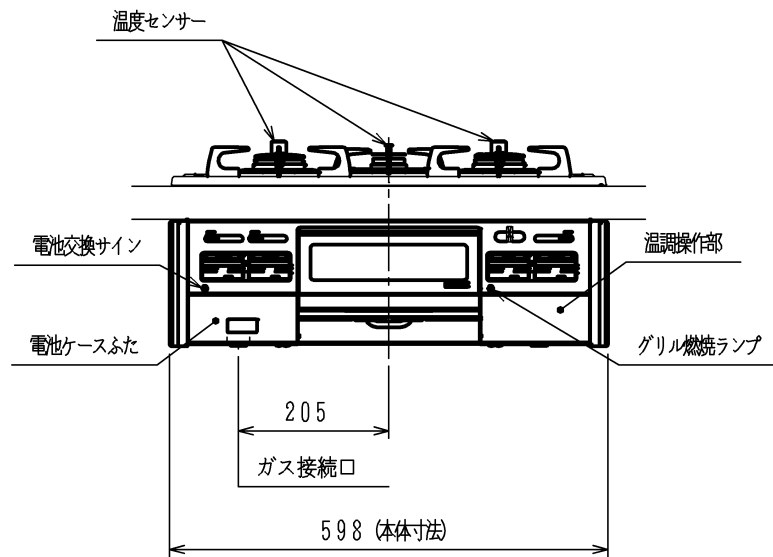

仕様

項目		記	
外形寸法	(mm)	幅598 (トッププレート幅593) ×奥行492×高さ272	
グリル有効寸法	(mm)	幅222×奥行320.5×高さ60	
質量	(kg)	20.5 (梱包時 26)	
接続	ガス	Rc 1/2 (メネジ)	
	電気		
ガス消費量		13A	LP
		kW (kcal/h)	kW (kg/h)
	全点火時	9.42 (8100)	9.29 (0.666)
	高火力バーナー	4.20 (3610)	4.20 (0.301)
	標準バーナー	2.97 (2550)	2.97 (0.213)
小バーナー		1.28 (1100)	1.28 (0.092)
	グリル	2.03 (1750)	2.12 (0.152)
器具栓	プッシュ&レバー器具栓		
点火方式	乾電池式連続放電点火 単1形-2個 (アルカリ乾電池)		
立消え安全装置	熱電対式		
高火力バーナー	安全モード	天ぷら油過熱防止機能、焦げ付き消火機能 消し忘れ消火機能 (120分可変・30分)	
	調理モード	揚げもの (160・170・180・190・200℃) 調理タイマー (選択式) 【1~99分 (センサー解除モード時1~60分)】	
標準バーナー	安全モード	天ぷら油過熱防止機能、焦げ付き消火機能 消し忘れ消火機能 (120分可変・30分)	
	調理モード	湯わかし (5分保温)、炊飯 (ごはん・おかゆ) 調理タイマー (選択式) 【1~99分】	
小バーナー	安全モード	天ぷら油過熱防止機能、焦げ付き消火機能 消し忘れ消火機能 (120分可変)	
	調理モード	調理タイマー (選択式) 【1~99分】	
グリル	安全モード	過熱防止センサー、消し忘れ消火機能 (調理タイマー兼用)	
	調理モード	調理タイマー (1~15分)	
その他	全バーナー点火ボタン戻し忘れブザー、全バーナー楽々点火 高効率両面無水グリル、グリル扉アップダウン式 ガラストッププレート：ブラック パネル：ブラック		

注記

1. 設置フリータイプですのでワークトップ穴開け寸法は、A+59、(A+45)、A+37のどちらでも設置できます。
2. 本機器は防火性能評定品であり、周囲に可燃物がある場合は防火性能評定品ラベル内容に従って設置してください。

本図はDW32K3JTSRです。バーナー位置が逆の場合はDW32K3JTSLになります。

単位 (m/m)

品名	DW32K3JTSR/L	作成	H22.11
名称	3口両面焼グリル付ビルトインコンロ	尺度	Free
		住宅設備機器図面	