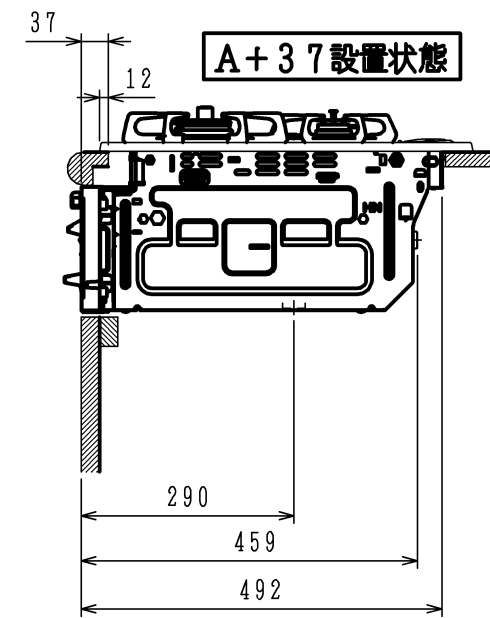

仕様

項目		記	
外形寸法	(mm)	幅598 (トッププレート幅593) ×奥行492×高さ272	
グリル有効寸法	(mm)	幅222×奥行320.5×高さ60	
質量	(kg)	20.5 (梱包時 26)	
接続	ガス	Rc 1/2 (メネジ)	
	電気		
ガス消費量		13A	LP
		kW (kcal/h)	kW (kg/h)
	全点火時	9.42 (8100)	9.29 (0.666)
	高火力バーナー	4.20 (3610)	4.20 (0.301)
	標準バーナー	2.97 (2550)	2.97 (0.213)
小バーナー		1.28 (1100)	1.28 (0.092)
	グリル	2.03 (1750)	2.12 (0.152)
器具栓	プッシュ&レバー器具栓		
点火方式	乾電池式連続放電点火 単1形-2個 (アルカリ乾電池)		
立消え安全装置	熱電対式		
高火力バーナー	安全モード	天ぷら油過熱防止機能、焦げ付き消火機能 消し忘れ消火機能 (120分可変・30分)	
	調理モード	揚げもの (160・170・180・190・200℃) 調理タイマー (選択式) 【1~99分 (センサー解除モード時1~60分)】	
標準バーナー	安全モード	天ぷら油過熱防止機能、焦げ付き消火機能 消し忘れ消火機能 (120分可変・30分)	
	調理モード	湯わかし (5分保温)、炊飯 (ごはん・おかゆ) 調理タイマー (選択式) 【1~99分】	
小バーナー	安全モード	天ぷら油過熱防止機能、焦げ付き消火機能 消し忘れ消火機能 (120分可変)	
	調理モード	調理タイマー (選択式) 【1~99分】	
グリル	安全モード	過熱防止センサー、消し忘れ消火機能 (調理タイマー兼用)	
	調理モード	調理タイマー (1~15分)	
その他	全バーナー点火ボタン戻し忘れブザー、全バーナー楽々点火 高効率両面無水グリル、グリル扉アップダウン式 ガラストッププレート：ブラック パネル：ブラック		

注記

1. 設置フリータイプですのでワークトップ穴開け寸法は、A+59、(A+45)、A+37のどちらでも設置できます。
2. 本機器は防火性能評定品であり、周囲に可燃物がある場合は防火性能評定品ラベル内容に従って設置してください。

本図はDW32K3JTSRです。バーナー位置が逆の場合はDW32K3JTSLになります。

単位 (m/m)

品名	DW32K3JTSR/L	作成	H22.11
名称	3口両面焼グリル付ビルトインコンロ	尺度	Free
		住宅設備機器図面	