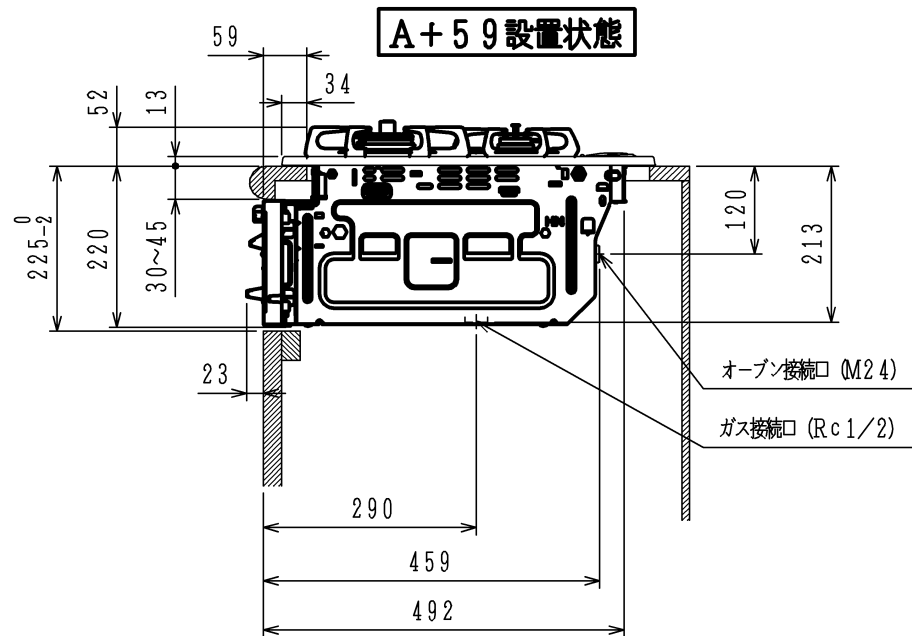

仕様

項目		記	
外形寸法	(mm)	幅598 (トッププレート幅593) ×奥行492×高さ272	
グリル有効寸法	(mm)	幅222×奥行320.5×高さ60	
質量	(kg)	20.5 (梱包時 26)	
接続	ガス	Rc 1/2 (メネジ)	
	電気		
ガス消費量		13A	LP
		kW (kcal/h)	kW (kg/h)
	全点火時	9.42 (8100)	9.29 (0.666)
	高火力バーナー	4.20 (3610)	4.20 (0.301)
	標準バーナー	2.97 (2550)	2.97 (0.213)
小バーナー		1.28 (1100)	1.28 (0.092)
	グリル	2.03 (1750)	2.12 (0.152)
器具栓	プッシュ&レバー器具栓		
点火方式	乾電池式連続放電点火 単1形-2個 (アルカリ乾電池)		
立消え安全装置	熱電対式		
高火力バーナー	安全モード	天ぷら油過熱防止機能、焦げ付き消火機能 消し忘れ消火機能 (120分可変・30分)	
	調理モード	揚げもの (160・170・180・190・200℃) 調理タイマー (選択式) 【1~99分 (センサー解除モード時1~60分)】	
標準バーナー	安全モード	天ぷら油過熱防止機能、焦げ付き消火機能 消し忘れ消火機能 (120分可変・30分)	
	調理モード	湯わかし (5分保温)、炊飯 (ごはん・おかゆ) 調理タイマー (選択式) 【1~99分】	
小バーナー	安全モード	天ぷら油過熱防止機能、焦げ付き消火機能 消し忘れ消火機能 (120分可変)	
	調理モード	調理タイマー (選択式) 【1~99分】	
グリル	安全モード	過熱防止センサー、消し忘れ消火機能 (調理タイマー兼用)	
	調理モード	調理タイマー (1~15分)	
その他	全バーナー点火ボタン戻し忘れブザー、全バーナー楽々点火 高効率両面無水グリル、グリル扉アップダウン式 ガラストッププレート：ブラック パネル：ブラック		

注記

1. 設置フリータイプですのでワークトップ穴開け寸法は、A+59、(A+45)、A+37のどちらでも設置できます。
2. 本機器は防火性能評定品であり、周囲に可燃物がある場合は防火性能評定品ラベル内容に従って設置してください。

本図はDW32K3JTSRです。バーナー位置が逆の場合はDW32K3JTSLになります。

単位 (m/m)

品名	DW32K3JTSR/L	作成	H22.11
名称	3口両面焼グリル付ビルトインコンロ	尺度	Free
		住宅設備機器図面	