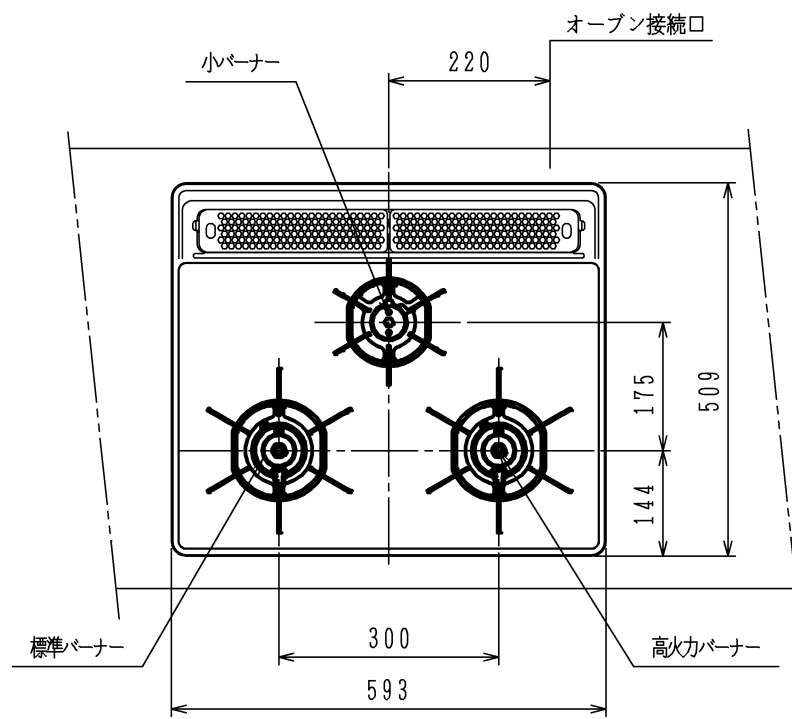

仕様

項目		記	
外形寸法	(mm)	幅598 (トッププレート幅593) ×奥行492×高さ272	
グリル有効寸法	(mm)	幅222×奥行320.5×高さ60	
質量	(kg)	20.5 (梱包時 26)	
接続	ガス	Rc 1/2 (メネジ)	
	電気		
ガス消費量		13A	LP
		kW (kcal/h)	kW (kg/h)
	全点火時	9.42 (8100)	9.29 (0.666)
	高火力バーナー	4.20 (3610)	4.20 (0.301)
	標準バーナー	2.97 (2550)	2.97 (0.213)
小バーナー		1.28 (1100)	1.28 (0.092)
	グリル	2.03 (1750)	2.12 (0.152)
器具栓	プッシュ&レバー器具栓		
点火方式	乾電池式連続放電点火 単1形-2個 (アルカリ乾電池)		
立消え安全装置	熱電対式		
高火力バーナー	安全モード	天ぷら油過熱防止機能、焦げ付き消火機能 消し忘れ消火機能 (120分可変・30分)	
	調理モード	揚げもの (160・170・180・190・200℃) 調理タイマー (選択式) 【1~99分 (センサー解除モード時1~60分)】	
標準バーナー	安全モード	天ぷら油過熱防止機能、焦げ付き消火機能 消し忘れ消火機能 (120分可変・30分)	
	調理モード	湯わかし (5分保温)、炊飯 (ごはん・おかゆ) 調理タイマー (選択式) 【1~99分】	
小バーナー	安全モード	天ぷら油過熱防止機能、焦げ付き消火機能 消し忘れ消火機能 (120分可変)	
	調理モード	調理タイマー (選択式) 【1~99分】	
グリル	安全モード	過熱防止センサー、消し忘れ消火機能 (調理タイマー兼用)	
	調理モード	調理タイマー (1~15分)	
その他	全バーナー点火ボタン戻し忘れブザー、全バーナー楽々点火 高効率両面無水グリル、グリル扉アップダウン式 ガラストッププレート：ブラック パネル：ブラック		

注記

1. 設置フリータイプですのでワークトップ穴開け寸法は、A+59、(A+45)、A+37のどちらでも設置できます。
2. 本機器は防火性能評定品であり、周囲に可燃物がある場合は防火性能評定品ラベル内容に従って設置してください。

本図はDW32K3JTSRです。バーナー位置が逆の場合はDW32K3JTSLになります。

単位 (m/m)

品名	DW32K3JTSR/L	作成	H22.11
名称	3口両面焼グリル付ビルトインコンロ	尺度	Free
		住宅設備機器図面	