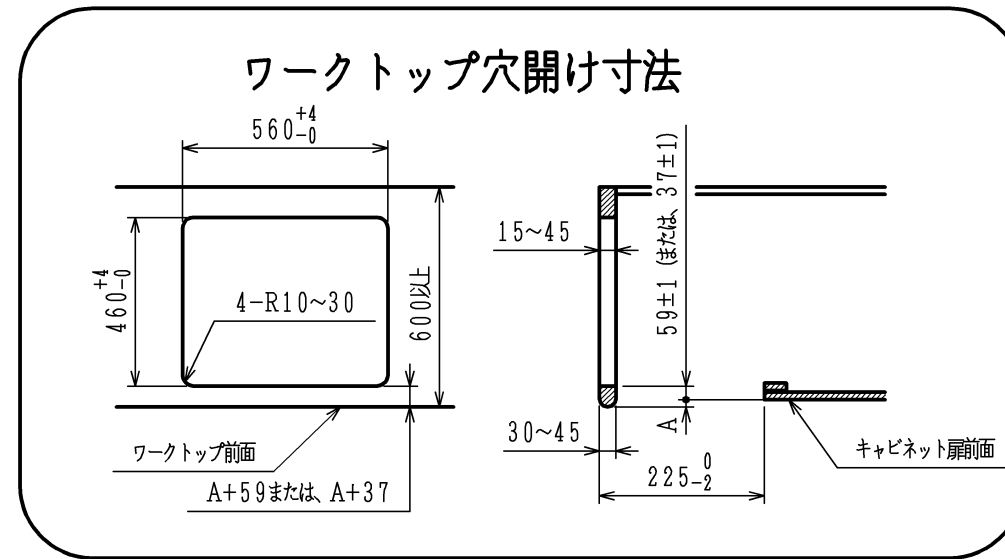

仕様

項目		記	
外形寸法	(mm)	幅598 (トッププレート幅593) ×奥行492 ×高さ272	
グリル有効寸法	(mm)	幅222 ×奥行320.5 ×高さ60	
質量	(kg)	20.5 (梱包時 26)	
接続	ガス	Rc 1/2 (メネジ)	
	電気		
ガス消費量		13A	LP
		kW (kcal/h)	kW (kg/h)
	全点火時	9.42 (8100)	9.29 (0.666)
	高火力バーナー	4.20 (3610)	4.20 (0.301)
	標準バーナー	2.97 (2550)	2.97 (0.213)
小バーナー		1.28 (1100)	1.28 (0.092)
	グリル	2.03 (1750)	2.12 (0.152)
器具栓	プッシュ&レバー器具栓		
点火方式	乾電池式連続放電点火 単1形-2個 (アルカリ乾電池)		
立消え安全装置	熱電対式		
高火力バーナー	安全モード	天ぷら油過熱防止機能、焦げ付き消火機能 消し忘れ消火機能 (120分可変・30分)	
	調理モード	揚げもの (160・170・180・190・200℃) 調理タイマー (選択式) 【1~99分 (センサー解除モード時1~60分)】	
標準バーナー	安全モード	天ぷら油過熱防止機能、焦げ付き消火機能 消し忘れ消火機能 (120分可変・30分)	
	調理モード	湯わかし (5分保温)、炊飯 (ごはん・おかゆ) 調理タイマー (選択式) 【1~99分】	
小バーナー	安全モード	天ぷら油過熱防止機能、焦げ付き消火機能 消し忘れ消火機能 (120分可変)	
	調理モード	調理タイマー (選択式) 【1~99分】	
グリル	安全モード	過熱防止センサー、消し忘れ消火機能 (調理タイマー兼用)	
	調理モード	調理タイマー (1~15分)	
その他	全バーナー点火ボタン戻し忘れブザー、全バーナー条々点火 高効率両面無水グリル、グリル扉アップダウン式 ガラストッププレート: シルバーミラー パネル: シルバー		

注記

1. 設置フリータイプですのでワークトップ穴開け寸法は、A+59、(A+45)、A+37のどちらでも設置できます。
2. 本機器は防火性能評定品であり、周囲に可燃物がある場合は防火性能評定品ラベル内容に従って設置してください。

本図はDW32K3JTS3SVRです。バーナー位置が逆の場合はDW32K3JTS3SVLになります。

単位 (m/m)

品名	DW32K3JTS3SVR/L	作成	H22.11
名称	3口両面焼グリル付ビルトインコンロ	尺度	Free
		住宅設備機器図面	