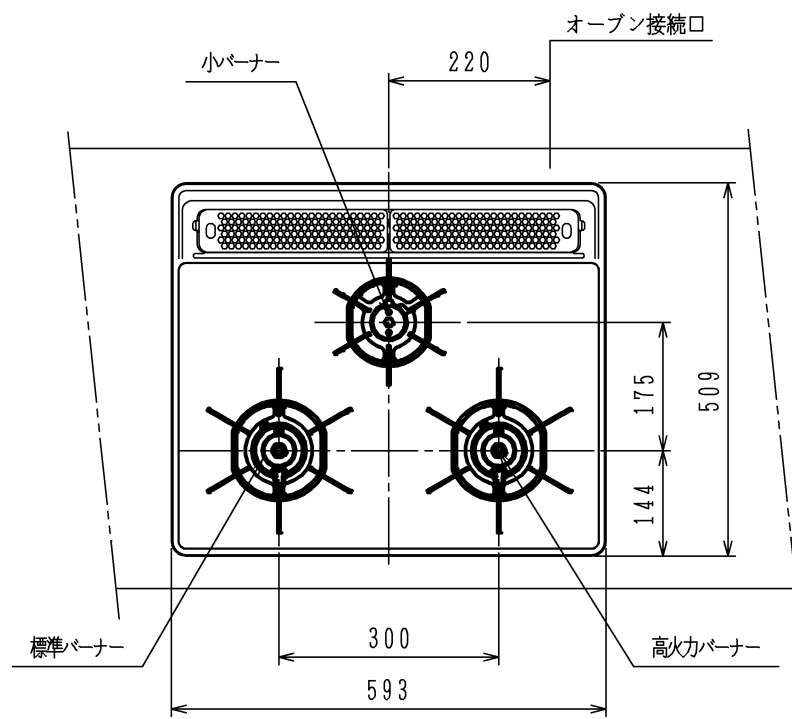

仕様

項目		記	
外形寸法	(mm)	幅598 (トッププレート幅593) ×奥行492 ×高さ272	
グリル有効寸法	(mm)	幅222 ×奥行320.5 ×高さ60	
質量	(kg)	20.5 (梱包時 26)	
接続	ガス	Rc 1/2 (メネジ)	
	電気		
ガス消費量		13A	LP
		kW (kcal/h)	kW (kg/h)
	全点火時	9.42 (8100)	9.29 (0.666)
	高火力バーナー	4.20 (3610)	4.20 (0.301)
	標準バーナー	2.97 (2550)	2.97 (0.213)
小バーナー		1.28 (1100)	1.28 (0.092)
	グリル	2.03 (1750)	2.12 (0.152)
器具栓	プッシュ&レバー器具栓		
点火方式	乾電池式連続放電点火 単1形-2個 (アルカリ乾電池)		
立消え安全装置	熱電対式		
高火力バーナー	安全モード	天ぷら油過熱防止機能、焦げ付き消火機能 消し忘れ消火機能 (120分可変・30分)	
	調理モード	揚げもの (160・170・180・190・200℃) 調理タイマー (選択式) 【1~99分 (センサー解除モード時1~60分)】	
標準バーナー	安全モード	天ぷら油過熱防止機能、焦げ付き消火機能 消し忘れ消火機能 (120分可変・30分)	
	調理モード	湯わかし (5分保温)、炊飯 (ごはん・おかゆ) 調理タイマー (選択式) 【1~99分】	
小バーナー	安全モード	天ぷら油過熱防止機能、焦げ付き消火機能 消し忘れ消火機能 (120分可変)	
	調理モード	調理タイマー (選択式) 【1~99分】	
グリル	安全モード	過熱防止センサー、消し忘れ消火機能 (調理タイマー兼用)	
	調理モード	調理タイマー (1~15分)	
その他	全バーナー点火ボタン戻し忘れブザー、全バーナー条々点火 高効率両面無水グリル、グリル扉アップダウン式 ガラストッププレート: シルバーミラー パネル: シルバー		

注記

1. 設置フリータイプですのでワークトップ穴開け寸法は、A+59、(A+45)、A+37のどちらでも設置できます。
2. 本機器は防火性能評定品であり、周囲に可燃物がある場合は防火性能評定品ラベル内容に従って設置してください。

本図はDW32K3JTS3SVRです。バーナー位置が逆の場合はDW32K3JTS3SVLになります。

単位 (m/m)

品名	DW32K3JTS3SVR/L	作成	H22.11
名称	3口両面焼グリル付ビルトインコンロ	尺度	Free
		住宅設備機器図面	