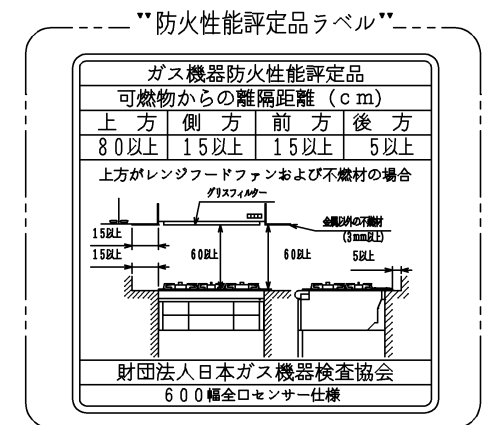

仕様

項目		記	
外形寸法	(mm)	幅598 (トッププレート幅593) ×奥行492 ×高さ272	
グリル有効寸法	(mm)	幅222 ×奥行320.5 ×高さ60	
質量	(kg)	20.5 (梱包時 26)	
接続	ガス	Rc 1/2 (メネジ)	
	電気		
ガス消費量		13A	LP
		kW (kcal/h)	kW (kg/h)
	全点火時	9.42 (8100)	9.29 (0.666)
	高火力バーナー	4.20 (3610)	4.20 (0.301)
	標準バーナー	2.97 (2550)	2.97 (0.213)
小バーナー		1.28 (1100)	1.28 (0.092)
	グリル	2.03 (1750)	2.12 (0.152)
器具栓	プッシュ&レバー器具栓		
点火方式	乾電池式連続放電点火 単1形-2個 (アルカリ乾電池)		
立消え安全装置	熱電対式		
高火力バーナー	安全モード	天ぷら油過熱防止機能、焦げ付き消火機能 消し忘れ消火機能 (120分可変・30分)	
	調理モード	揚げもの (160・170・180・190・200℃) 調理タイマー (選択式) 【1~99分 (センサー解除モード時1~60分)】	
標準バーナー	安全モード	天ぷら油過熱防止機能、焦げ付き消火機能 消し忘れ消火機能 (120分可変・30分)	
	調理モード	湯わかし (5分保温)、炊飯 (ごはん・おかゆ) 調理タイマー (選択式) 【1~99分】	
小バーナー	安全モード	天ぷら油過熱防止機能、焦げ付き消火機能 消し忘れ消火機能 (120分可変)	
	調理モード	調理タイマー (選択式) 【1~99分】	
グリル	安全モード	過熱防止センサー、消し忘れ消火機能 (調理タイマー兼用)	
	調理モード	調理タイマー (1~15分)	
その他	全バーナー点火ボタン戻し忘れブザー、全バーナー条々点火 高効率両面無水グリル、グリル扉アップダウン式 ガラストッププレート: シルバーミラー パネル: シルバー		

注記

1. 設置フリータイプですのでワークトップ穴開け寸法は、A+59、(A+45)、A+37のどちらでも設置できます。
2. 本機器は防火性能評定品であり、周囲に可燃物がある場合は防火性能評定品ラベル内容に従って設置してください。

本図はDW32K3JTS3SVRです。バーナー位置が逆の場合はDW32K3JTS3SVLになります。

単位 (m/m)

品名	DW32K3JTS3SVR/L	作成	H22.11
名称	3口両面焼グリル付ビルトインコンロ	尺度	Free
		住宅設備機器図面	