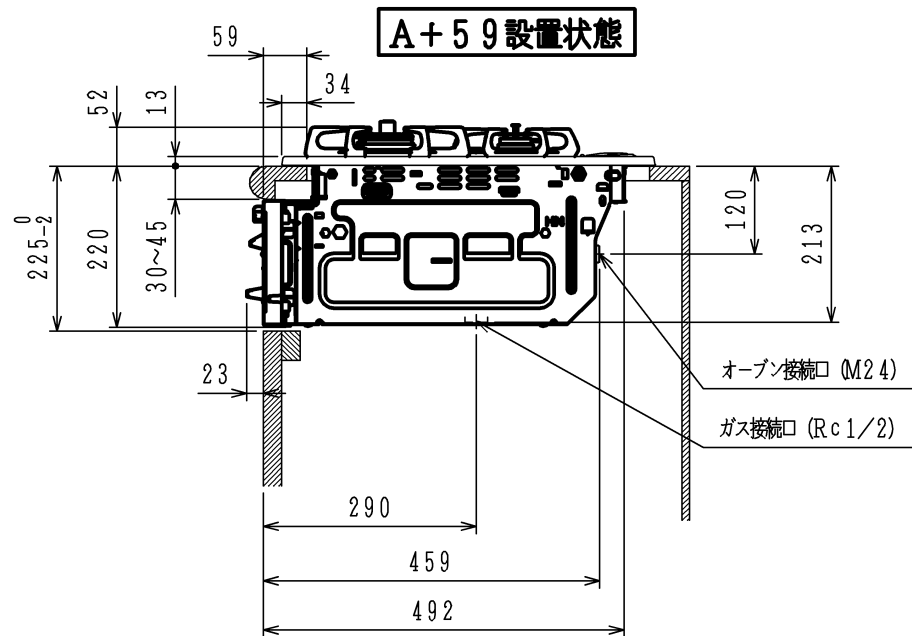

仕様

項目		記	
外形寸法	(mm)	幅598 (トッププレート幅593) ×奥行492 ×高さ272	
グリル有効寸法	(mm)	幅222 ×奥行320.5 ×高さ60	
質量	(kg)	20.5 (梱包時 26)	
接続	ガス	Rc 1/2 (メネジ)	
	電気		
ガス消費量		13A	LP
		kW (kcal/h)	kW (kg/h)
	全点火時	9.42 (8100)	9.29 (0.666)
	高火力バーナー	4.20 (3610)	4.20 (0.301)
	標準バーナー	2.97 (2550)	2.97 (0.213)
小バーナー		1.28 (1100)	1.28 (0.092)
	グリル	2.03 (1750)	2.12 (0.152)
器具栓	プッシュ&レバー器具栓		
点火方式	乾電池式連続放電点火 単1形-2個 (アルカリ乾電池)		
立消え安全装置	熱電対式		
高火力バーナー	安全モード	天ぷら油過熱防止機能、焦げ付き消火機能 消し忘れ消火機能 (120分可変・30分)	
	調理モード	揚げもの (160・170・180・190・200℃) 調理タイマー (選択式) 【1~99分 (センサー解除モード時1~60分)】	
標準バーナー	安全モード	天ぷら油過熱防止機能、焦げ付き消火機能 消し忘れ消火機能 (120分可変・30分)	
	調理モード	湯わかし (5分保温)、炊飯 (ごはん・おかゆ) 調理タイマー (選択式) 【1~99分】	
小バーナー	安全モード	天ぷら油過熱防止機能、焦げ付き消火機能 消し忘れ消火機能 (120分可変)	
	調理モード	調理タイマー (選択式) 【1~99分】	
グリル	安全モード	過熱防止センサー、消し忘れ消火機能 (調理タイマー兼用)	
	調理モード	調理タイマー (1~15分)	
その他	全バーナー点火ボタン戻し忘れブザー、全バーナー条々点火 高効率両面無水グリル、グリル扉アップダウン式 ガラストッププレート: シルバーミラー パネル: シルバー		

注記

1. 設置フリータイプですのでワークトップ穴開け寸法は、A+59、(A+45)、A+37のどちらでも設置できます。
2. 本機器は防火性能評定品であり、周囲に可燃物がある場合は防火性能評定品ラベル内容に従って設置してください。

本図はDW32K3JTS3SVRです。バーナー位置が逆の場合はDW32K3JTS3SVLになります。

単位 (m/m)

品名	DW32K3JTS3SVR/L	作成	H22.11
名称	3口両面焼グリル付ビルトインコンロ	尺度	Free
		住宅設備機器図面	