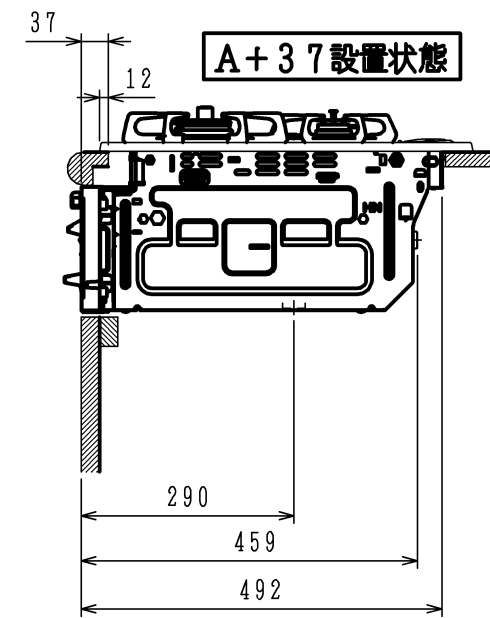

仕様

項目		記	
外形寸法	(mm)	幅598 (トッププレート幅593) ×奥行492 ×高さ272	
グリル有効寸法	(mm)	幅222 ×奥行320.5 ×高さ60	
質量	(kg)	20.5 (梱包時 26)	
接続	ガス	Rc 1/2 (メネジ)	
	電気		
ガス消費量		13A	LP
		kW (kcal/h)	kW (kg/h)
	全点火時	9.42 (8100)	9.29 (0.666)
	高火力バーナー	4.20 (3610)	4.20 (0.301)
	標準バーナー	2.97 (2550)	2.97 (0.213)
小バーナー		1.28 (1100)	1.28 (0.092)
	グリル	2.03 (1750)	2.12 (0.152)
器具栓	プッシュ&レバー器具栓		
点火方式	乾電池式連続放電点火 単1形-2個 (アルカリ乾電池)		
立消え安全装置	熱電対式		
高火力バーナー	安全モード	天ぷら油過熱防止機能、焦げ付き消火機能 消し忘れ消火機能 (120分可変・30分)	
	調理モード	揚げもの (160・170・180・190・200℃) 調理タイマー (選択式) 【1~99分 (センサー解除モード時1~60分)】	
標準バーナー	安全モード	天ぷら油過熱防止機能、焦げ付き消火機能 消し忘れ消火機能 (120分可変・30分)	
	調理モード	湯わかし (5分保温)、炊飯 (ごはん・おかゆ) 調理タイマー (選択式) 【1~99分】	
小バーナー	安全モード	天ぷら油過熱防止機能、焦げ付き消火機能 消し忘れ消火機能 (120分可変)	
	調理モード	調理タイマー (選択式) 【1~99分】	
グリル	安全モード	過熱防止センサー、消し忘れ消火機能 (調理タイマー兼用)	
	調理モード	調理タイマー (1~15分)	
その他	全バーナー点火ボタン戻し忘れブザー、全バーナー条々点火 高効率両面無水グリル、グリル扉アップダウン式 ガラストッププレート: シルバーミラー パネル: シルバー		

注記

1. 設置フリータイプですのでワークトップ穴開け寸法は、A+59、(A+45)、A+37のどちらでも設置できます。
2. 本機器は防火性能評定品であり、周囲に可燃物がある場合は防火性能評定品ラベル内容に従って設置してください。

本図はDW32K3JTS3SVRです。バーナー位置が逆の場合はDW32K3JTS3SVLになります。

単位 (m/m)

品名	DW32K3JTS3SVR/L	作成	H22.11
名称	3口両面焼グリル付ビルトインコンロ	尺度	Free
		住宅設備機器図面	