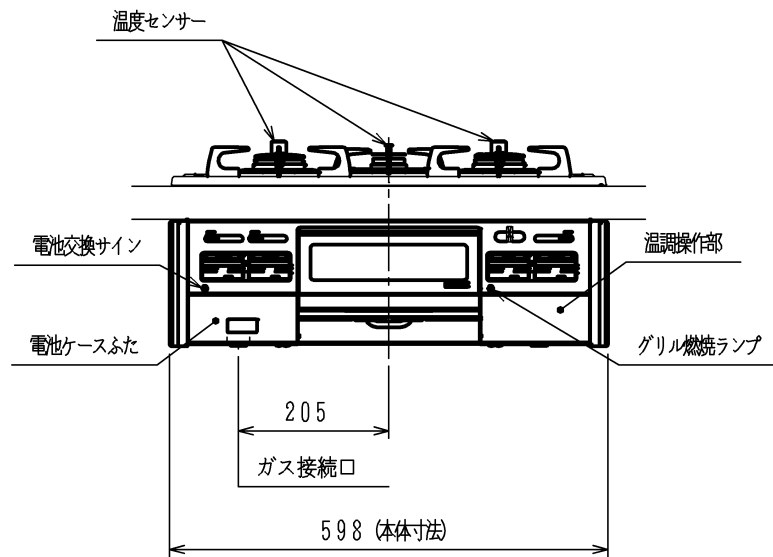

仕様

項目		記	
外形寸法	(mm)	幅598 (トッププレート幅593) ×奥行492 ×高さ272	
グリル有効寸法	(mm)	幅222 ×奥行320.5 ×高さ60	
質量	(kg)	20.5 (梱包時 26)	
接続	ガス	Rc 1/2 (メネジ)	
	電気		
ガス消費量		13A	LP
		kW (kcal/h)	kW (kg/h)
	全点火時	9.42 (8100)	9.29 (0.666)
	高火力バーナー	4.20 (3610)	4.20 (0.301)
	標準バーナー	2.97 (2550)	2.97 (0.213)
小バーナー		1.28 (1100)	1.28 (0.092)
	グリル	2.03 (1750)	2.12 (0.152)
器具栓	プッシュ&レバー器具栓		
点火方式	乾電池式連続放電点火 単1形-2個 (アルカリ乾電池)		
立消え安全装置	熱電対式		
高火力バーナー	安全モード	天ぷら油過熱防止機能、焦げ付き消火機能 消し忘れ消火機能 (120分可変・30分)	
	調理モード	揚げもの (160・170・180・190・200℃) 調理タイマー (選択式) 【1~99分 (センサー解除モード時1~60分)】	
標準バーナー	安全モード	天ぷら油過熱防止機能、焦げ付き消火機能 消し忘れ消火機能 (120分可変・30分)	
	調理モード	湯わかし (5分保温)、炊飯 (ごはん・おかゆ) 調理タイマー (選択式) 【1~99分】	
小バーナー	安全モード	天ぷら油過熱防止機能、焦げ付き消火機能 消し忘れ消火機能 (120分可変)	
	調理モード	調理タイマー (選択式) 【1~99分】	
グリル	安全モード	過熱防止センサー、消し忘れ消火機能 (調理タイマー兼用)	
	調理モード	調理タイマー (1~15分)	
その他	全バーナー点火ボタン戻し忘れブザー、全バーナー条々点火 高効率両面無水グリル、グリル扉アップダウン式 ガラストッププレート: シルバーミラー パネル: シルバー		

注記

1. 設置フリータイプですのでワークトップ穴開け寸法は、A+59、(A+45)、A+37のどちらでも設置できます。
2. 本機器は防火性能評定品であり、周囲に可燃物がある場合は防火性能評定品ラベル内容に従って設置してください。

本図はDW32K3JTS3SVRです。バーナー位置が逆の場合はDW32K3JTS3SVLになります。

単位 (m/m)

品名	DW32K3JTS3SVR/L	作成	H22.11
名称	3口両面焼グリル付ビルトインコンロ	尺度	Free
		住宅設備機器図面	