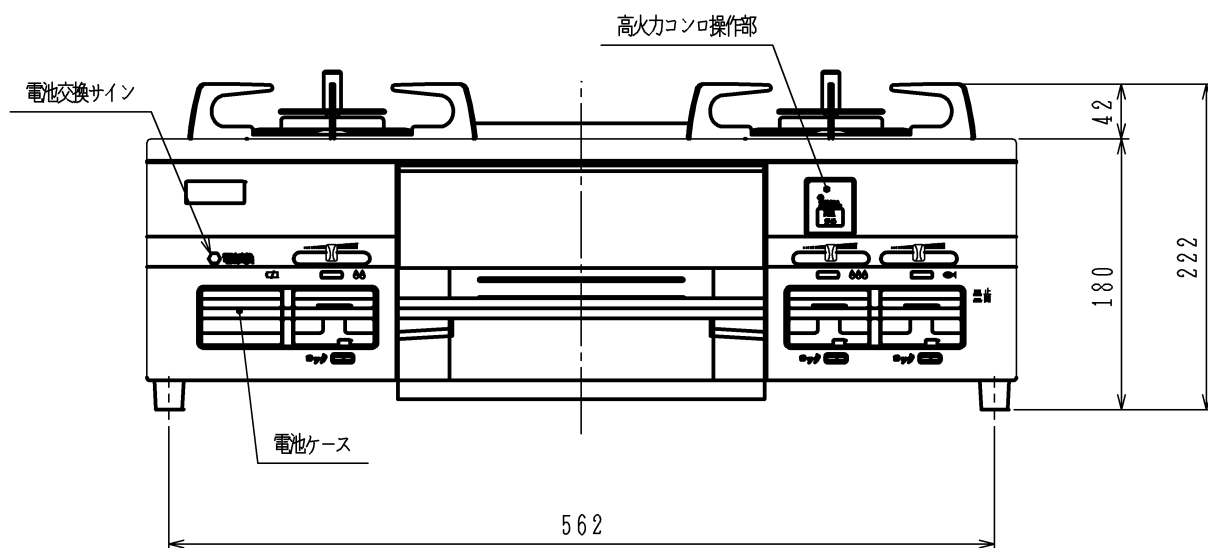

仕様

項目	記		
外形寸法 (mm)	高さ	180 (全高222)	
	幅	595	
	奥行	478	
グリル有効寸法 (mm)	幅220×奥行320×高さ77		
質量 (kg)	11 (梱包時13)		
接続	ガス	φ9.5ガス用ゴム管	
	電気		
ガス消費量		13A	LP
		kW	kW
	全点火時	8.14	8.14
	高火力バーナー	4.20	4.20
	標準バーナー	2.97	2.97
グリルバーナー	1.83	1.83	
器具栓	プッシュ&レバー器具栓		
点火方式	乾電池式連続放電点火 単1形-2個		
立消え安全装置	熱電対式		
安全モード	高火力バーナー	天ぷら油過熱防止機能、焦げ付き防止機能 消し忘れ消火機能 (120分・30分) (高温炒めモード時は 60分・30分)	
	標準バーナー	天ぷら油過熱防止機能、焦げ付き防止機能 消し忘れ消火機能 (120分・30分)	
	グリル	過熱防止センサー 消し忘れ消火機能 (22分)	
その他	全バーナー楽々点火 (強制点火) 全バーナー器具栓戻し忘れブザー 有水片面焼グリル、グリル扉アップダウン式 電池交換サイン フッ素トッププレート: シルバー仕様 前面パネル: ライトグレー仕様		
付属品	乾電池 (単一形アルカリ乾電池×2コ) 取扱説明書 (保証書)		

本図はLG2260FALGRです。バーナー位置が逆の場合はLG2260FALGLになります。

単位 (m/m)

品名	LG2260FALGR/L	作成	2011.7
名称	2口有水片面焼グリル付テーブルコンロ	尺度	Free
		住宅設備機器図面	