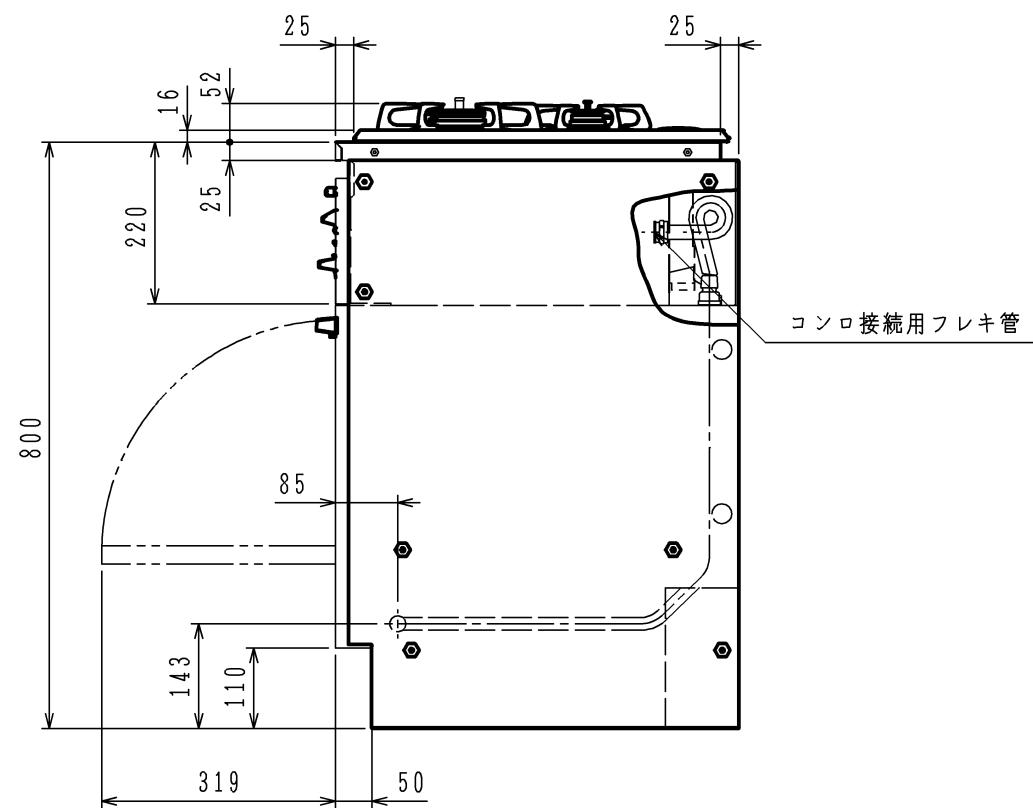

(1) 電気配線について

電 源	交流100V・50-60Hz共用	
消費電力	高速オープン	90W
	待機時	0W

(2) 仕様

項 目	記	
外形寸法 (mm)	高 さ	852
	幅	600
	奥 行	550
質 量 (kg)	55.5 (梱包時 69)	
接 続	ガ ス	R1/2 (オネジ)
	電気 (オープン部)	AC100V (50-60Hz共通)
ガス消費量	ガ ス 種	LPガス kW (kg/h) 13A kW (kcal/h)
	オ ー プ ン 部	5.02 (0.36) 5.00 (4300)
	コ ン ロ 部	8.58 (0.615) 8.72 (7500)
エネルギー消費効率	オ ー プ ン 部	750Wh (13A・LP) 達成率105%
	コ ン ロ 部	55.6% (13A・LP) 達成率100%
	グ リ ル 部	185Wh (13A・LP) 達成率100%

(3)

こんろ部	オープン部
DG32K2SQ1R	LR9322C

品名	LE3422C	作成	H23.1
名称	ナイスアップ用レンジ	尺度	Free
		住宅設備機器図面	

単位 (m/m)