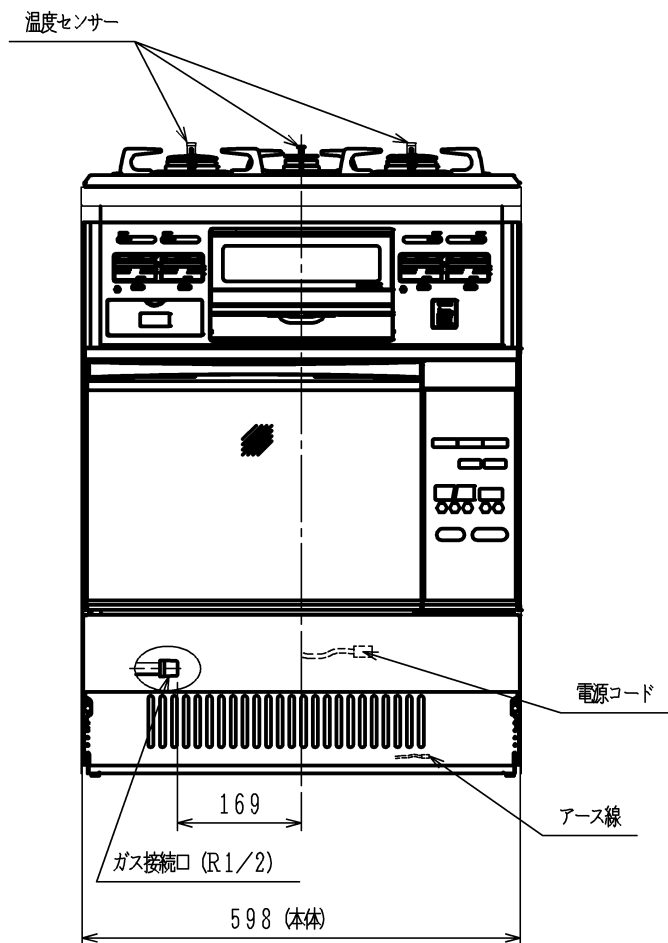

(1) 電気配線について

電 源	交流100V・50-60Hz共用	
消費電力	高速オープン	90W
	待機時	0W

(2) 仕様

項 目	記	
外形寸法 (mm)	高 さ	852
	幅	600
	奥 行	550
質 量 (kg)	55.5 (梱包時 69)	
接 続	ガ ス	R1/2 (オネジ)
	電気 (オープン部)	AC100V (50-60Hz共通)
ガス消費量	ガ ス 種	LPガス kW (kg/h) 13A kW (kcal/h)
	オ ー プ ン 部	5.02 (0.36) 5.00 (4300)
	コ ン ロ 部	8.58 (0.615) 8.72 (7500)
エネルギー消費効率	オ ー プ ン 部	750Wh (13A・LP) 達成率105%
	コ ン ロ 部	55.6% (13A・LP) 達成率100%
	グ リ ル 部	185Wh (13A・LP) 達成率100%

(3)

こんろ部	オープン部
DG32K2SQ1R	LR9322C

品名	LE3422C	作成	H23.1
名称	ナイスアップ用レンジ	尺度	Free
		住宅設備機器図面	

単位 (m/m)