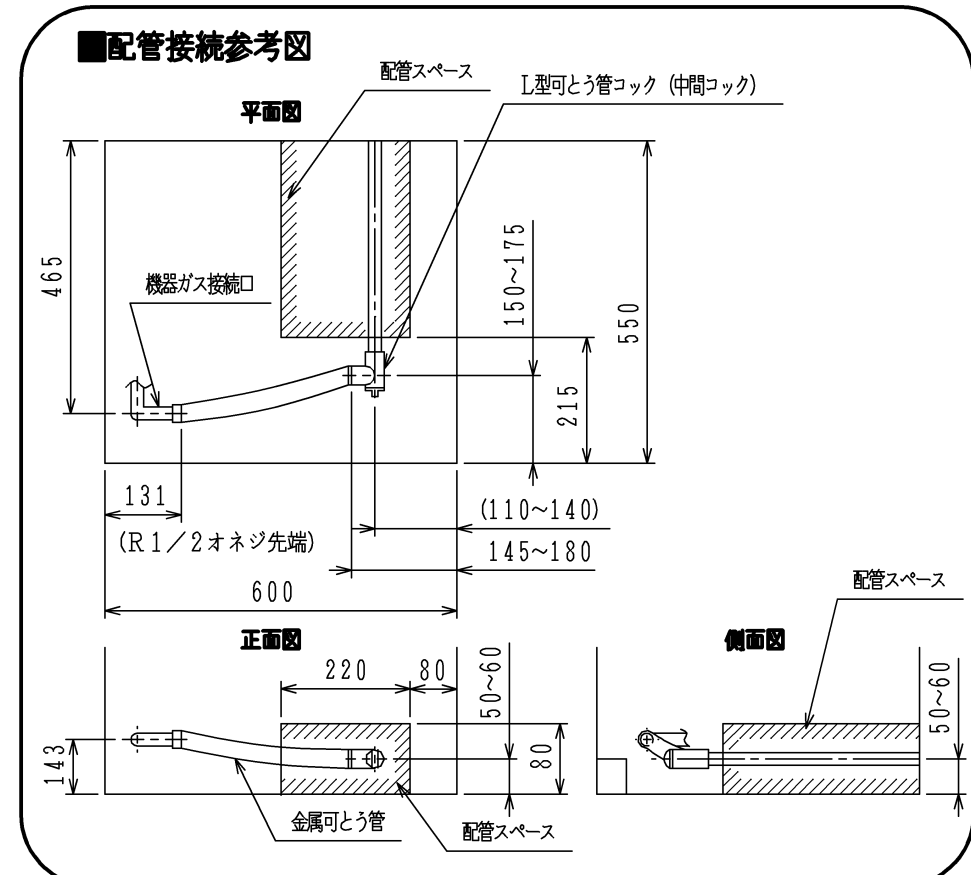

(1) 電気配線について

電 源	交流100V・50-60Hz共用	
消費電力	高速オープン	90W
	待機時	0W

(2) 仕様

項 目	記	
外形寸法 (mm)	高 さ	852
	幅	600
	奥 行	550
質 量 (kg)	55.5 (梱包時 69)	
接 続	ガ ス	R1/2 (オネジ)
	電気 (オープン部)	AC100V (50-60Hz共通)
ガス消費量	ガ ス 種	LPガス kW (kg/h) 13A kW (kcal/h)
	オ ー プ ン 部	5.02 (0.36) 5.00 (4300)
	コ ン ロ 部	8.58 (0.615) 8.72 (7500)
エネルギー消費効率	オ ー プ ン 部	750Wh (13A・LP) 達成率105%
	コ ン ロ 部	55.6% (13A・LP) 達成率100%
	グ リ ル 部	185Wh (13A・LP) 達成率100%

(3)

こんろ部	オープン部
DG32K2SQ1R	LR9322C

品名	LE3422C	作成	H23.1
名称	ナイスアップ用レンジ	尺度	Free
		住宅設備機器図面	

単位 (m/m)