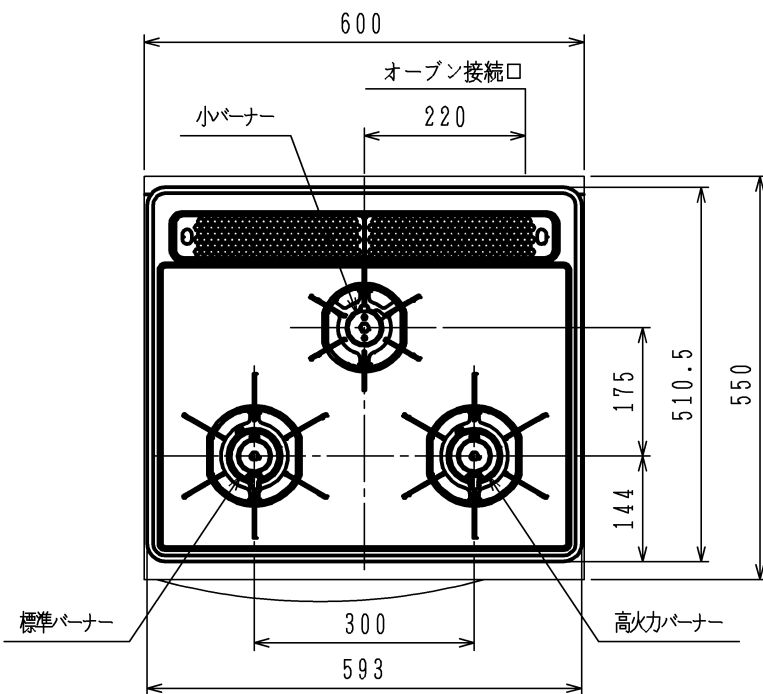

(1) 電気配線について

電 源	交流100V・50-60Hz共用	
消費電力	高速オープン	90W
	待機時	0W

(2) 仕様

項 目	記	
外形寸法 (mm)	高 さ	852
	幅	600
	奥 行	550
質 量 (kg)	55.5 (梱包時 69)	
接 続	ガ ス	R1/2 (オネジ)
	電気 (オープン部)	AC100V (50-60Hz共通)
ガス消費量	ガ ス 種	LPガス kW (kg/h) 13A kW (kcal/h)
	オ ー プ ン 部	5.02 (0.36) 5.00 (4300)
	コ ン ロ 部	8.58 (0.615) 8.72 (7500)
エネルギー消費効率	オ ー プ ン 部	750Wh (13A・LP) 達成率105%
	コ ン ロ 部	55.6% (13A・LP) 達成率100%
	グ リ ル 部	185Wh (13A・LP) 達成率100%

(3)

こんろ部	オープン部
DG32K2SQ1R	LR9322C

品名	LE3422C	作成	H23.1
名称	ナイスアップ用レンジ	尺度	Free
		住宅設備機器図面	

単位 (m/m)