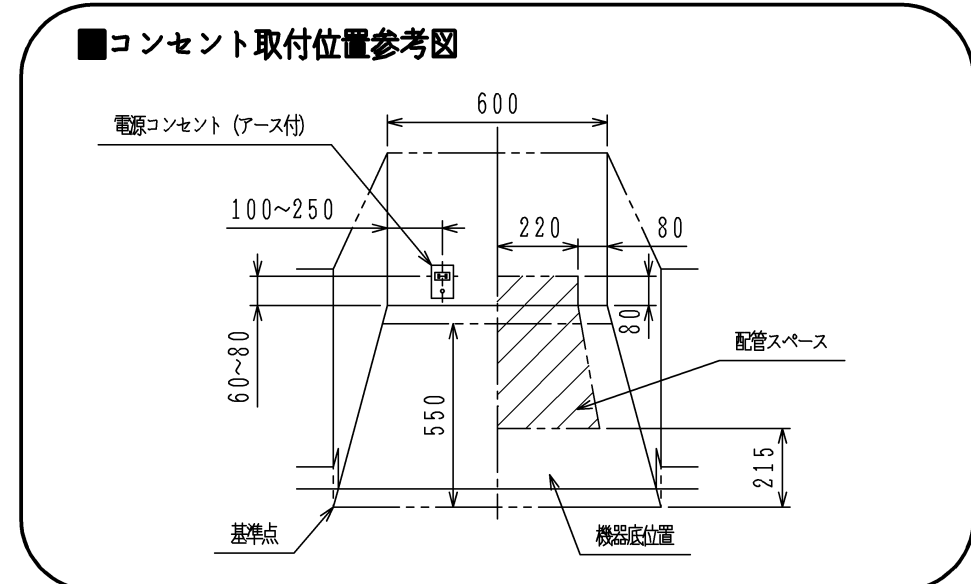

(1) 電気配線について

電 源	交流100V・50-60Hz共用	
消費電力	高速オープン	90W
	待機時	0W

(2) 仕様

項 目	記	
外形寸法 (mm)	高 さ	852
	幅	600
	奥 行	550
質 量 (kg)	55.5 (梱包時 69)	
接 続	ガ ス	R1/2 (オネジ)
	電気 (オープン部)	AC100V (50-60Hz共通)
ガス消費量	ガ ス 種	LPガス kW (kg/h) 13A kW (kcal/h)
	オ ー プ ン 部	5.02 (0.36) 5.00 (4300)
	コ ン ロ 部	8.58 (0.615) 8.72 (7500)
エネルギー消費効率	オ ー プ ン 部	750Wh (13A・LP) 達成率105%
	コ ン ロ 部	55.6% (13A・LP) 達成率100%
	グ リ ル 部	185Wh (13A・LP) 達成率100%

(3)

こんろ部	オープン部
DG32K2SQ1R	LR9322C

品名	LE3422C	作成	H23.1
名称	ナイスアップ用レンジ	尺度	Free
		住宅設備機器図面	

単位 (m/m)