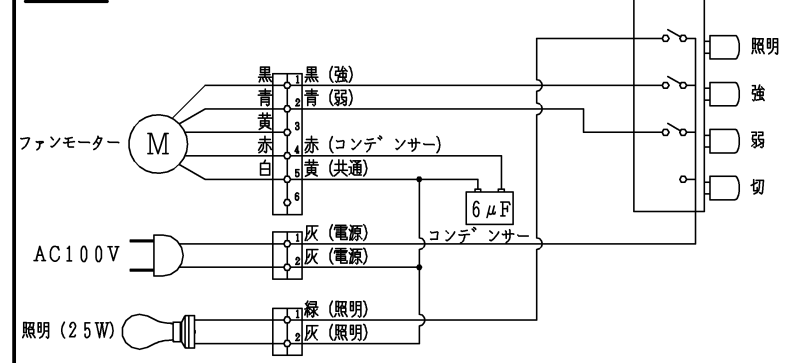

※単位: mm

() 寸法は750mm幅の寸法とする。
 < > 寸法は900mm幅の寸法とする。

背面取付図

結線図

仕様

項目	仕様	
名称	平型レンジフード (シロッコファンタイプ)	
品番	60cm幅	FG6F03
	75cm幅	FG7F03
	90cm幅	FG9F03
ファンタイプ	シロッコファン	
整流板	付き	
カラーバリエーション	ブラック	シルバー
品名コード	60cm幅	FG6F03MBA FG6F03MSI
	75cm幅	FG7F03MBA FG7F03MSI
	90cm幅	FG9F03MBA FG9F03MSI
外形寸法 (mm)	60cm幅	幅600×奥行き600×高さ200
	75cm幅	幅750×奥行き600×高さ200
	90cm幅	幅900×奥行き600×高さ200
質量 (kg)	60cm幅	1.7
	75cm幅	1.9
	90cm幅	2.1
給排気方式	排気のみ	
運転ボタン	2速 (強・弱)	
照明	2.5Wミニランプ	
電源	AC100V 50Hz/60Hz	
ダクト接続	φ150ダクト	
フィルター	パーリングフィルター (オイルガード塗装)	
風量 (m³/h)	強	550/510
	弱	340/340
騒音 (dB)	強	44/43
	弱	35/35
消費電力 (W)	強	101/102
	弱	75/75
同梱部材	ねじセット、排気口具、壁取付金具 取扱説明書、据付・設置説明書	

品名	平型レンジフード (シロッコファンタイプ)	コード	FG6F03 (60cm幅) FG7F03 (75cm幅) FG9F03 (90cm幅)
----	-----------------------	-----	--

日付	10.9.6	尺度	—	図番	HM-B31560
----	--------	----	---	----	-----------

株式会社ハーマン