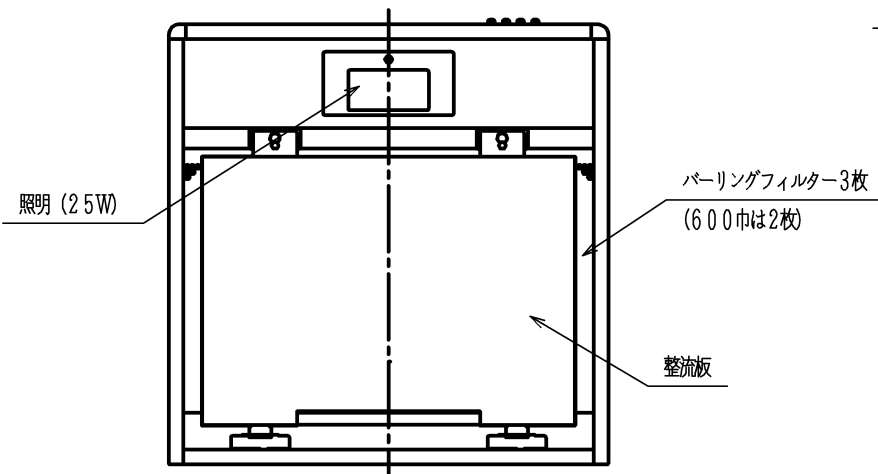

※単位: mm

() 寸法は750mm幅の寸法とする。
 < > 寸法は900mm幅の寸法とする。

背面取付図

結線図

仕様

項目	仕様	
名称	平型レンジフード (シロッコファンタイプ)	
品番	60cm幅	FG6F03
	75cm幅	FG7F03
	90cm幅	FG9F03
ファンタイプ	シロッコファン	
整流板	付き	
カラーバリエーション	ブラック	シルバー
品名コード	60cm幅	FG6F03MBA FG6F03MSI
	75cm幅	FG7F03MBA FG7F03MSI
	90cm幅	FG9F03MBA FG9F03MSI
外形寸法 (mm)	60cm幅	幅600×奥行き600×高さ200
	75cm幅	幅750×奥行き600×高さ200
	90cm幅	幅900×奥行き600×高さ200
質量 (kg)	60cm幅	1.7
	75cm幅	1.9
	90cm幅	2.1
給排気方式	排気のみ	
運転ボタン	2速 (強・弱)	
照明	2.5Wミニランプ	
電源	AC100V 50Hz/60Hz	
ダクト接続	φ150ダクト	
フィルター	パーリングフィルター (オイルガード塗装)	
風量 (m³/h)	強	550/510
	弱	340/340
騒音 (dB)	強	44/43
	弱	35/35
消費電力 (W)	強	101/102
	弱	75/75
同梱部材	ねじセット、排気口具、壁取付金具 取扱説明書、据付・設置説明書	

品名	平型レンジフード (シロッコファンタイプ)	コード	FG6F03 (60cm幅) FG7F03 (75cm幅) FG9F03 (90cm幅)
----	-----------------------	-----	--

日付	10.9.6	尺度	—	図番	HM-B31560
----	--------	----	---	----	-----------

株式会社ハーマン