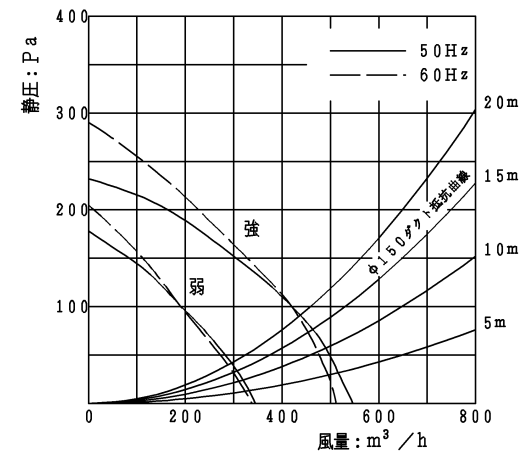

※単位: mm

() 寸法は750mm幅の寸法とする。
 < > 寸法は900mm幅の寸法とする。

背面取付図

結線図

仕様

項目	仕様	
名称	平型レンジフード (シロッコファンタイプ)	
品番	60cm幅	FG6F03
	75cm幅	FG7F03
	90cm幅	FG9F03
ファンタイプ	シロッコファン	
整流板	付き	
カラーバリエーション	ブラック	シルバー
品名コード	60cm幅	FG6F03MBA FG6F03MSI
	75cm幅	FG7F03MBA FG7F03MSI
	90cm幅	FG9F03MBA FG9F03MSI
外形寸法 (mm)	60cm幅	幅600×奥行き600×高さ200
	75cm幅	幅750×奥行き600×高さ200
	90cm幅	幅900×奥行き600×高さ200
質量 (kg)	60cm幅	1.7
	75cm幅	1.9
	90cm幅	2.1
給排気方式	排気のみ	
運転ボタン	2速 (強・弱)	
照明	2.5Wミニランプ	
電源	AC100V 50Hz/60Hz	
ダクト接続	φ150ダクト	
フィルター	パーリングフィルター (オイルガード塗装)	
風量 (m³/h)	強	550/510
	弱	340/340
騒音 (dB)	強	44/43
	弱	35/35
消費電力 (W)	強	101/102
	弱	75/75
同梱部材	ねじセット、排気口具、壁取付金具 取扱説明書、据付・設置説明書	

品名	平型レンジフード (シロッコファンタイプ)	コード	FG6F03 (60cm幅) FG7F03 (75cm幅) FG9F03 (90cm幅)
----	-----------------------	-----	--

日付	10.9.6	尺度	—	図番	HM-B31560
----	--------	----	---	----	-----------

株式会社ハーマン