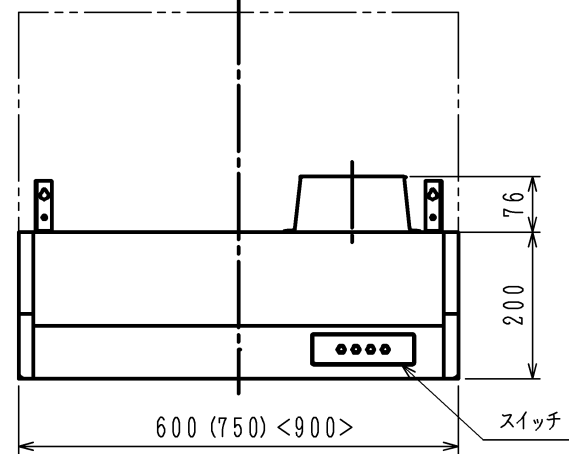

※単位: mm

() 寸法は750mm幅の寸法とする。
 < > 寸法は900mm幅の寸法とする。

背面取付図

結線図

仕様

項目	仕様	
名称	平型レンジフード (シロッコファンタイプ)	
品番	60cm幅	FG6F03
	75cm幅	FG7F03
	90cm幅	FG9F03
ファンタイプ	シロッコファン	
整流板	付き	
カラーバリエーション	ブラック	シルバー
品名コード	60cm幅	FG6F03MBA FG6F03MSI
	75cm幅	FG7F03MBA FG7F03MSI
	90cm幅	FG9F03MBA FG9F03MSI
外形寸法 (mm)	60cm幅	幅600×奥行き600×高さ200
	75cm幅	幅750×奥行き600×高さ200
	90cm幅	幅900×奥行き600×高さ200
質量 (kg)	60cm幅	1.7
	75cm幅	1.9
	90cm幅	2.1
給排気方式	排気のみ	
運転ボタン	2速 (強・弱)	
照明	2.5Wミニランプ	
電源	AC100V 50Hz/60Hz	
ダクト接続	φ150ダクト	
フィルター	パーリングフィルター (オイルガード塗装)	
風量 (m³/h)	強	550/510
	弱	340/340
騒音 (dB)	強	44/43
	弱	35/35
消費電力 (W)	強	101/102
	弱	75/75
同梱部材	ねじセット、排気口具、壁取付金具 取扱説明書、据付・設置説明書	

品名	平型レンジフード (シロッコファンタイプ)	コード	FG6F03 (60cm幅) FG7F03 (75cm幅) FG9F03 (90cm幅)
----	-----------------------	-----	--

日付	10.9.6	尺度	—	図番	HM-B31560
----	--------	----	---	----	-----------

株式会社ハーマン