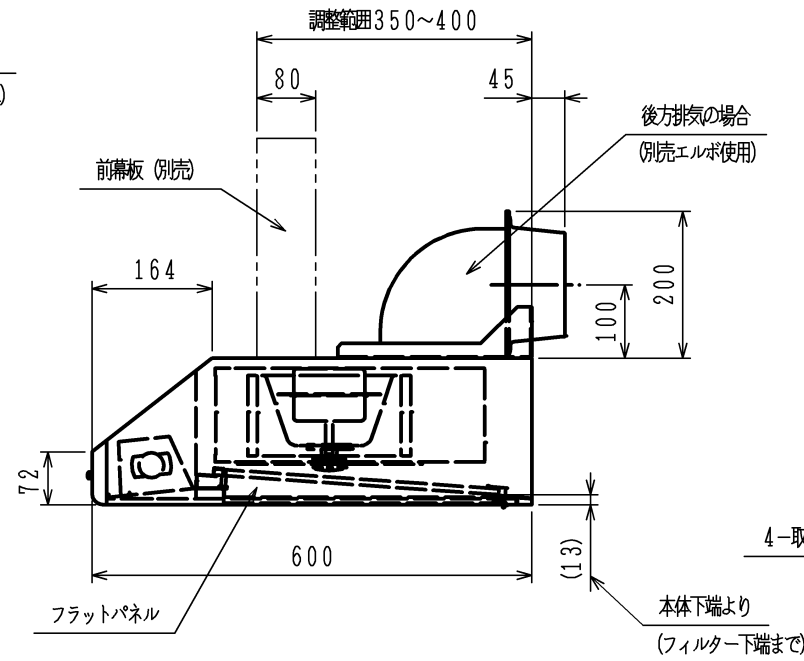

※単位: mm

() 寸法は750mm幅の寸法とする。
 < > 寸法は900mm幅の寸法とする。

背面取付図

結線図

仕様

項目	仕様	
名称	平型レンジフード (シロッコファンタイプ)	
品番	60cm幅	FG6F03
	75cm幅	FG7F03
	90cm幅	FG9F03
ファンタイプ	シロッコファン	
整流板	付き	
カラーバリエーション	ブラック	シルバー
品名コード	60cm幅	FG6F03MBA FG6F03MSI
	75cm幅	FG7F03MBA FG7F03MSI
	90cm幅	FG9F03MBA FG9F03MSI
外形寸法 (mm)	60cm幅	幅600×奥行き600×高さ200
	75cm幅	幅750×奥行き600×高さ200
	90cm幅	幅900×奥行き600×高さ200
質量 (kg)	60cm幅	1.7
	75cm幅	1.9
	90cm幅	2.1
給排気方式	排気のみ	
運転ボタン	2速 (強・弱)	
照明	2.5Wミニランプ	
電源	AC100V 50Hz/60Hz	
ダクト接続	φ150ダクト	
フィルター	パーリングフィルター (オイルガード塗装)	
風量 (m³/h)	強	550/510
	弱	340/340
騒音 (dB)	強	44/43
	弱	35/35
消費電力 (W)	強	101/102
	弱	75/75
同梱部材	ねじセット、排気口具、壁取付金具 取扱説明書、据付・設置説明書	

品名	平型レンジフード (シロッコファンタイプ)	コード	FG6F03 (60cm幅) FG7F03 (75cm幅) FG9F03 (90cm幅)
----	-----------------------	-----	--

日付	10.9.6	尺度	—	図番	HM-B31560
----	--------	----	---	----	-----------

株式会社ハーマン