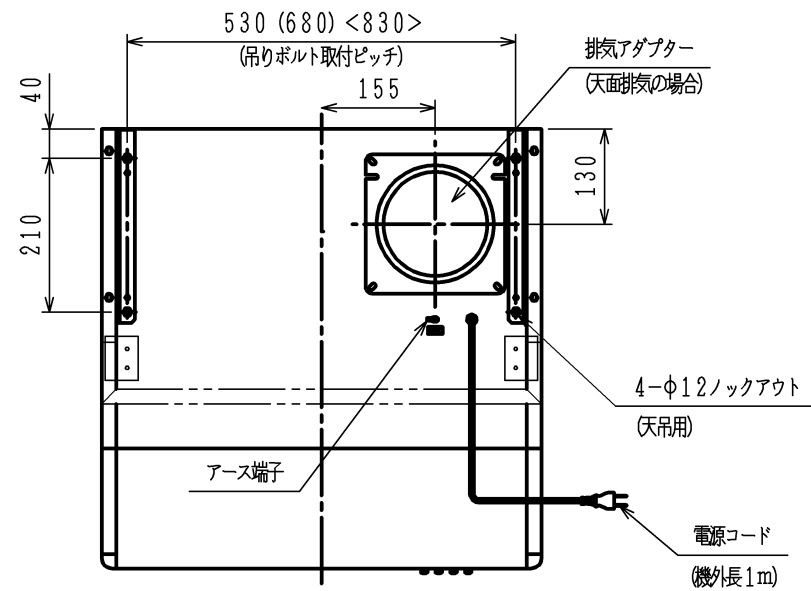

※単位: mm

() 寸法は750mm幅の寸法とする。
 < > 寸法は900mm幅の寸法とする。

背面取付図

結線図

仕様

項目	仕様	
名称	平型レンジフード (シロッコファンタイプ)	
品番	60cm幅	FG6F03
	75cm幅	FG7F03
	90cm幅	FG9F03
ファンタイプ	シロッコファン	
整流板	付き	
カラーバリエーション	ブラック	シルバー
品名コード	60cm幅	FG6F03MBA FG6F03MSI
	75cm幅	FG7F03MBA FG7F03MSI
	90cm幅	FG9F03MBA FG9F03MSI
外形寸法 (mm)	60cm幅	幅600×奥行き600×高さ200
	75cm幅	幅750×奥行き600×高さ200
	90cm幅	幅900×奥行き600×高さ200
質量 (kg)	60cm幅	1.7
	75cm幅	1.9
	90cm幅	2.1
給排気方式	排気のみ	
運転ボタン	2速 (強・弱)	
照明	2.5Wミニランプ	
電源	AC100V 50Hz/60Hz	
ダクト接続	φ150ダクト	
フィルター	パーリングフィルター (オイルガード塗装)	
風量 (m³/h)	強	550/510
	弱	340/340
騒音 (dB)	強	44/43
	弱	35/35
消費電力 (W)	強	101/102
	弱	75/75
同梱部材	ねじセット、排気口具、壁取付金具 取扱説明書、据付・設置説明書	

品名	平型レンジフード (シロッコファンタイプ)	コード	FG6F03 (60cm幅) FG7F03 (75cm幅) FG9F03 (90cm幅)
----	-----------------------	-----	--

日付	10.9.6	尺度	—	図番	HM-B31560
----	--------	----	---	----	-----------

株式会社ハーマン