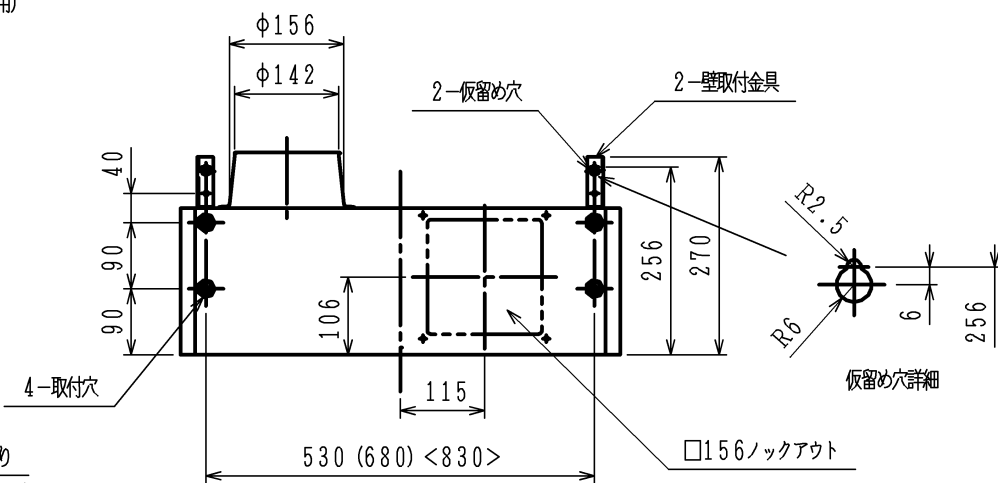

※単位: mm

() 寸法は750mm幅の寸法とする。
 < > 寸法は900mm幅の寸法とする。

背面取付図

結線図

仕様

項目	仕様	
名称	平型レンジフード (シロッコファンタイプ)	
品番	60cm幅	FG6F03
	75cm幅	FG7F03
	90cm幅	FG9F03
ファンタイプ	シロッコファン	
整流板	付き	
カラーバリエーション	ブラック	シルバー
品名コード	60cm幅	FG6F03MBA FG6F03MSI
	75cm幅	FG7F03MBA FG7F03MSI
	90cm幅	FG9F03MBA FG9F03MSI
外形寸法 (mm)	60cm幅	幅600×奥行き600×高さ200
	75cm幅	幅750×奥行き600×高さ200
	90cm幅	幅900×奥行き600×高さ200
質量 (kg)	60cm幅	1.7
	75cm幅	1.9
	90cm幅	2.1
給排気方式	排気のみ	
運転ボタン	2速 (強・弱)	
照明	2.5Wミニランプ	
電源	AC100V 50Hz/60Hz	
ダクト接続	φ150ダクト	
フィルター	パーリングフィルター (オイルガード塗装)	
風量 (m³/h)	強	550/510
	弱	340/340
騒音 (dB)	強	44/43
	弱	35/35
消費電力 (W)	強	101/102
	弱	75/75
同梱部材	ねじセット、排気口具、壁取付金具 取扱説明書、据付・設置説明書	

品名	平型レンジフード (シロッコファンタイプ)	コード	FG6F03 (60cm幅) FG7F03 (75cm幅) FG9F03 (90cm幅)
----	-----------------------	-----	--

日付	10.9.6	尺度	—	図番	HM-B31560
----	--------	----	---	----	-----------

株式会社ハーマン