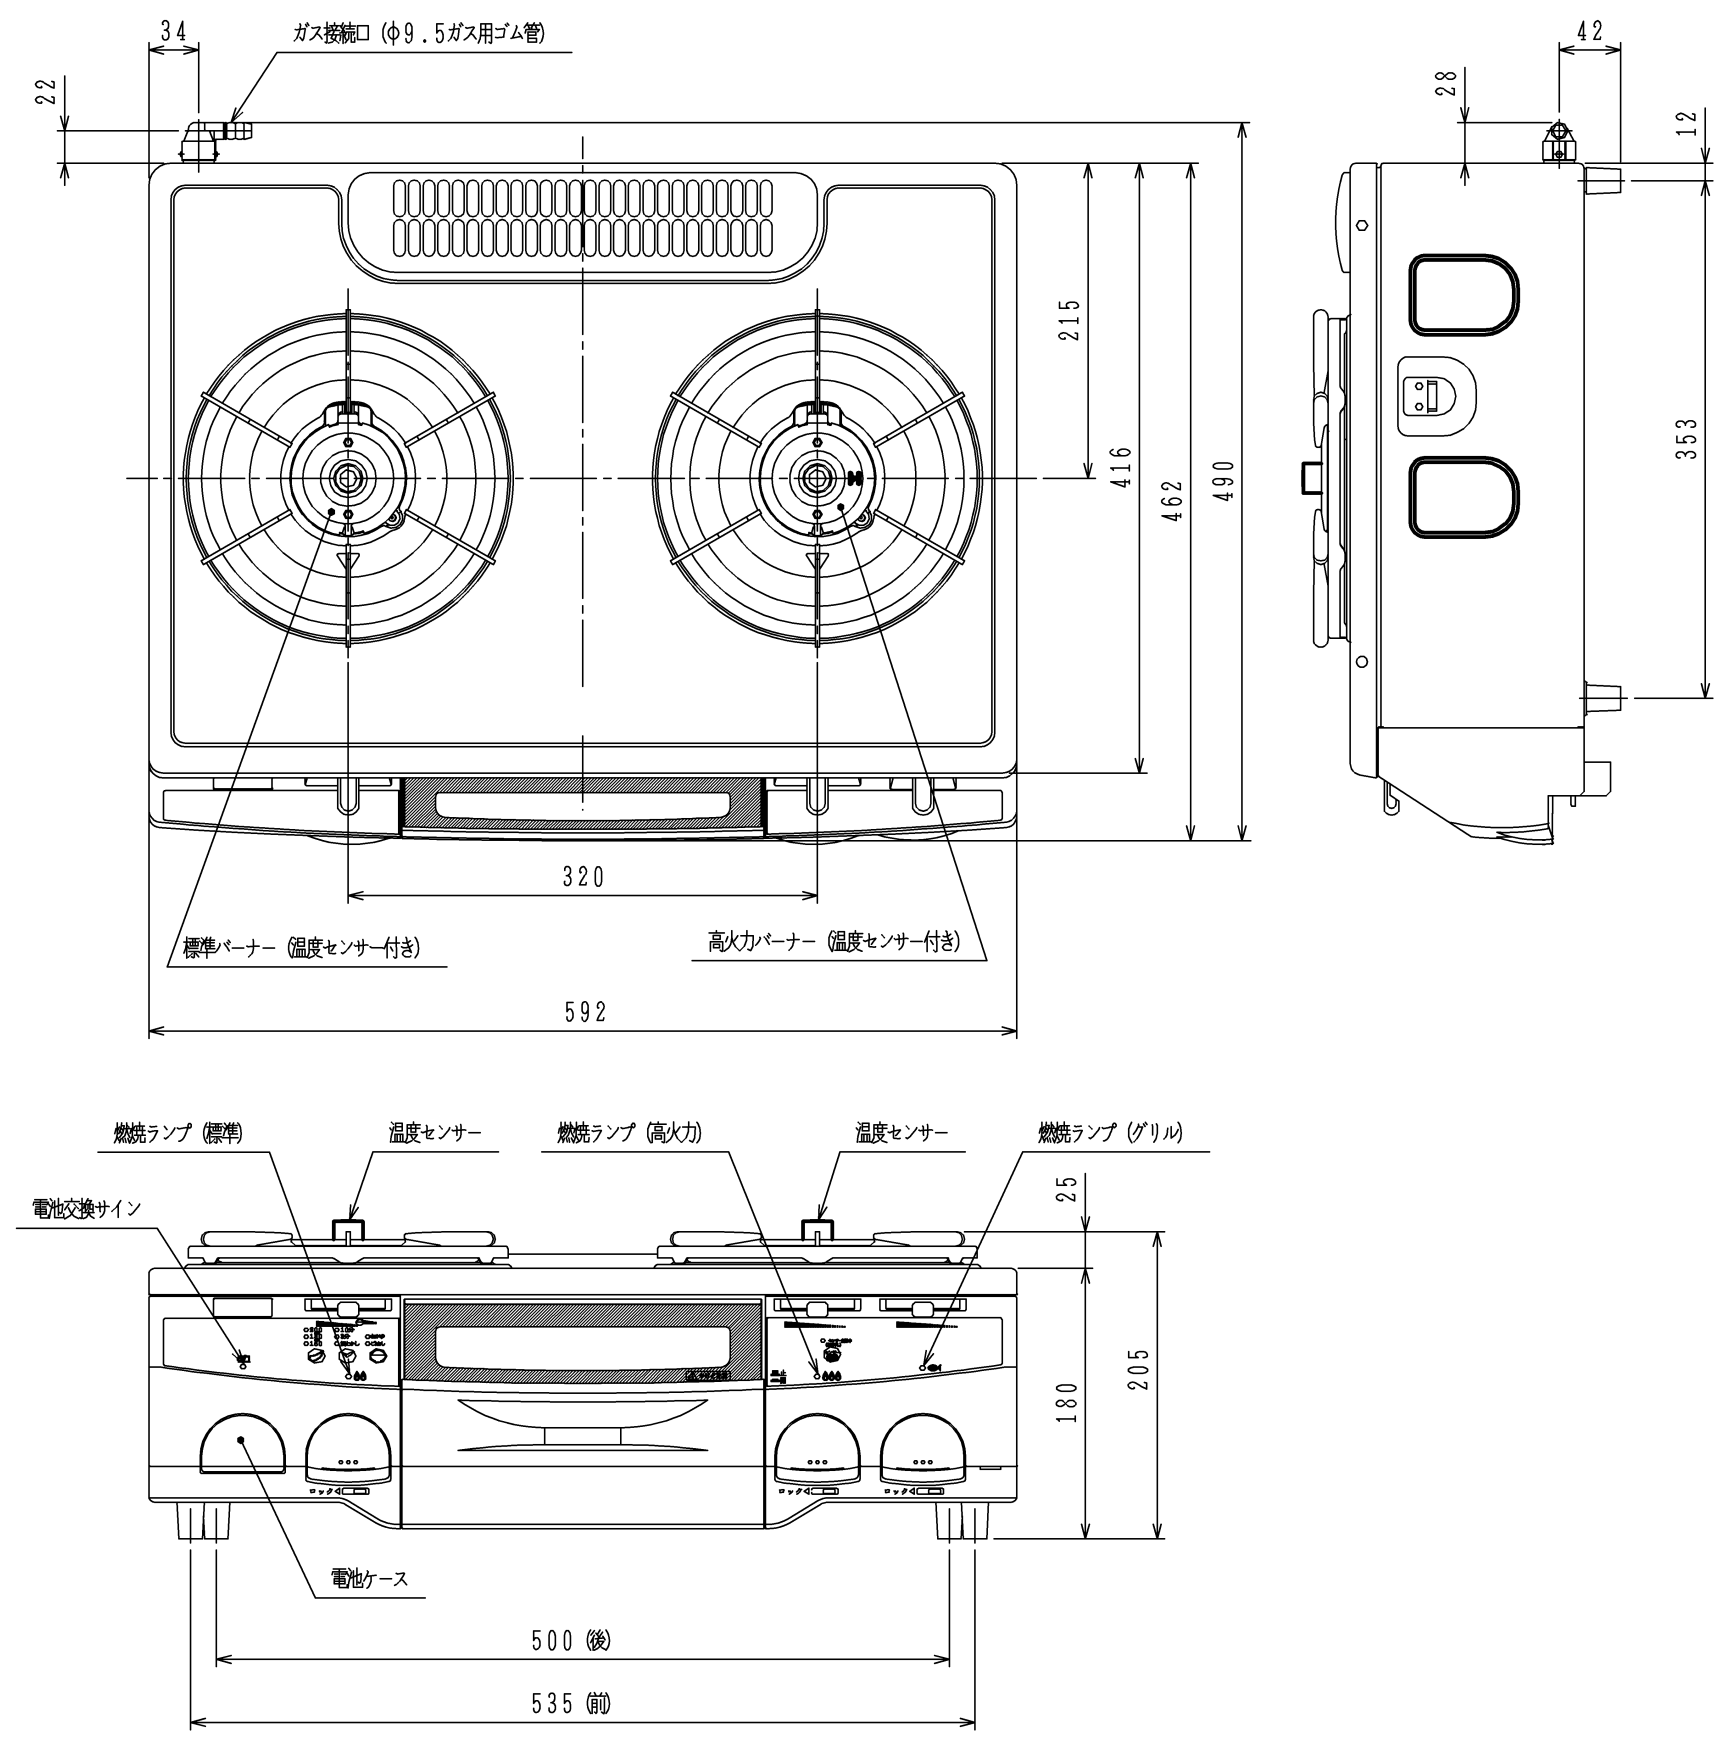

仕様

項目		記	
外形寸法 (mm)	高さ	180 (全高205)	
	幅	592	
	奥行	490	
グリル有効寸法 (mm)		幅217×奥行316×高さ77	
質量 (kg)		13.5 (梱包時15.5)	
接続	ガス	φ9.5ガス用ゴム管	
	電気		
ガス消費量		13A	LP
		kW	kW
	全点火時	7.91	8.02
	高火力バーナー	4.20	4.20
	標準バーナー	2.97	2.97
	グリルバーナー	1.17	1.21
器具栓		プッシュ&レバー器具栓	
点火方式		乾電池式連続放電点火 単1形-2個	
立消え安全装置		熱電対式	
調理モード	標準バーナー	揚げもの【160・(170)・180・(190)・200】 湯沸かし(5分保温)・タイマー(3分・10分) 炊飯(ごはん、おかゆ)	
	標準バーナー	天ぷら油過熱防止機能、焦げ付き防止機能 消し忘れ消火機能(120分・30分)	
安全モード	高火力バーナー	天ぷら油過熱防止機能、焦げ付き防止機能 消し忘れ消火機能(120分・30分) (センサー解除モード時は60分・30分)	
	グリル	過熱防止センサー 消し忘れ消火機能(25分)	
その他		全コンロバーナー楽々点火(強制点火) 全バーナー器具栓戻し忘れブザー 無水片面焼グリル、グリル扉アップダウン式 焼網フッ素コーティング 全バーナー燃焼ランプ、電池交換サイン フッ素トッププレート(シルバー) 前面パネル シャンパンゴールド仕様	
付属品		乾電池(単一形アルカリ乾電池×2コ) 取扱説明書(保証書)、サービス網一覧表(HM)	

品名	LG2244FASGR/L	作成	H19.7
名称	2口無水片面焼グリル付テーブルコンロ	尺度	Free
		住宅設備機器図面	
			

本図はLG2244FASGRです。バーナー位置が逆の場合はLG2244FASGLになります。

単位 (mm)