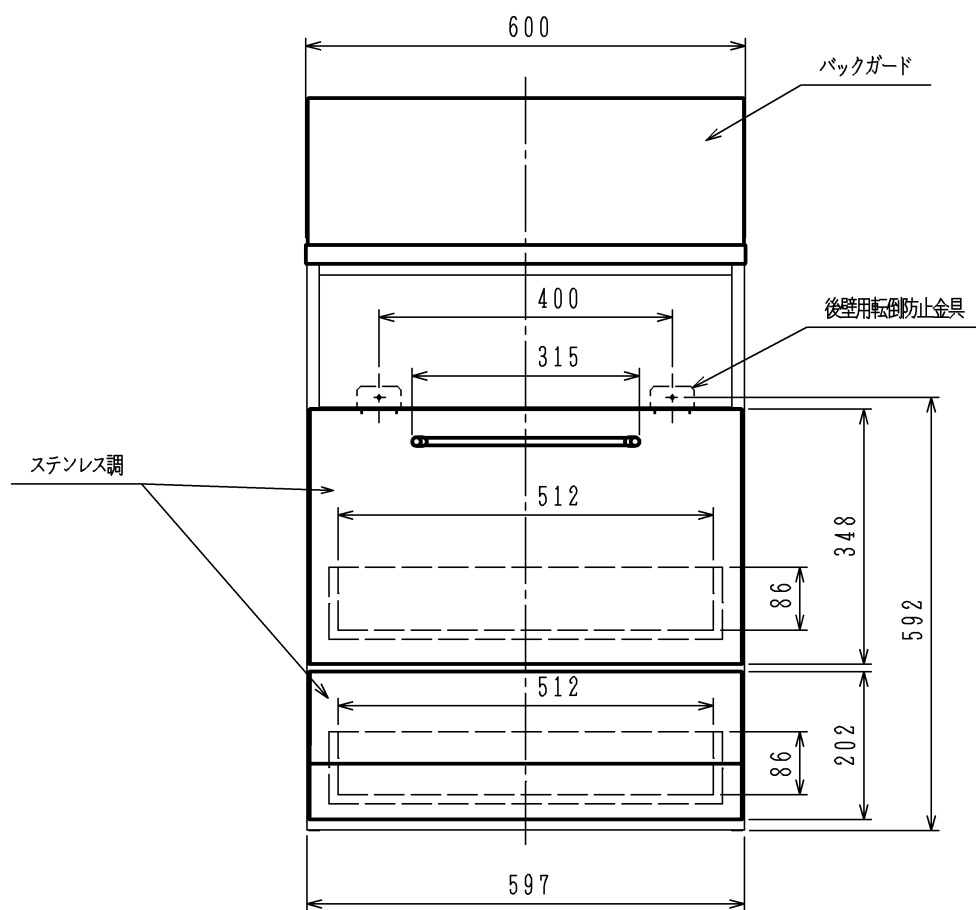

A部詳細

キッチンのバックガード部に水切りカバーがある場合は
図の水切りカバー用絶縁パッキンを貼付る

※1. () 寸法はビルトインコンロの組込用高さ開口寸法です。

品名	LA6016STA	作成	H18.8
名称	ナイスアップキャビネット (スライド)	尺度	Free
		住宅設備機器図面	

単位 (m/m)