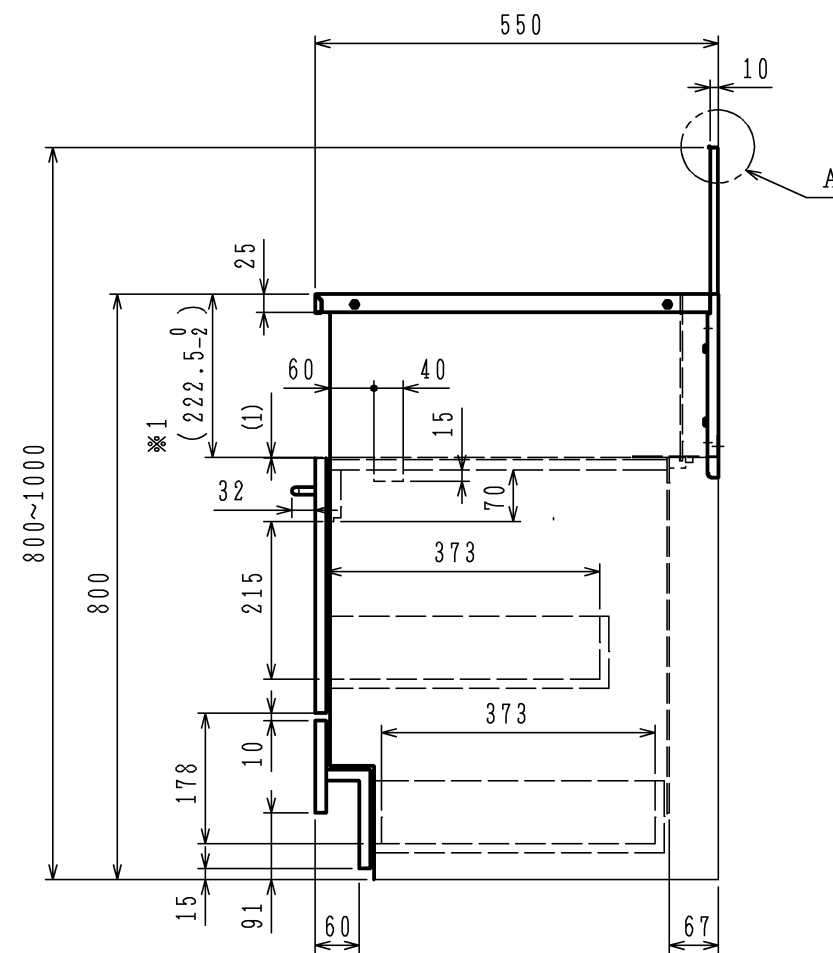

A部詳細

キッチンのバックガード部に水切りカバーがある場合は
図の水切りカバー用絶縁パッキンを貼付る

※1. () 寸法はビルトインコンロの組込用高さ開口寸法です。

品名	LA6016STA	作成	H18.8
名称	ナイスアップキャビネット (スライド)	尺度	Free
		住宅設備機器図面	

単位 (m/m)