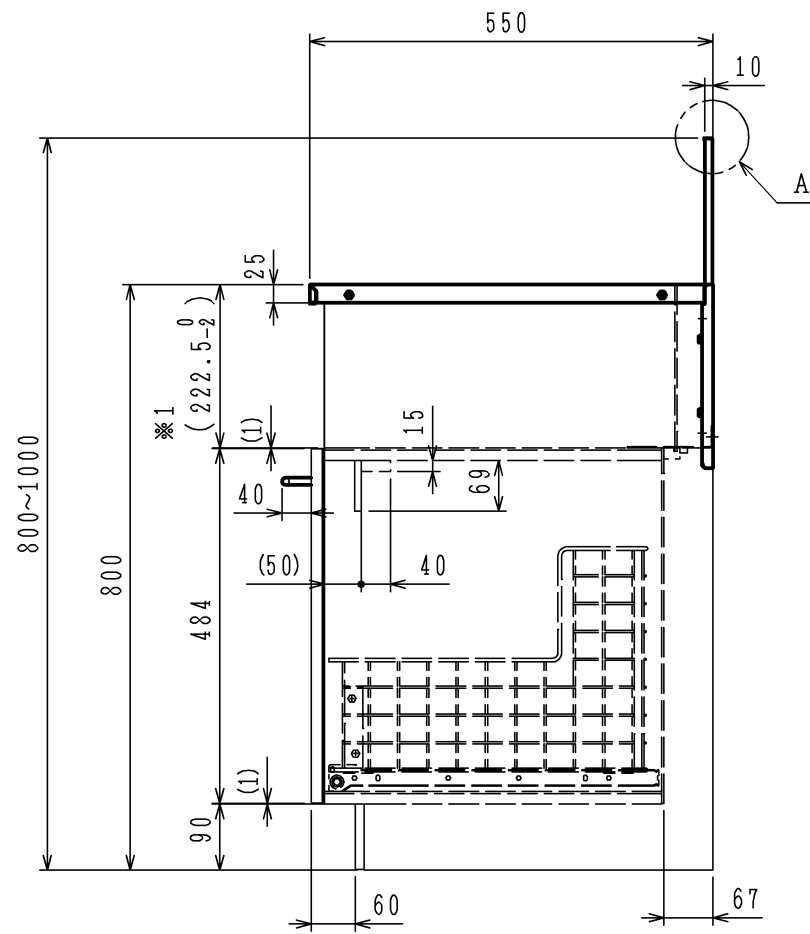

A部詳細

キッチンのバックガード部に水切りカバーがある場合は
図の水切りカバー用絶縁パッキンを貼付る

※1. () 寸法はビルトインコンロの組込用高さ開口寸法です。

品名	LA6012A	作成	H18.8
名称	ナイスアップキャビネット (スライド)	尺度	Free
 住宅設備機器図面			
			

単位 (m/m)