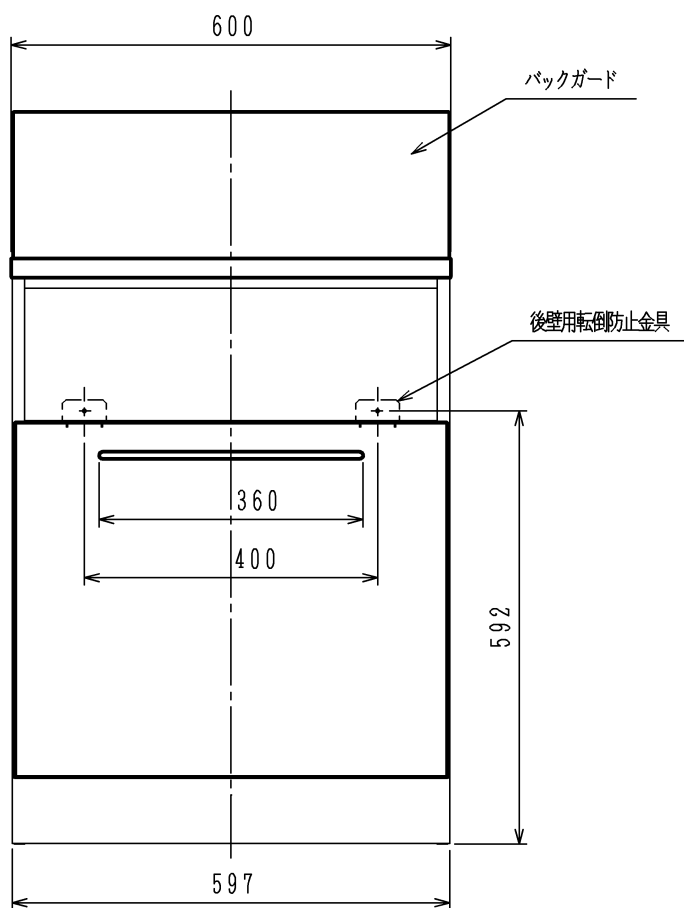

A部詳細

キッチンのバックガード部に水切りカバーがある場合は
図の水切りカバー用絶縁パッキンを貼付る

※1. () 寸法はビルトインコンロの組込用高さ開口寸法です。

品名	LA6012A	作成	H18.8
名称	ナイスアップキャビネット (スライド)	尺度	Free
 住宅設備機器図面			
			

単位 (m/m)