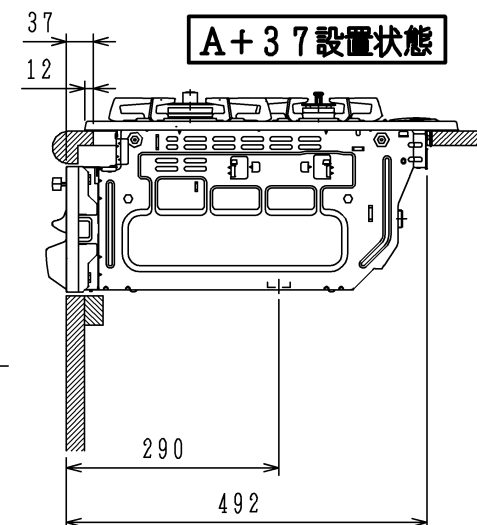

仕様

項目		記	
外形寸法 (mm)	高さ	265	
	幅	598 (トッププレート部738)	
	奥行	492	
グリル有効寸法 (mm)		幅222×奥行320.5×高さ60	
質量 (kg)		21.5 (梱包時 28.5)	
接続	ガス	Rc 1/2 (メネジ)	
	電気		
ガス消費量		13A	LP
		kW (kcal/h)	kW (kg/h)
	全点火時	9.42 (8100)	9.29 (0.666)
	高火力バーナー	4.20 (3610)	4.20 (0.301)
	標準バーナー	2.97 (2550)	2.97 (0.213)
	小バーナー	1.28 (1100)	1.28 (0.092)
グリル	2.03 (1750)	2.12 (0.152)	
器具栓	プッシュ&レバー器具栓		
点火方式	乾電池式連続放電点火 単1-2個 (アルカリ)		
立消え安全装置	熱電対式		
標準バーナー	調理モード	揚げもの【160・170・180・190・200】 タイマー【3・10・30分】 湯わかし (自動消火・5分保温)、炊飯 (ごはん・おかゆ)	
	安全モード	天ぷら油過熱防止機能、焦げ付き消火機能 消し忘れ消火機能 (120分・30分)	
高火力バーナー	安全モード	天ぷら油過熱防止機能、焦げ付き消火機能 消し忘れ消火機能 (120分・30分) 【センサー解除モード時は60分・30分】	
小バーナー	安全モード	天ぷら油過熱防止機能、焦げ付き消火機能 消し忘れ消火機能 (120分)	
グリル	調理モード	タイマー (1~15分)	
	安全モード	過熱防止センサー、消し忘れ消火機能 (15分・調理タイマー兼用)	
その他	高効率両面無水グリル グリル扉アップダウン式、グリル受け皿・焼網フッ素コーティング 全バーナー点火ボタン戻し忘れブザー、全バーナー楽々点火 センサー解除モード (高火力バーナー)、電池交換サイン ガラストッププレート：ブラック パネルカラー：シルバー		

注記

1. 設置フリータイプですのでワークトップ穴開け寸法は、A+59、(A+45)、A+37のどちらでも設置できます。
2. 本機器は防火性能評定品であり、周囲に可燃物がある場合は防火性能評定品ラベル内容に従って設置してください。

本図はDW32D9JTSSVRです。バーナー位置が逆の場合はDW32D9JTSSVLになります。

単位 (m/m)

品名	DW32D9JTSSVR/L	作成	H20. 8
名称	3口両面焼グリル付ビルトインコンロ	調整	H21. 4
		尺度	Free
		住宅設備機器図面	