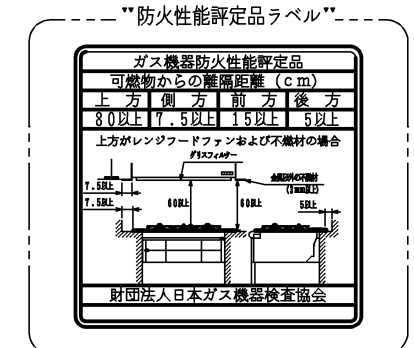

仕様

項目		記	
外形寸法 (mm)	高さ	265	
	幅	598 (トッププレート部738)	
	奥行	492	
グリル有効寸法 (mm)		幅222×奥行320.5×高さ60	
質量 (kg)		21.5 (梱包時 28.5)	
接続	ガス	Rc 1/2 (メネジ)	
	電気		
ガス消費量		13A	LP
		kW (kcal/h)	kW (kg/h)
	全点火時	9.42 (8100)	9.29 (0.666)
	高火力バーナー	4.20 (3610)	4.20 (0.301)
	標準バーナー	2.97 (2550)	2.97 (0.213)
	小バーナー	1.28 (1100)	1.28 (0.092)
グリル	2.03 (1750)	2.12 (0.152)	
器具栓	プッシュ&レバー器具栓		
点火方式	乾電池式連続放電点火 単1-2個 (アルカリ)		
立消え安全装置	熱電対式		
標準バーナー	調理モード	揚げもの【160・170・180・190・200】 タイマー【3・10・30分】 湯わかし (自動消火・5分保温)、炊飯 (ごはん・おかゆ)	
	安全モード	天ぷら油過熱防止機能、焦げ付き消火機能 消し忘れ消火機能 (120分・30分)	
高火力バーナー	安全モード	天ぷら油過熱防止機能、焦げ付き消火機能 消し忘れ消火機能 (120分・30分) 【センサー解除モード時は60分・30分】	
小バーナー	安全モード	天ぷら油過熱防止機能、焦げ付き消火機能 消し忘れ消火機能 (120分)	
グリル	調理モード	タイマー (1~15分)	
	安全モード	過熱防止センサー、消し忘れ消火機能 (15分・調理タイマー兼用)	
その他	高効率両面無水グリル グリル扉アップダウン式、グリル受け皿・焼網フッ素コーティング 全バーナー点火ボタン戻し忘れブザー、全バーナー楽々点火 センサー解除モード (高火力バーナー)、電池交換サイン ガラストッププレート：ブラック パネルカラー：シルバー		

注記

1. 設置フリータイプですのでワークトップ穴開け寸法は、A+59、(A+45)、A+37のどちらでも設置できます。
2. 本機器は防火性能評定品であり、周囲に可燃物がある場合は防火性能評定品ラベル内容に従って設置してください。

本図はDW32D9JTSSVRです。バーナー位置が逆の場合はDW32D9JTSSVLになります。

単位 (m/m)

品名	DW32D9JTSSVR/L	作成	H20. 8
名称	3口両面焼グリル付ビルトインコンロ	調整	H21. 4
		尺度	Free
		住宅設備機器図面	