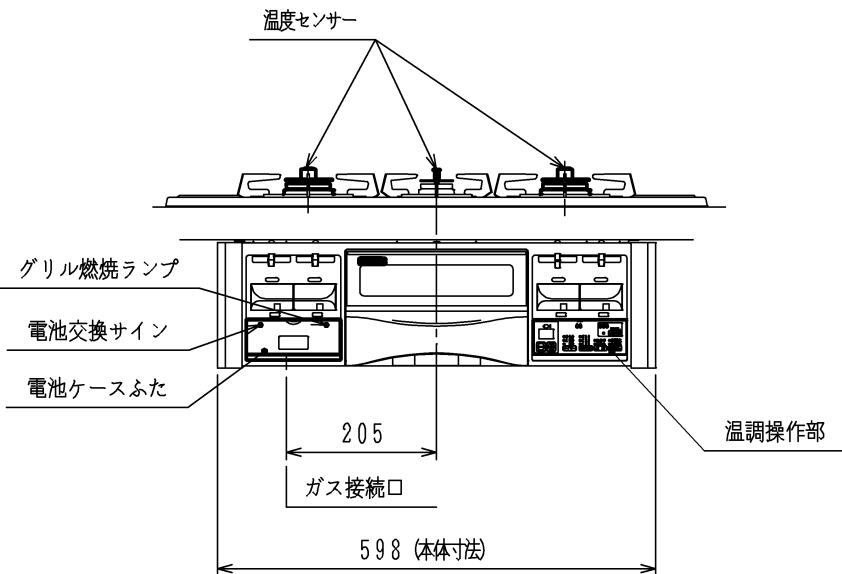

仕様

項目		記	
外形寸法 (mm)	高さ	265	
	幅	598 (トッププレート部738)	
	奥行	492	
グリル有効寸法 (mm)		幅222×奥行320.5×高さ60	
質量 (kg)		21.5 (梱包時 28.5)	
接続	ガス	Rc 1/2 (メネジ)	
	電気		
ガス消費量		13A	LP
		kW (kcal/h)	kW (kg/h)
	全点火時	9.42 (8100)	9.29 (0.666)
	高火力バーナー	4.20 (3610)	4.20 (0.301)
	標準バーナー	2.97 (2550)	2.97 (0.213)
	小バーナー	1.28 (1100)	1.28 (0.092)
グリル	2.03 (1750)	2.12 (0.152)	
器具栓	プッシュ&レバー器具栓		
点火方式	乾電池式連続放電点火 単1-2個 (アルカリ)		
立消え安全装置	熱電対式		
標準バーナー	調理モード	揚げもの【160・170・180・190・200】 タイマー【3・10・30分】 湯わかし (自動消火・5分保温)、炊飯 (ごはん・おかゆ)	
	安全モード	天ぷら油過熱防止機能、焦げ付き消火機能 消し忘れ消火機能 (120分・30分)	
高火力バーナー	安全モード	天ぷら油過熱防止機能、焦げ付き消火機能 消し忘れ消火機能 (120分・30分) 【センサー解除モード時は60分・30分】	
小バーナー	安全モード	天ぷら油過熱防止機能、焦げ付き消火機能 消し忘れ消火機能 (120分)	
グリル	調理モード	タイマー (1~15分)	
	安全モード	過熱防止センサー、消し忘れ消火機能 (15分・調理タイマー兼用)	
その他	高効率両面無水グリル グリル扉アップダウン式、グリル受け皿・焼網フッ素コーティング 全バーナー点火ボタン戻し忘れブザー、全バーナー楽々点火 センサー解除モード (高火力バーナー)、電池交換サイン ガラストッププレート：ブラック パネルカラー：シルバー		

注記

1. 設置フリータイプですのでワークトップ穴開け寸法は、A+59、(A+45)、A+37のどちらでも設置できます。
2. 本機器は防火性能評定品であり、周囲に可燃物がある場合は防火性能評定品ラベル内容に従って設置してください。

本図はDW32D9JTSSVRです。バーナー位置が逆の場合はDW32D9JTSSVLになります。

単位 (m/m)

品名	DW32D9JTSSVR/L	作成	H20. 8
名称	3口両面焼グリル付ビルトインコンロ	調整	H21. 4
		尺度	Free
		住宅設備機器図面	