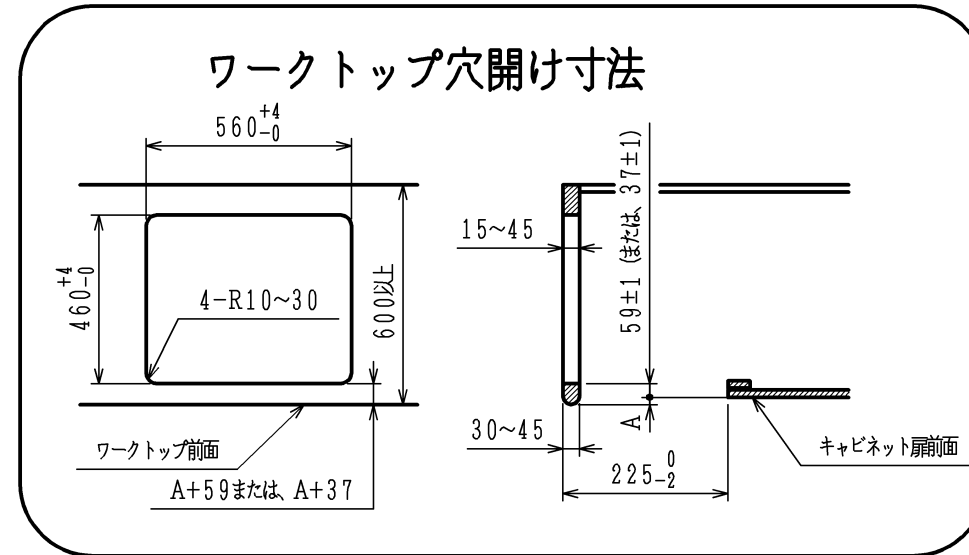

仕様

項目		記	
外形寸法 (mm)	高さ	265	
	幅	598 (トッププレート部738)	
	奥行	492	
グリル有効寸法 (mm)		幅222×奥行320.5×高さ60	
質量 (kg)		21.5 (梱包時 28.5)	
接続	ガス	Rc 1/2 (メネジ)	
	電気		
ガス消費量		13A	LP
		kW (kcal/h)	kW (kg/h)
	全点火時	9.42 (8100)	9.29 (0.666)
	高火力バーナー	4.20 (3610)	4.20 (0.301)
	標準バーナー	2.97 (2550)	2.97 (0.213)
	小バーナー	1.28 (1100)	1.28 (0.092)
グリル	2.03 (1750)	2.12 (0.152)	
器具栓	プッシュ&レバー器具栓		
点火方式	乾電池式連続放電点火 単1-2個 (アルカリ)		
立消え安全装置	熱電対式		
標準バーナー	調理モード	揚げもの【160・170・180・190・200】 タイマー【3・10・30分】 湯わかし (自動消火・5分保温)、炊飯 (ごはん・おかゆ)	
	安全モード	天ぷら油過熱防止機能、焦げ付き消火機能 消し忘れ消火機能 (120分・30分)	
高火力バーナー	安全モード	天ぷら油過熱防止機能、焦げ付き消火機能 消し忘れ消火機能 (120分・30分) 【センサー解除モード時は60分・30分】	
小バーナー	安全モード	天ぷら油過熱防止機能、焦げ付き消火機能 消し忘れ消火機能 (120分)	
グリル	調理モード	タイマー (1~15分)	
	安全モード	過熱防止センサー、消し忘れ消火機能 (15分・調理タイマー兼用)	
その他	高効率両面無水グリル グリル扉アップダウン式、グリル受け皿・焼網フッ素コーティング 全バーナー点火ボタン戻し忘れブザー、全バーナー楽々点火 センサー解除モード (高火力バーナー)、電池交換サイン ガラストッププレート：ブラック パネルカラー：シルバー		

注記

1. 設置フリータイプですのでワークトップ穴開け寸法は、A+59、(A+45)、A+37のどちらでも設置できます。
2. 本機器は防火性能評定品であり、周囲に可燃物がある場合は防火性能評定品ラベル内容に従って設置してください。

本図はDW32D9JTSSVRです。バーナー位置が逆の場合はDW32D9JTSSVLになります。

単位 (m/m)

品名	DW32D9JTSSVR/L	作成	H20. 8
名称	3口両面焼グリル付ビルトインコンロ	調整	H21. 4
		尺度	Free
		住宅設備機器図面	