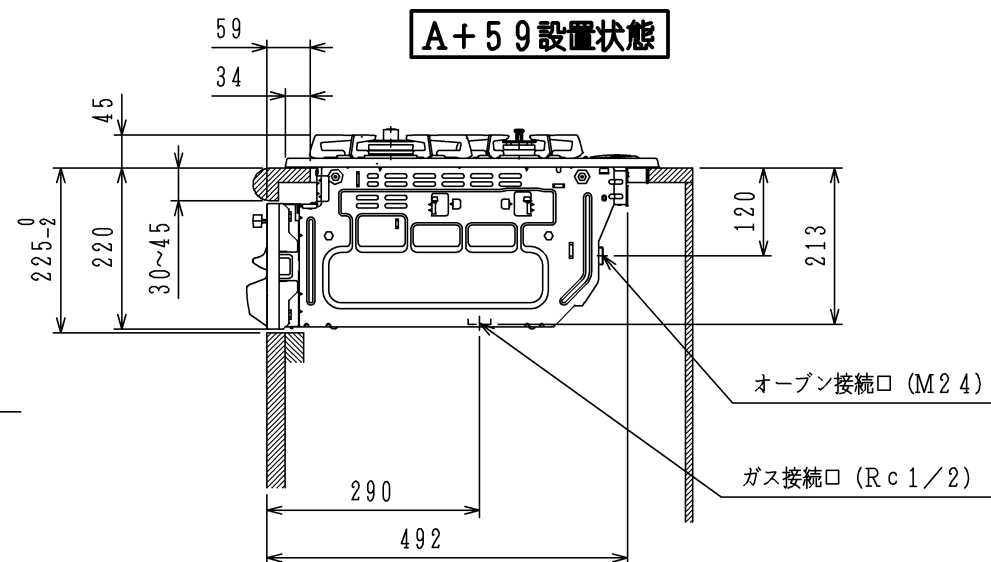

仕様

項目		記	
外形寸法 (mm)	高さ	265	
	幅	598 (トッププレート部738)	
	奥行	492	
グリル有効寸法 (mm)		幅222×奥行320.5×高さ60	
質量 (kg)		21.5 (梱包時 28.5)	
接続	ガス	Rc 1/2 (メネジ)	
	電気		
ガス消費量		13A	LP
		kW (kcal/h)	kW (kg/h)
	全点火時	9.42 (8100)	9.29 (0.666)
	高火力バーナー	4.20 (3610)	4.20 (0.301)
	標準バーナー	2.97 (2550)	2.97 (0.213)
	小バーナー	1.28 (1100)	1.28 (0.092)
グリル	2.03 (1750)	2.12 (0.152)	
器具栓	プッシュ&レバー器具栓		
点火方式	乾電池式連続放電点火 単1-2個 (アルカリ)		
立消え安全装置	熱電対式		
標準バーナー	調理モード	揚げもの【160・170・180・190・200】 タイマー【3・10・30分】 湯わかし (自動消火・5分保温)、炊飯 (ごはん・おかゆ)	
	安全モード	天ぷら油過熱防止機能、焦げ付き消火機能 消し忘れ消火機能 (120分・30分)	
高火力バーナー	安全モード	天ぷら油過熱防止機能、焦げ付き消火機能 消し忘れ消火機能 (120分・30分) 【センサー解除モード時は60分・30分】	
小バーナー	安全モード	天ぷら油過熱防止機能、焦げ付き消火機能 消し忘れ消火機能 (120分)	
グリル	調理モード	タイマー (1~15分)	
	安全モード	過熱防止センサー、消し忘れ消火機能 (15分・調理タイマー兼用)	
その他	高効率両面無水グリル グリル扉アップダウン式、グリル受け皿・焼網フッ素コーティング 全バーナー点火ボタン戻し忘れブザー、全バーナー楽々点火 センサー解除モード (高火力バーナー)、電池交換サイン ガラストッププレート：ブラック パネルカラー：シルバー		

注記

1. 設置フリータイプですのでワークトップ穴開け寸法は、A+59、(A+45)、A+37のどちらでも設置できます。
2. 本機器は防火性能評定品であり、周囲に可燃物がある場合は防火性能評定品ラベル内容に従って設置してください。

本図はDW32D9JTSSVRです。バーナー位置が逆の場合はDW32D9JTSSVLになります。

単位 (m/m)

品名	DW32D9JTSSVR/L	作成	H20. 8
名称	3口両面焼グリル付ビルトインコンロ	調整	H21. 4
		尺度	Free
		住宅設備機器図面	