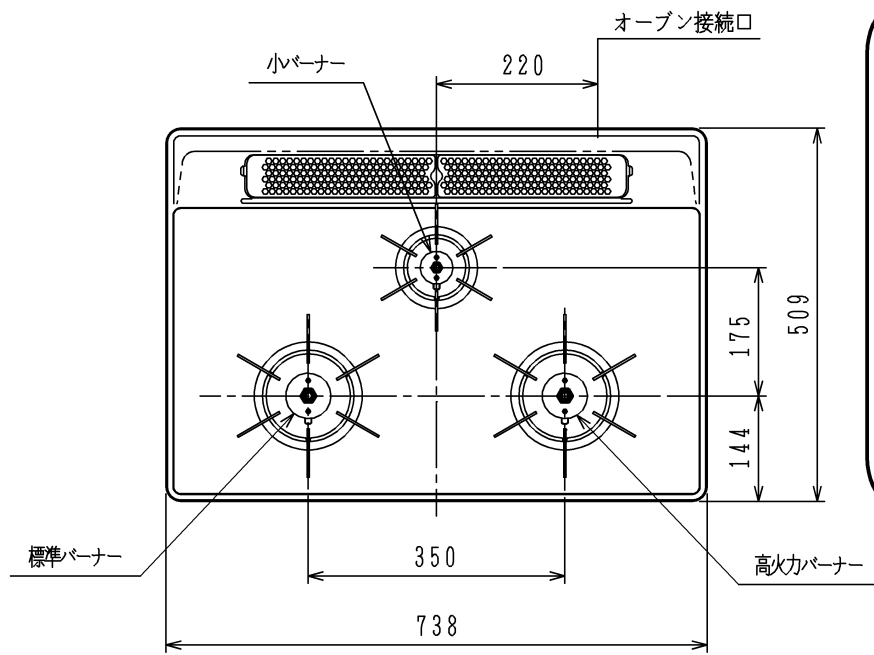

仕様

項目		記	
外形寸法 (mm)	高さ	265	
	幅	598 (トッププレート部738)	
	奥行	492	
グリル有効寸法 (mm)		幅222×奥行320.5×高さ60	
質量 (kg)		21.5 (梱包時 28.5)	
接続	ガス	Rc 1/2 (メネジ)	
	電気		
ガス消費量		13A	LP
		kW (kcal/h)	kW (kg/h)
	全点火時	9.42 (8100)	9.29 (0.666)
	高火力バーナー	4.20 (3610)	4.20 (0.301)
	標準バーナー	2.97 (2550)	2.97 (0.213)
	小バーナー	1.28 (1100)	1.28 (0.092)
グリル	2.03 (1750)	2.12 (0.152)	
器具栓	プッシュ&レバー器具栓		
点火方式	乾電池式連続放電点火 単1-2個 (アルカリ)		
立消え安全装置	熱電対式		
標準バーナー	調理モード	揚げもの【160・170・180・190・200】 タイマー【3・10・30分】 湯わかし (自動消火・5分保温)、炊飯 (ごはん・おかゆ)	
	安全モード	天ぷら油過熱防止機能、焦げ付き消火機能 消し忘れ消火機能 (120分・30分)	
高火力バーナー	安全モード	天ぷら油過熱防止機能、焦げ付き消火機能 消し忘れ消火機能 (120分・30分) 【センサー解除モード時は60分・30分】	
小バーナー	安全モード	天ぷら油過熱防止機能、焦げ付き消火機能 消し忘れ消火機能 (120分)	
グリル	調理モード	タイマー (1~15分)	
	安全モード	過熱防止センサー、消し忘れ消火機能 (15分・調理タイマー兼用)	
その他	高効率両面無水グリル グリル扉アップダウン式、グリル受け皿・焼網フッ素コーティング 全バーナー点火ボタン戻し忘れブザー、全バーナー楽々点火 センサー解除モード (高火力バーナー)、電池交換サイン ガラストッププレート：ブラック パネルカラー：シルバー		

注記

1. 設置フリータイプですのでワークトップ穴開け寸法は、A+59、(A+45)、A+37のどちらでも設置できます。
2. 本機器は防火性能評定品であり、周囲に可燃物がある場合は防火性能評定品ラベル内容に従って設置してください。

本図はDW32D9JTSSVRです。バーナー位置が逆の場合はDW32D9JTSSVLになります。

単位 (m/m)

品名	DW32D9JTSSVR/L	作成	H20. 8
名称	3口両面焼グリル付ビルトインコンロ	調整	H21. 4
		尺度	Free
		住宅設備機器図面	